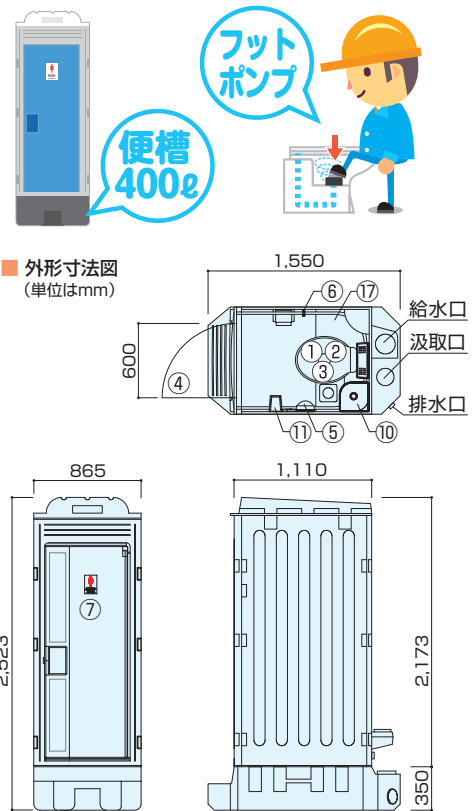

サイクルトイレⅡ (簡易水洗式) フォルテ FORTE-I 型

● コンパクトにまとめたオールインワンタイプ。手洗い排水を便器洗浄で水のリユース(再使用)できるトイレ。

設備

※ 擬音装置・サニタリーボックスはオプションになります。

※①～⑯の番号は、快適トイレの標準仕様項目に準じます。