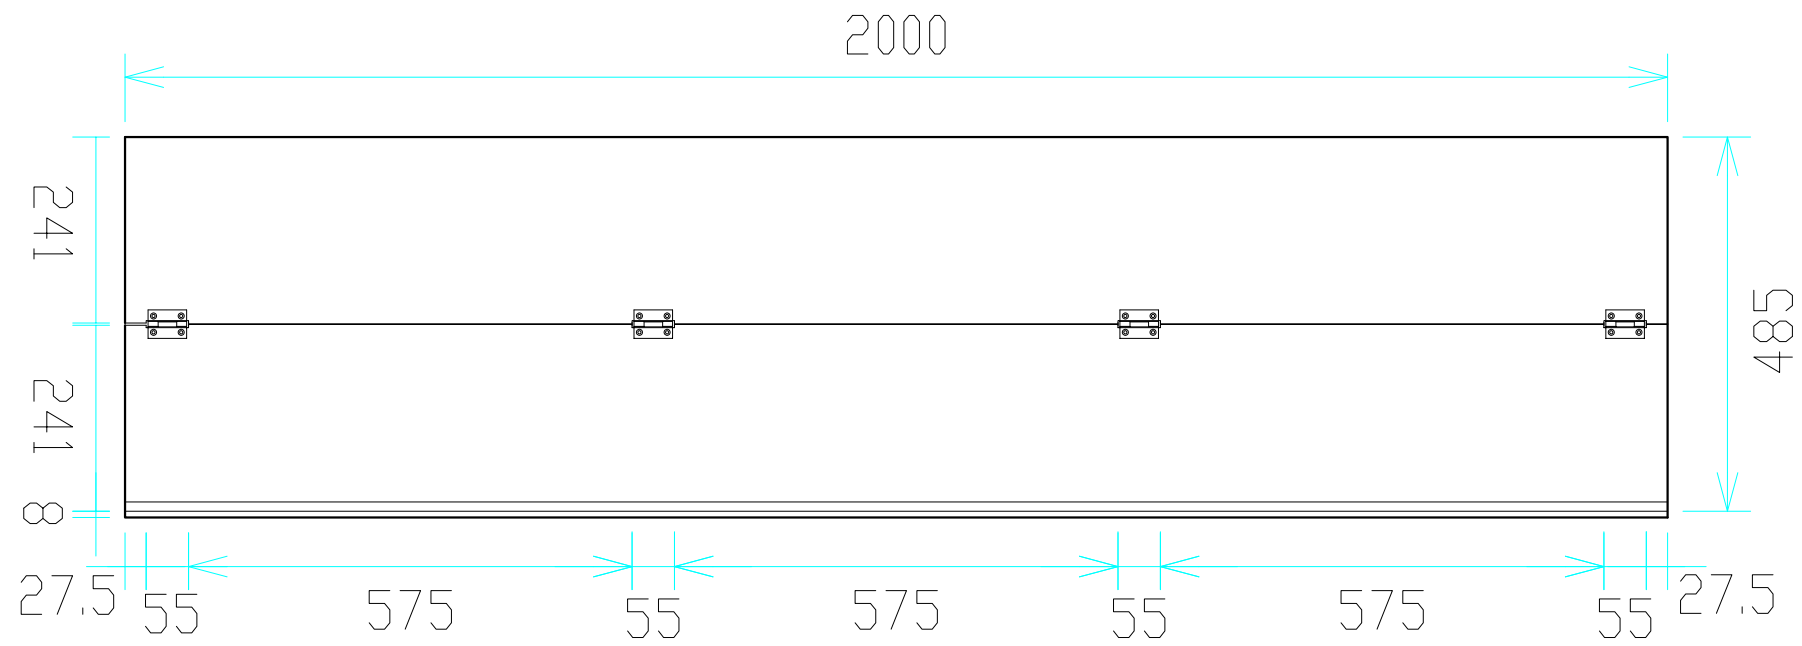

平面図
〈見下げ図〉

立面図
〈場外側〉

側面図

立面図
〈現場側〉

検 査	検 査	検 査	作 図	更新日	更新内容
			尾崎	2018.04.27	図面名称変更
				2024.08.27	パネル幅242→241に修正

 日本セイフティー株式会社

図面名		縮尺	
コーナーパネル【ワイド】(2m) 製品図		作成日	2016.12.19
		更新日	2024.08.27
		A3 : 1/10	