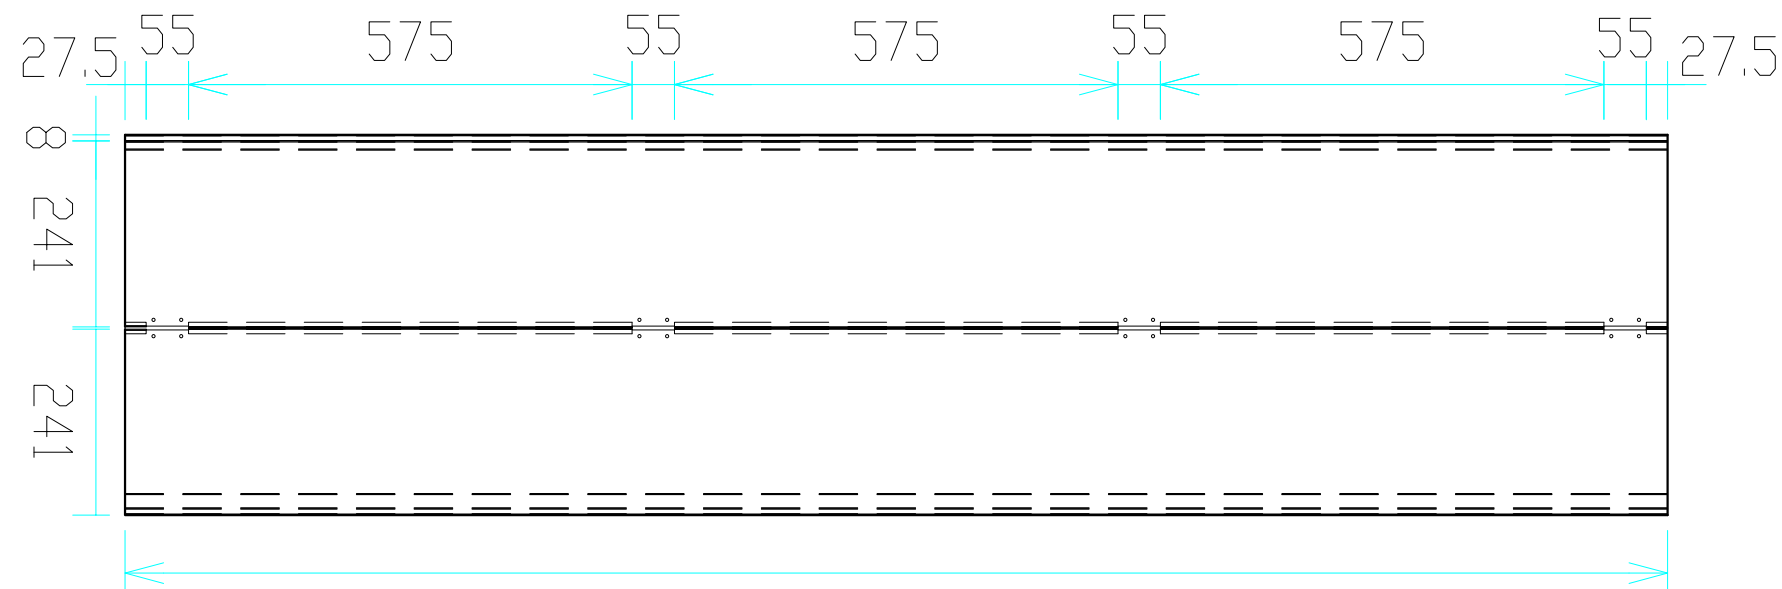

平面図
〈見下げ図〉

立面図
〈場外側〉

側面図

立面図
〈現場側〉

検 査	検 査	検 査	作 図	更新日	更新内容
			尾崎	2018.04.27	図面名称変更
				2024.08.27	パネル幅242→241に修正

 日本セイフティー株式会社

図面名		縮尺	
コーナーパネル【ワイド】(2m) 製品図		作成日	2016.12.19
		更新日	2024.08.27
		A3 : 1/10	