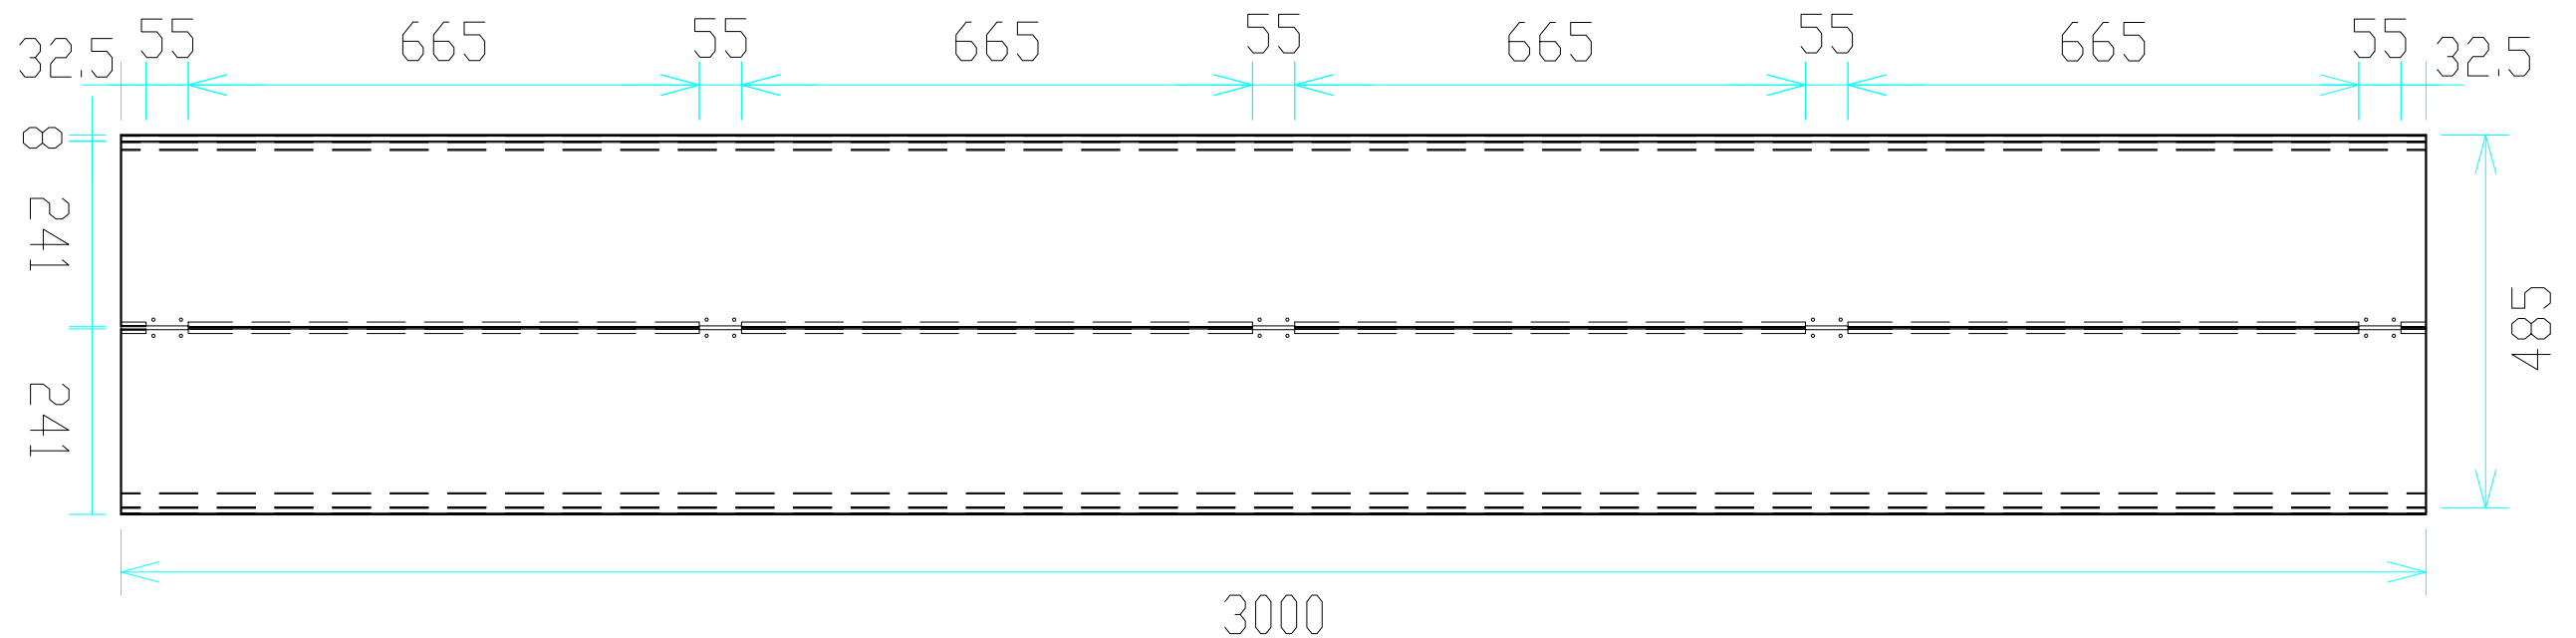

平面図  
(見下げ図)

立面図  
(場外側)

側面図

立面図  
(現場側)

検図	検図	検図	作図	更新日	更新内容
			尾崎	2018.04.27	図面名称変更
				2024.08.27	パネル幅242→241に修正

日本セイフティー株式会社

図面名		縮尺	
コーナーパネル【ワイド】(3m) 製品図		作成日	2016.12.19
		更新日	2024.08.27
		A3 : 1/10	