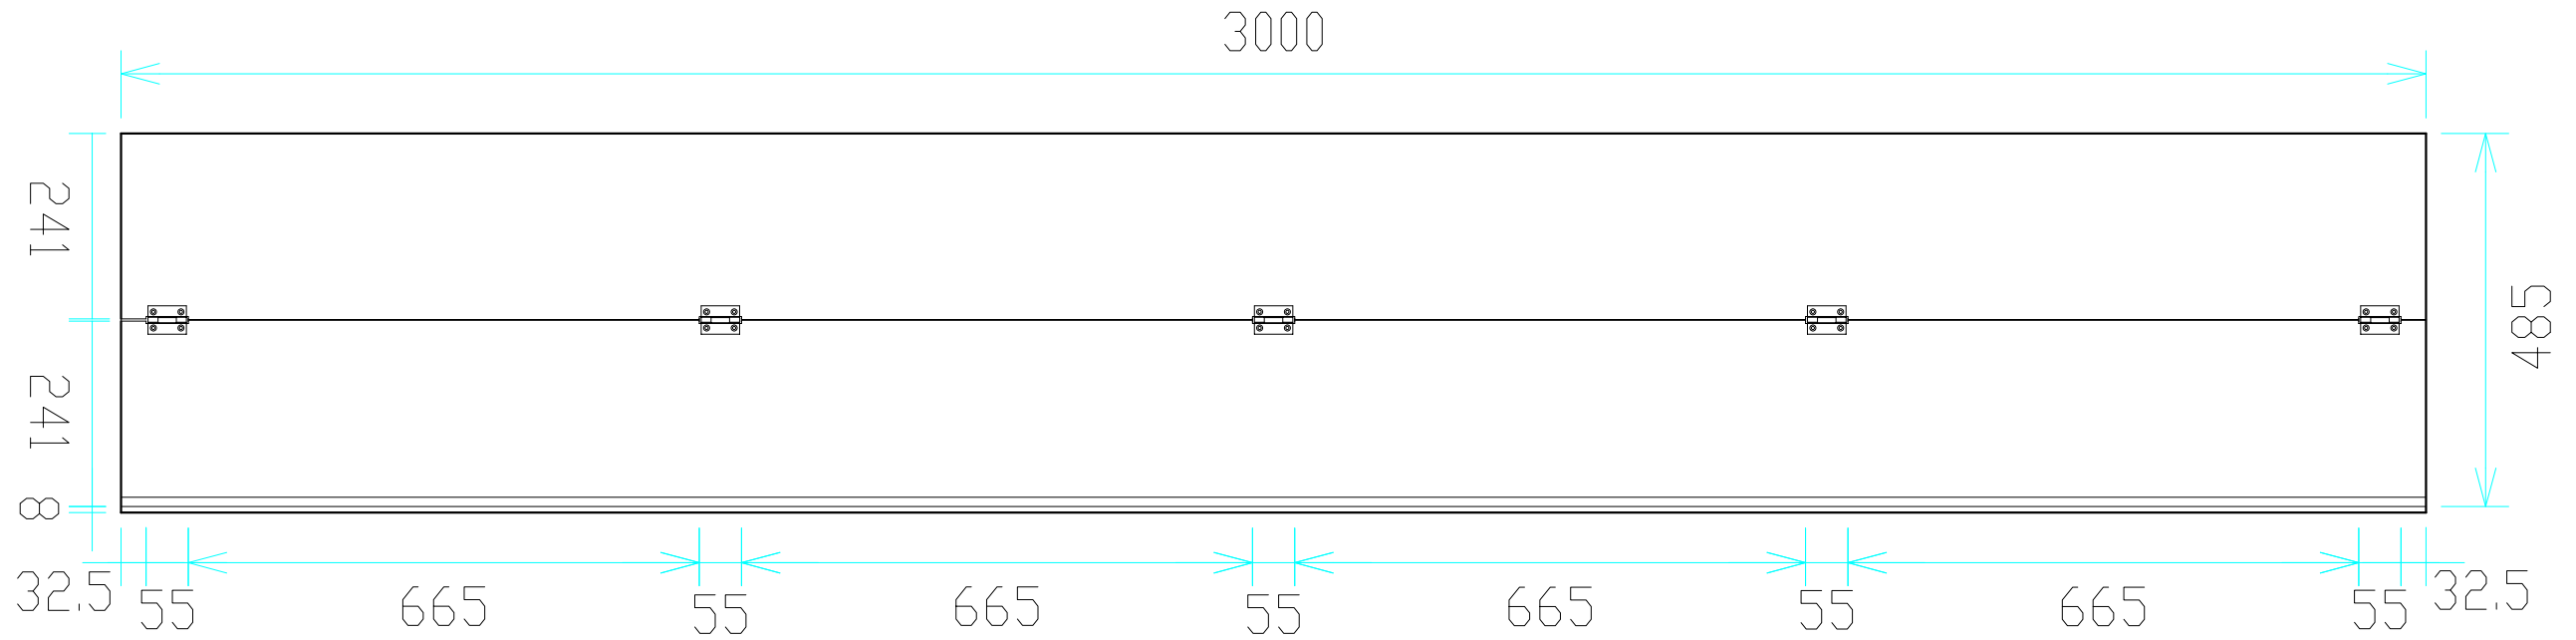

平面図  
(見下げ図)

立面図  
(場外側)

側面図

立面図  
(現場側)

検図	検図	検図	作図	更新日	更新内容
			尾崎	2018.04.27	図面名称変更
				2024.08.27	パネル幅242→241に修正

日本セイフティー株式会社

図面名		縮尺	
コーナーパネル【ワイド】(3m) 製品図		作成日	2016.12.19
		更新日	2024.08.27
		A3 : 1/10	