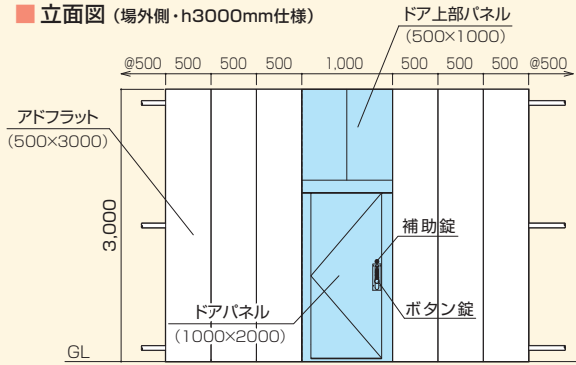

※アドフラットドア写真は、イメージ合成です。

寸法図

単位(mm)

■ 立面図 (ドアパネル部・表裏)

■ 平面図 (ドアパネル部)

■ 立面図 (ドア上部パネル)

※ドア上部に2枚取付

重量 (ドア部) 約41kg

重量 (上部パネル) 約6kg/枚

アドフラット® ドアボタン錠 ドアノブ補助錠付

設置図

単位(mm)

■ 平面図 (h3000mm仕様)

■ 立面図 (場外側・h3000mm仕様)

■ 立面図 (現場側・h3000mm仕様)

空錠 (鍵がかからない状態) への切替方法