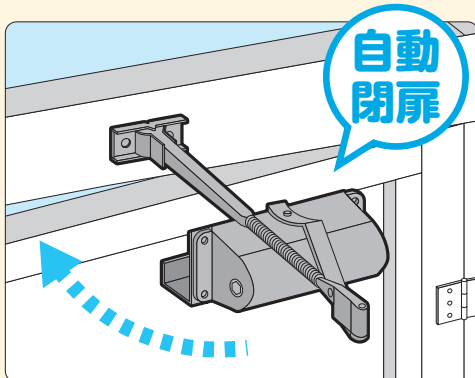

ドアから製品を取外し、室外側本体の裏面に配置しているロックピンを回転させることで記憶番号の変更ができます。

記憶番号が多い (ボタン錠)

記憶番号1桁～12桁まで任意番号組み合わせが4096通りあります。

空錠切替機能 (ボタン錠)

簡単な設定で扉を閉めても鍵がかからない状態[空錠]にできます。入室が多い場合に便利な機能です。

(自動施錠タイプに標準設定)

ドアクローザー (オプション)

開けられた扉を自動的に閉めるので作業の円滑性、安全性を高められます。