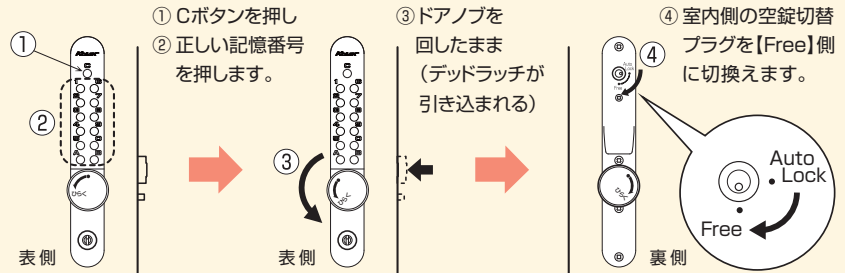

ドアから製品を取外し、室外側本体の裏面に配置しているロックピンを回転させることで記憶番号の変更ができます。

記憶番号が多い (ボタン錠)

記憶番号1桁～12桁まで任意番号組み合わせが4096通りあります。

空錠切替機能 (ボタン錠)

簡単な設定で扉を閉めても鍵がかからない状態[空錠]にできます。入室が多い場合に便利な機能です。

(自動施錠タイプに標準設定)

ドアクローザー (オプション)

開けられた扉を自動的に閉めるので作業の円滑性、安全性を高められます。

重量 (上部パネル) 約6kg/枚

アドフラット® ドアボタン錠 ドアノブ補助錠付

設置図

単位(mm)

■ 平面図 (h3000mm仕様)

■ 立面図 (場外側・h3000mm仕様)

■ 立面図 (現場側・h3000mm仕様)

空錠 (鍵がかからない状態) への切替方法

空錠切替プラグで、扉を閉めても鍵がかからない状態【空錠】にすることができます。(【Auto Lock】から【Free】) 【Free】から【Auto Lock】へは、ドアノブを回したまま、室内側の空錠切替プラグを【Free】から【Auto Lock】にします。

——— 注)故障の原因となりますので、必ずドアノブを回した状態にして空錠へ切り替えて下さい。 ———

■ レンタル・販売

日本セイフティー株式会社