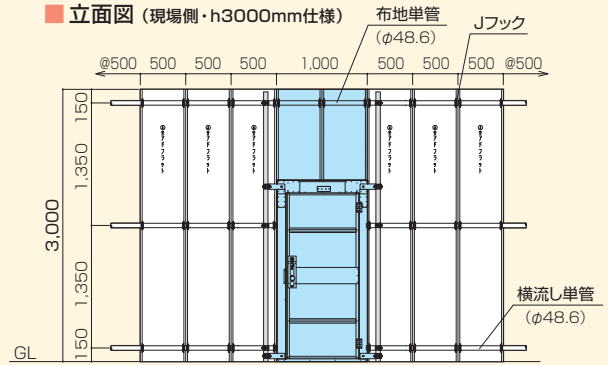

※アドフラットドア写真は、イメージ合成です。

寸法図

単位(mm)

■ 立面図 (ドアパネル部・表裏)

■ 平面図 (ドアパネル部)

■ 立面図 (ドア上部パネル)

※ドア上部に2枚取付

重量 (ドア部) 約41kg

重量 (上部パネル) 約6kg/枚

アドフラット® ドアボタン錠 ドアノブ補助錠付

設置図

単位(mm)

■ 平面図 (h3000mm仕様)

■ 立面図 (場外側・h3000mm仕様)

■ 立面図 (現場側・h3000mm仕様)

空錠 (鍵がかからない状態) への切替方法