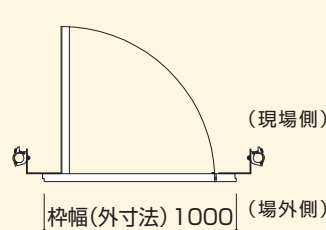

※アドフラットドア写真は、イメージ合成です。

寸法図

単位(mm)

■ 立面図 (ドアパネル部・表裏)

■ 平面図 (ドアパネル部)

■ 立面図 (ドア上部パネル)

※ドア上部に2枚取付

重量 (ドア部) 約41kg