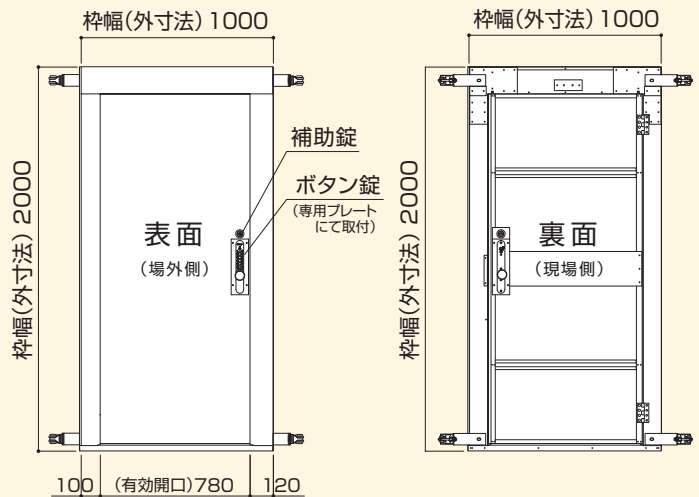

ドアから製品を取外し、室外側本体の裏面に配置しているロックピンを回転させることで記憶番号の変更ができます。

記憶番号が多い (ボタン錠)

記憶番号1桁～12桁まで任意番号組み合わせが4096通りあります。

空錠切替機能 (ボタン錠)

簡単な設定で扉を閉めても鍵がかからない状態[空錠]にできます。入室が多い場合に便利な機能です。

(自動施錠タイプに標準設定)

ドアクローザー (オプション)

開けられた扉を自動的に閉めるので作業の円滑性、安全性を高められます。

※アドフラットドア写真は、イメージ合成です。

寸法図

単位(mm)

■ 立面図 (ドアパネル部・表裏)

■ 平面図 (ドアパネル部)

■ 立面図 (ドア上部パネル)

※ドア上部に2枚取付

重量 (ドア部) 約41kg

重量 (上部パネル) 約6kg/枚

アドフラット® ドアボタン錠 ドアノブ補助錠付

設置図

単位(mm)

■ 平面図 (h3000mm仕様)

■ 立面図 (場外側・h3000mm仕様)

■ 立面図 (現場側・h3000mm仕様)

空錠 (鍵がかからない状態) への切替方法