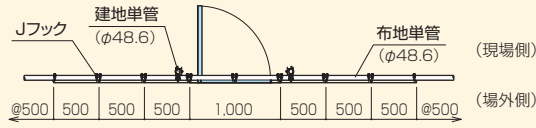

※アドフラットドア写真は、イメージ合成です。

寸法図

単位(mm)

■ 立面図 (ドアパネル部・表裏)

■ 平面図 (ドアパネル部)

■ 立面図 (ドア上部パネル)

※ドア上部に2枚取付

重量 (ドア部) 約41kg

重量 (上部パネル) 約6kg/枚

アドフラット® ドアボタン錠 ドアノブ補助錠付

設置図

単位(mm)

■ 平面図 (h3000mm仕様)

■ 立面図 (場外側・h3000mm仕様)

■ 立面図 (現場側・h3000mm仕様)

空錠 (鍵がかからない状態) への切替方法