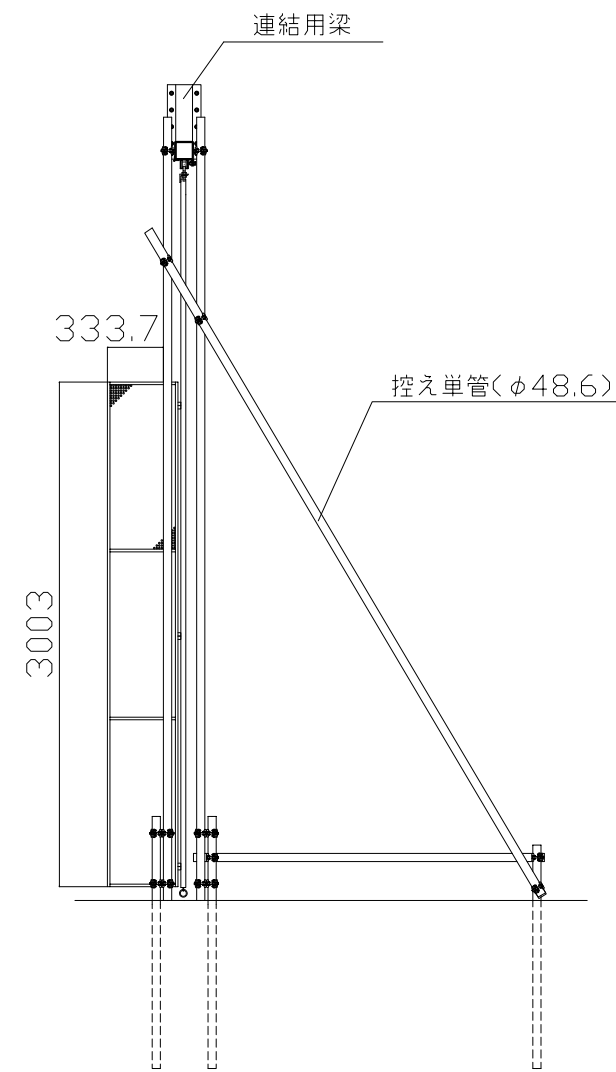

名称	仕様
サイズ(mm)	W7,200×H4,500
スパン数	8
有効開口幅(mm)	6,520
単管芯芯(mm)	7,200
重量	347.0 kg

【パネル部分詳細図】

平面図

正面図

側面図

検図	検図	検図	作図	更新日	更新内容
			尾崎	16.06.23	有効開口幅修正
				16.08.10	パネル詳細図修正
				23.05.30	単管芯寸法修正

図面名			
CLG-72P型 標準図			
上部パンチングパネル仕様			
作成日	2016.05.26	縮尺	図面No
更新日	2023.05.30	A3: 1/45	