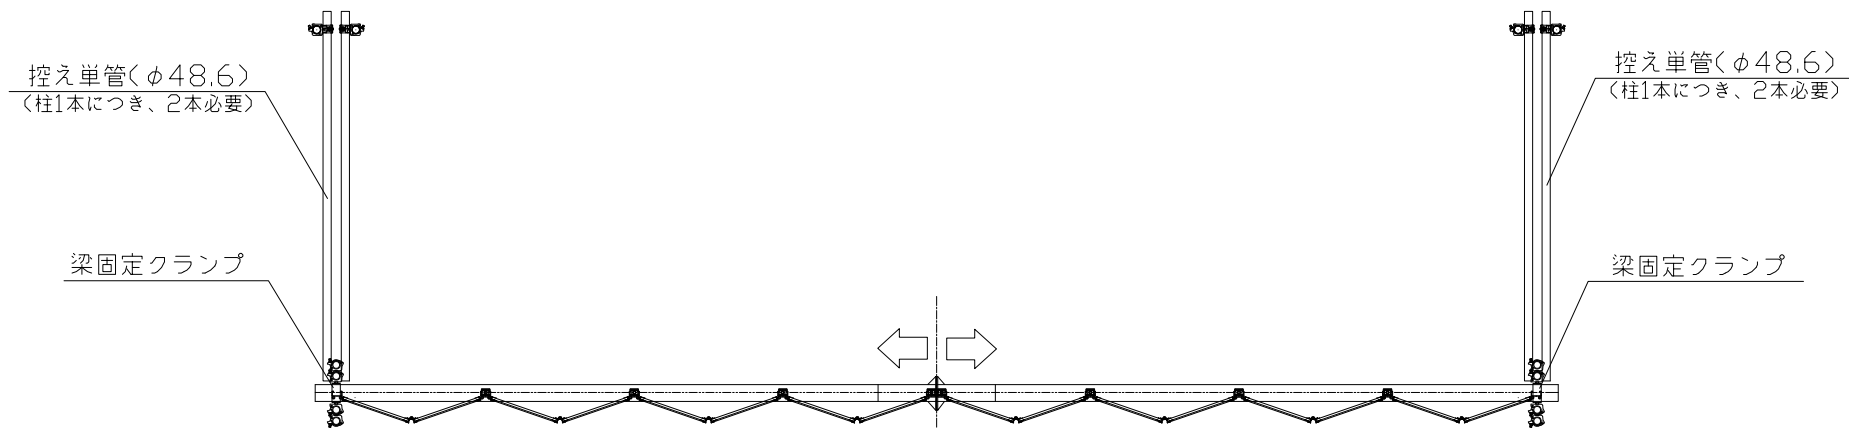

名称	仕様
サイズ(mm)	W7,200×H4,500
スパン数	8
有効開口幅(mm)	6,520
単管芯芯(mm)	7,200
重量	347.0 kg

【パネル部分詳細図】

平面図

正面図

側面図

検図	検図	検図	作図	更新日	更新内容
			尾崎	16.06.23	有効開口幅修正
				16.08.10	パネル詳細図修正
				23.05.30	単管芯寸法修正

図面名			
CLG-72P型 標準図			
上部パンチングパネル仕様			
作成日	2016.05.26	縮尺	図面No
更新日	2023.05.30	A3: 1/45	