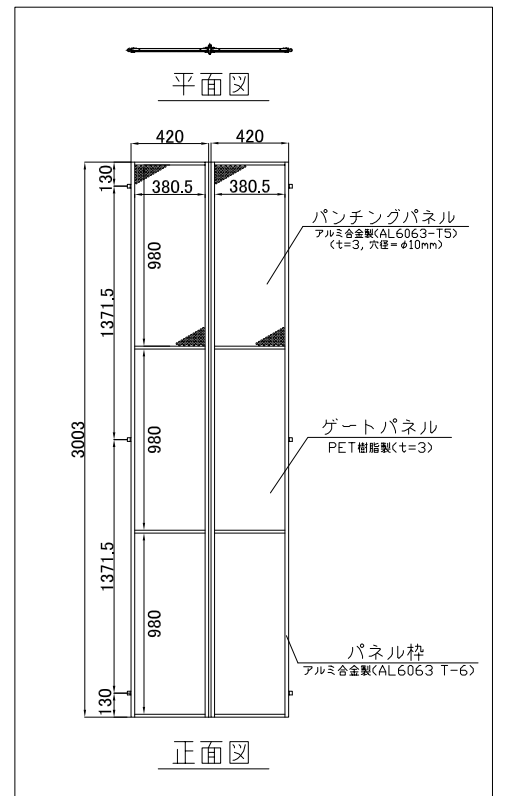

名称	仕様
サイズ(mm)	W7,200×H4,500
スパン数	8
有効開口幅(mm)	6,520
単管芯芯(mm)	7,200
重量	347.0 kg

【パネル部分詳細図】

平面図

正面図

側面図

検図	検図	検図	作図	更新日	更新内容
			尾崎	16.06.23	有効開口幅修正
				16.08.10	パネル詳細図修正
				23.05.30	単管芯寸法修正

図面名			
CLG-72P型 標準図			
上部パンチングパネル仕様			
作成日	2016.05.26	縮尺	図面No
更新日	2023.05.30	A3: 1/45	