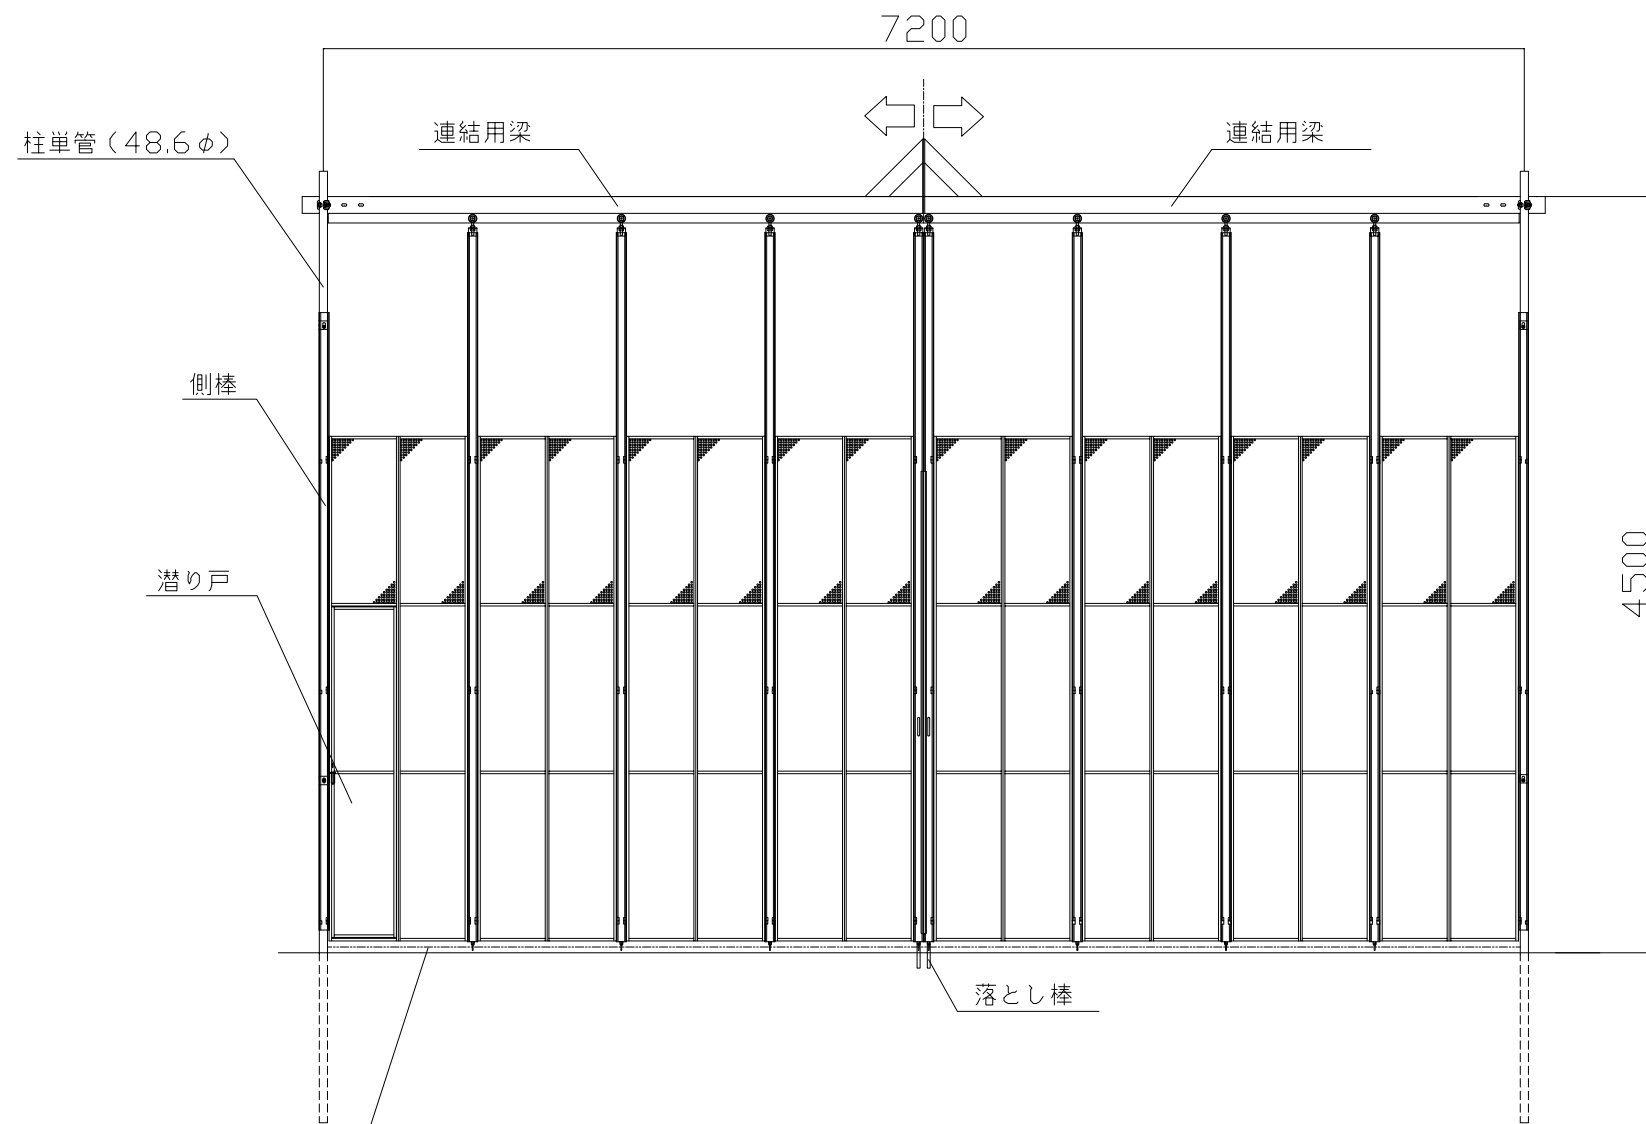

名称	仕様
サイズ(mm)	W7,200×H4,500
スパン数	8
有効開口幅(mm)	6,520
単管芯芯(mm)	7,200
重量	347.0 kg

【パネル部分詳細図】

平面図

正面図

側面図

検図	検図	検図	作図	更新日	更新内容
			尾崎	16.06.23	有効開口幅修正
				16.08.10	パネル詳細図修正
				23.05.30	単管芯寸法修正

図面名			
CLG-72P型 標準図			
上部パンチングパネル仕様			
作成日	2016.05.26	縮尺	図面No
更新日	2023.05.30	A3: 1/45	