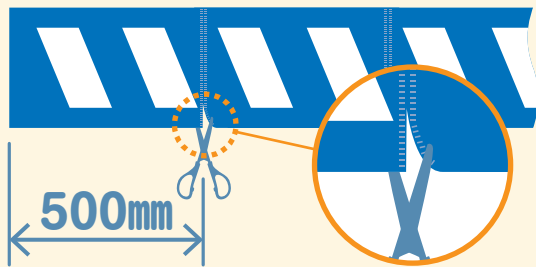

マグネットで簡単取付け

コーナークッション マグネットタイプ

特長

裏面マグネット仕様ですぐ使える

危険防止と衝撃防止の2役

高輝度の再帰反射で視認性UP

4分割にカット可能 (500mm幅毎)

分割してご利用の場合は、二本線の中心をハサミ等でカットしてください。

材質	本体:PVC 裏面:クッション・PE ゴムマグネット
寸法	巾320mm × 高さ2000mm (厚み5.3mm)

製品図

※単位はmm

■ コーナークッション設置イメージ

■ 夜間反射時

【使用上のご注意】・平坦面にマグネット面を隙間が無いよう貼り付けてください。

※製品開発上の都合により予告なく仕様を変更することがありますのでご了承ください。

nihonsafety