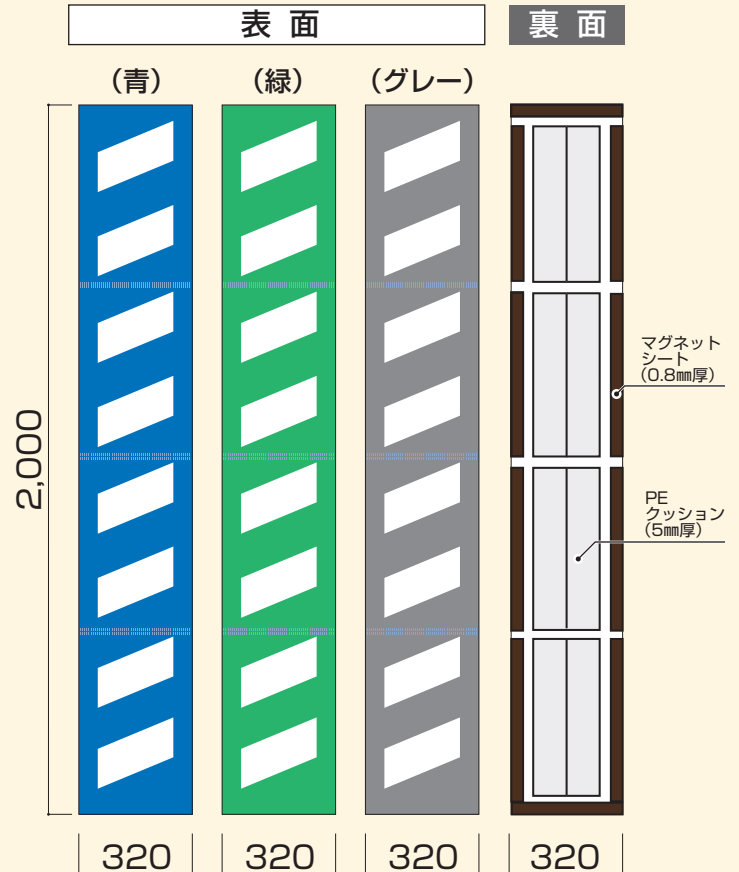

マグネットで簡単取付け

コーナークッション マグネットタイプ

特長

裏面マグネット仕様ですぐ使える

危険防止と衝撃防止の2役

高輝度の再帰反射で視認性UP

4分割にカット可能 (500mm幅毎)

分割してご利用の場合は、二本線の中心をハサミ等でカットしてください。

材質	本体:PVC 裏面:クッション・PE ゴムマグネット
寸法	巾320mm × 高さ2000mm (厚み5.3mm)

製品図

※単位はmm

■ コーナークッション設置イメージ

■ 夜間反射時

【使用上のご注意】・平坦面にマグネット面を隙間が無いよう貼り付けてください。

※製品開発上の都合により予告なく仕様を変更することがありますのでご了承ください。

nihonsafety