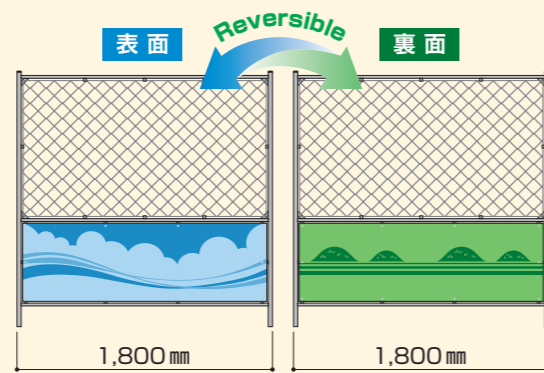

■ 取扱い店

◆ カタログ掲載商品について
このカタログの掲載内容は、2022年10月1日現在のものです。製品改良のため、仕様及び外観の一部を予告なく変更する場合があります。

 **日本セイフティー株式会社**
NIHON SAFETY CO.,LTD.

◆ 地域により取り扱いのない商品や色、サイズ、仕様が異なる場合がありますので、詳細は各担当にお問い合わせ下さい。◆

リバーシブルガードフェンス (トラ-SAFETY) (空-山)

トラ-SAFETY

空-山

サイズ	H1,800 mm × W1,800 mm	重量	15.1kg	材質	スチール
-----	-----------------------	----	--------	----	------

リバーシブルガードフェンス (トラ-SAFETY 扉付) (空-山 扉付)

トラ-SAFETY 扉付

空-山 扉付

サイズ	H1,800 mm × W1,800 mm	重量	21.7kg	材質	スチール
-----	-----------------------	----	--------	----	------