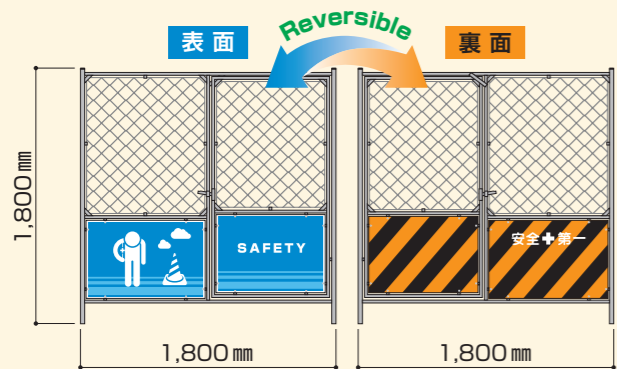

トラ-SAFETY

空-山

サイズ	H1,800 mm × W1,800 mm	重量	15.1kg	材質	スチール
-----	-----------------------	----	--------	----	------

リバーシブルガードフェンス (トラ-SAFETY 扉付) (空-山 扉付)

トラ-SAFETY 扉付

空-山 扉付

サイズ	H1,800 mm × W1,800 mm	重量	21.7kg	材質	スチール
-----	-----------------------	----	--------	----	------

ガードフェンス全網

サイズ	H1,800 mm × W1,800 mm
重量	17.5kg
材質	スチール

ガードフェンス全網扉付

サイズ	H1,800 mm × W1,800 mm
重量	21.7kg
材質	スチール

フェンス関連

フェンス連結金具

フェンス連結金具 クランプ付き

フェンス用ブロック W290×D140×H90mm 重量: 9.5kg