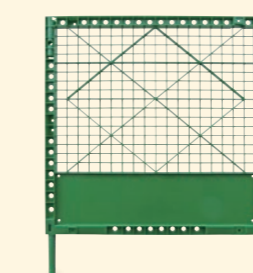

扉用固定側 (紐8本付) サイズ: H895×W880 mm

扉用ドア側 (紐8本付) サイズ: H895×W780 mm

フェンスシート下部 (紐10本付) サイズ: H550×W1,720 mm

プラスチックフェンス

プラスチックフェンス サイズ: H1,180×W1,000×t45 mm

プラフェンス兼用ブロック

プラスチックフェンス用ジョイント

バリケード / コーン / 照明

コーンバー サイズ: φ34×2,000 mm

MAスタンド (単管バリケード) サイズ: 600×790 mm 重量: 4kg

MAスタンドプラスチック (単管バリケード) サイズ: 630×835 mm 重量: 2kg

スコッチカラーコーン赤/白 (ウエイト入り) サイズ: 350×350×700 mm 重量: 3.5kg

ピカチューブ 10M サイズ: 10m 発光部: 赤LED 48個 電源: 100V