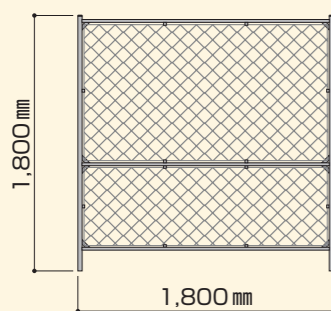

トラ-SAFETY

空-山

サイズ	H1,800 mm × W1,800 mm	重量	15.1kg	材質	スチール
-----	-----------------------	----	--------	----	------

リバーシブルガードフェンス (トラ-SAFETY 扉付) (空-山 扉付)

トラ-SAFETY 扉付

空-山 扉付

サイズ	H1,800 mm × W1,800 mm	重量	21.7kg	材質	スチール
-----	-----------------------	----	--------	----	------

ガードフェンス全網

サイズ	H1,800 mm × W1,800 mm
重量	17.5kg
材質	スチール

ガードフェンス全網扉付

サイズ	H1,800 mm × W1,800 mm
重量	21.7kg
材質	スチール

フェンス関連

フェンス連結金具

フェンス連結金具 クランプ付き

フェンス用ブロック W290×D140×H90mm 重量: 9.5kg

扉用固定側 (紐8本付) サイズ: H895×W880 mm

扉用ドア側 (紐8本付) サイズ: H895×W780 mm

フェンスシート下部 (紐10本付) サイズ: H550×W1,720 mm

プラスチックフェンス

プラスチックフェンス サイズ: H1,180×W1,000×t45 mm

プラフェンス兼用ブロック

プラスチックフェンス用ジョイント

バリケード / コーン / 照明