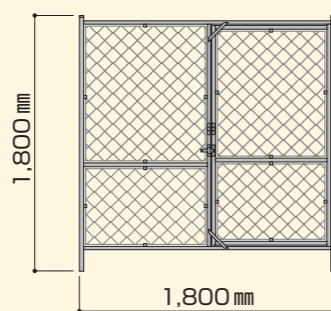

トラ-SAFETY

空-山

サイズ	H1,800 mm × W1,800 mm	重量	15.1kg	材質	スチール
-----	-----------------------	----	--------	----	------

リバーシブルガードフェンス (トラ-SAFETY 扉付) (空-山 扉付)

トラ-SAFETY 扉付

空-山 扉付

サイズ	H1,800 mm × W1,800 mm	重量	21.7kg	材質	スチール
-----	-----------------------	----	--------	----	------

ガードフェンス全網

サイズ	H1,800 mm × W1,800 mm
重量	17.5kg
材質	スチール

ガードフェンス全網扉付

サイズ	H1,800 mm × W1,800 mm
重量	21.7kg
材質	スチール

フェンス関連

フェンス連結金具

フェンス連結金具 クランプ付き

フェンス用ブロック W290×D140×H90mm 重量: 9.5kg