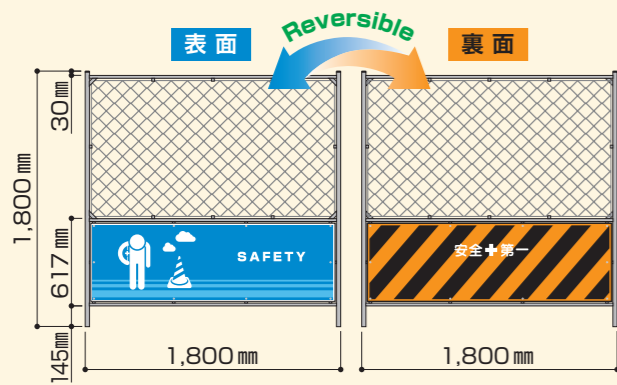

■ 取扱い店

◆ カタログ掲載商品について
このカタログの掲載内容は、2022年10月1日現在のものです。製品改良のため、仕様及び外観の一部を予告なく変更する場合があります。

 **日本セイフティー株式会社**
NIHON SAFETY CO.,LTD.

◆ 地域により取り扱いのない商品や色、サイズ、仕様が異なる場合がありますので、詳細は各担当にお問い合わせ下さい。◆

リバーシブルガードフェンス (トラ-SAFETY) (空-山)

トラ-SAFETY

空-山

サイズ	H1,800 mm × W1,800 mm	重量	15.1kg	材質	スチール
-----	-----------------------	----	--------	----	------

リバーシブルガードフェンス (トラ-SAFETY 扉付) (空-山 扉付)

トラ-SAFETY 扉付

空-山 扉付

サイズ	H1,800 mm × W1,800 mm	重量	21.7kg	材質	スチール
-----	-----------------------	----	--------	----	------