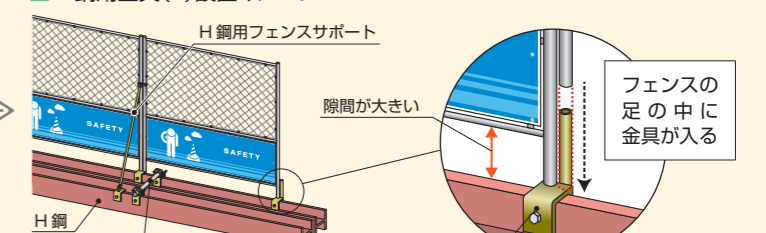

H鋼用フェンスサポート

H鋼用金具(S)

H鋼用金具(S)設置イメージ

H鋼用金具(L)

H鋼用金具(L)設置イメージ

目隠しシート (オプション)

白無地 (紐12本付) サイズ: H950×W1,720 mm

安全第一 (紐12本付) サイズ: H950×W1,720 mm