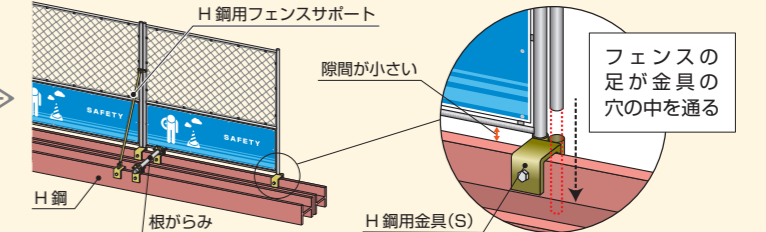

フェンス用ブロック W290×D140×H90mm 重量: 9.5kg

H鋼用フェンスサポート

H鋼用金具(S)

H鋼用金具(S)設置イメージ