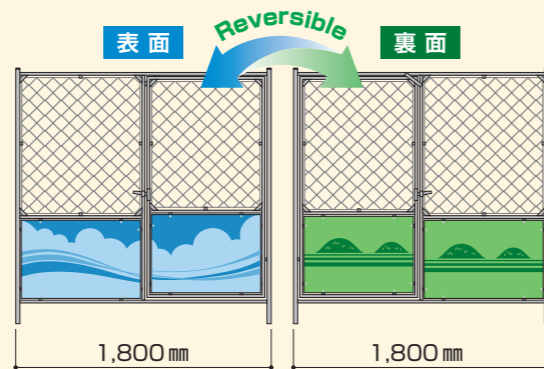

トラ-SAFETY

空-山

サイズ	H1,800 mm × W1,800 mm	重量	15.1kg	材質	スチール
-----	-----------------------	----	--------	----	------

リバーシブルガードフェンス (トラ-SAFETY 扉付) (空-山 扉付)

トラ-SAFETY 扉付

空-山 扉付

サイズ	H1,800 mm × W1,800 mm	重量	21.7kg	材質	スチール
-----	-----------------------	----	--------	----	------

ガードフェンス全網

サイズ	H1,800 mm × W1,800 mm
重量	17.5kg
材質	スチール

ガードフェンス全網扉付

サイズ	H1,800 mm × W1,800 mm
重量	21.7kg
材質	スチール

フェンス関連

フェンス連結金具

フェンス連結金具 クランプ付き

フェンス用ブロック W290×D140×H90mm 重量: 9.5kg