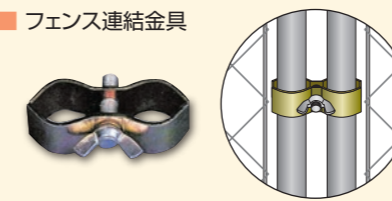

トラ-SAFETY

空-山

サイズ	H1,800 mm × W1,800 mm	重量	15.1kg	材質	スチール
-----	-----------------------	----	--------	----	------

リバーシブルガードフェンス (トラ-SAFETY 扉付) (空-山 扉付)

トラ-SAFETY 扉付

空-山 扉付

サイズ	H1,800 mm × W1,800 mm	重量	21.7kg	材質	スチール
-----	-----------------------	----	--------	----	------

ガードフェンス全網

サイズ	H1,800 mm × W1,800 mm
重量	17.5kg
材質	スチール

ガードフェンス全網扉付

サイズ	H1,800 mm × W1,800 mm
重量	21.7kg
材質	スチール

フェンス関連

フェンス連結金具

フェンス連結金具 クランプ付き

フェンス用ブロック W290×D140×H90mm 重量: 9.5kg