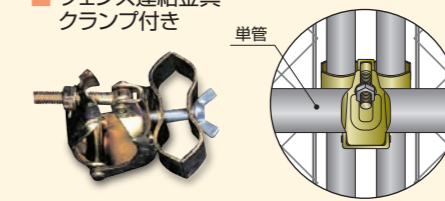

ガードフェンス全網

サイズ	H1,800 mm × W1,800 mm
重量	17.5kg
材質	スチール

ガードフェンス全網扉付

サイズ	H1,800 mm × W1,800 mm
重量	21.7kg
材質	スチール

フェンス関連

フェンス連結金具

フェンス連結金具 クランプ付き

フェンス用ブロック W290×D140×H90mm 重量: 9.5kg