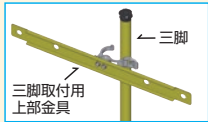

■ 設置図

- ① 三脚へ三脚取付用金具を取付ける