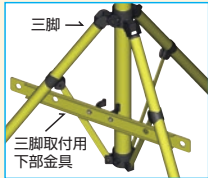

■ 設置図

- ① 三脚へ三脚取付用金具を取付ける