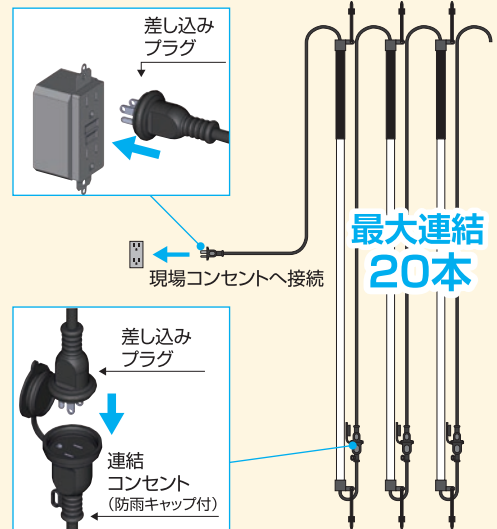

連結設置 (本体を最大20本まで連結可能です。)

仕様

入力電圧	100V (50/60Hz)	使用場所	屋外仕様 (防塵・防滴型)
使用ライト	LED蛍光灯	寿命	約40,000時間
消費電力	36W	寸法	1535mm × φ30
光束	1700Lm	重量	約1.0kg
使用環境温度	-10℃ ~ 35℃	付属品	リピータイ・2本(全長360mm/幅3.3mm)

※差し込みプラグは、3PIになります。2PIには、接続できません。