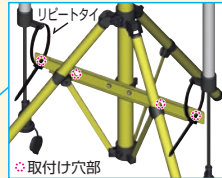

- ② 三脚取付用金具穴部へリピータイを取付ける

1. 注1) LEDスリムライトは、オプション品に含まれていません。
   注2) 重し(ウエイト)等で倒れない様に処置して下さい。
   注3) 脚部を全開にご使用下さい。

■ 三脚セット内容

- ・三脚
- ・三脚取付用上部金具
- ・三脚取付用下部金具