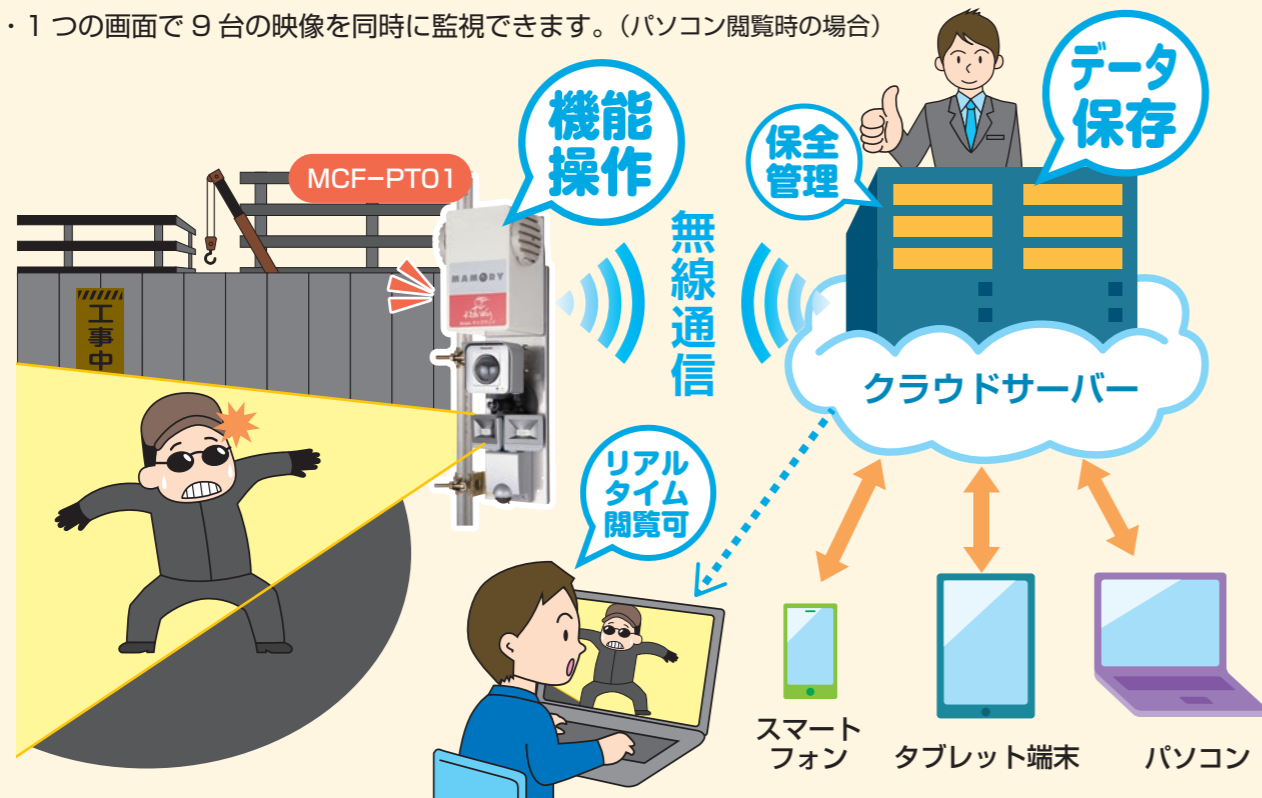

電源に差込むだけで簡単に録画・閲覧ができる監視カメラ

MAMORY (マモリー)

カメラが撮影した映像を、無線回線でクラウドサーバーに録画し、カメラの映像や録画データの閲覧をパソコンだけでなく、スマートフォンやタブレットからも出来ます。カメラ本体についている取付金具を単管パイプに留めるだけで簡単に設置出来、電源を入れるだけですぐに録画が始まるので、面倒な準備や手間が一切ありません。

特長

カメラと電源だけでOK

無線が内蔵されているので電源にコンセントを差し込むだけで使用が可能です。

設置が簡単にできる

兼用クランプで単管パイプなどに簡単に取付けられます。

お持ちのデバイスから閲覧可能

パソコンだけでなくスマートフォン・タブレット端末からも閲覧が可能です。

充実したカメラ管理機能

- ・ 画像は専用サイトにID パスワードでログインすることで閲覧できます。
- ・ ライブ映像はもちろんの事、2週間分の録画映像も日付と時間を指定して閲覧できます。
- ・ 1つの画面で9台の映像を同時に監視できます。(パソコン閲覧時の場合)