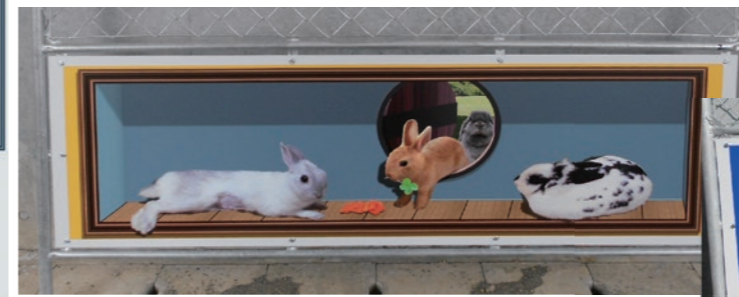

- (1) 塩ビシール貼り付けにより、大幅なコストダウンを実現。
- (2) 見る人にやすらぎを与え、イメージアップに大きく貢献します。
- (3) 手軽な写真撮影スポットをどこにでも提供します。

建設現場の仮囲い用フォトリックアート

日々喧騒に包まれ工事車両が行きかう建設現場はとかく機能優先になりがち。例えば近隣住民の方々にとってまず目に入る防護柵には、無味な規格品のままに留めないイメージアップのアイデアが欲しいところです。

そこでご提案するのが各所で好評を頂いている主に動物を題材としたフォトリックアート。まるで本物の動物達が飛び出したかのような驚きとリアリティを感じさせる絵は、通りかかる人々に一服のやすらぎをもたらします。

1

観光地・商業施設向け フォトスポット用フォトリックアート

観光地に行くときよく見るのが顔を出す穴の空いた看板。手軽に仮装気分が味わえるアイテムではあるけれど、どうしても垢抜けないイメージがつきまといます。そこで新たな観光訴求アイテムとなるのがフォトリックアートです。

額縁SIZE: W3000mm x 1000mm
全SIZE: W3200mm X H1800mm

A-003 大口 カバ

全SIZE: W1320mm X H1750mm
額縁SIZE: W1100角

A-004 ヒョウ 降臨

額縁SIZE: W1100角
全SIZE: W1320mm X H1750mm

その他 ご用命に応じて
さまざまな特注デザインのご提案を承ります

特注タイプ

特注タイプ