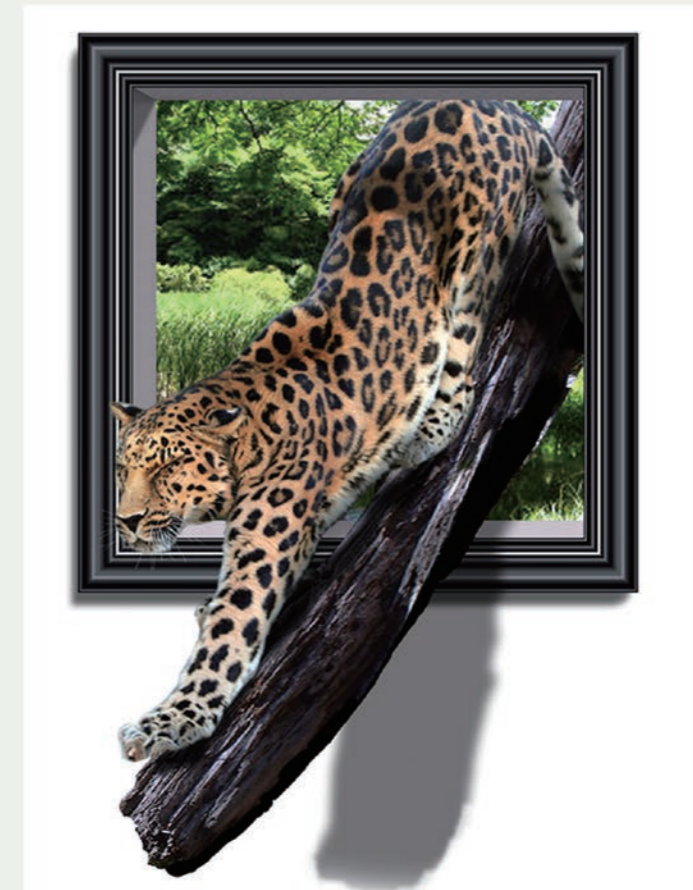

そこでご提案するのが各所で好評を頂いている主に動物を題材としたフォトリックアート。まるで本物の動物達が飛び出したかのような驚きとリアリティを感じさせる絵は、通りかかる人々に一服のやすらぎをもたらします。

1

観光地・商業施設向け フォトスポット用フォトリックアート

観光地に行くときよく見るのが顔を出す穴の空いた看板。手軽に仮装気分が味わえるアイテムではあるけれど、どうしても垢抜けないイメージがつきまといます。そこで新たな観光訴求アイテムとなるのがフォトリックアートです。

a. 下半身

400-500mm

400-500mm

b. 顔

全SIZE: a.W1210mm X H1750mm
b.W1210mm X H1600mm

額縁SIZE: a.1000mm角
b.1000mm角

A-001 全身キリン

A-002 動物の仲間達

額縁SIZE: W3000mm x 1000mm
全SIZE: W3200mm X H1800mm

A-003 大口 カバ

全SIZE: W1320mm X H1750mm
額縁SIZE: W1100角

A-004 ヒョウ 降臨

額縁SIZE: W1100角
全SIZE: W1320mm X H1750mm

その他 ご用命に応じて
さまざまな特注デザインのご提案を承ります

特注タイプ

特注タイプ