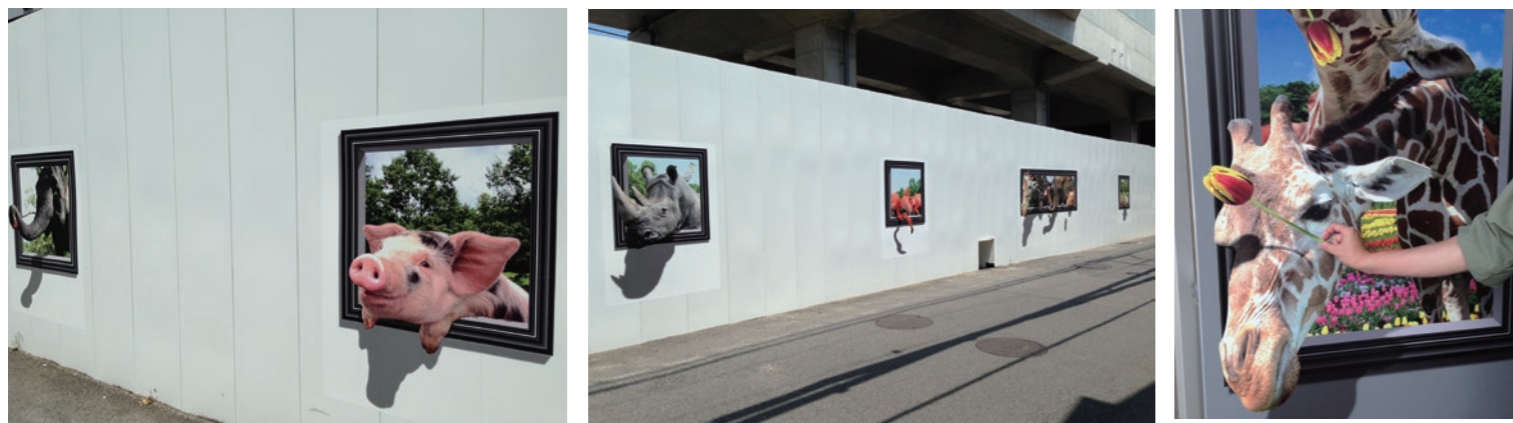

- (1) 塩ビシール貼り付けにより、大幅なコストダウンを実現。
- (2) 見る人にやすらぎを与え、イメージアップに大きく貢献します。
- (3) 手軽な写真撮影スポットをどこにでも提供します。

建設現場の仮囲い用フォトリックアート

日々喧騒に包まれ工事車両が行きかう建設現場はとかく機能優先になりがち。例えば近隣住民の方々にとってまず目に入る防護柵には、無味な規格品のままに留めないイメージアップのアイデアが欲しいところです。

そこでご提案するのが各所で好評を頂いている主に動物を題材としたフォトリックアート。まるで本物の動物達が飛び出したかのような驚きとリアリティを感じさせる絵は、通りかかる人々に一服のやすらぎをもたらします。

1

観光地・商業施設向け フォトスポット用フォトリックアート

観光地に行くときよく見るのが顔を出す穴の空いた看板。手軽に仮装気分が味わえるアイテムではあるけれど、どうしても垢抜けないイメージがつきまといます。そこで新たな観光訴求アイテムとなるのがフォトリックアートです。