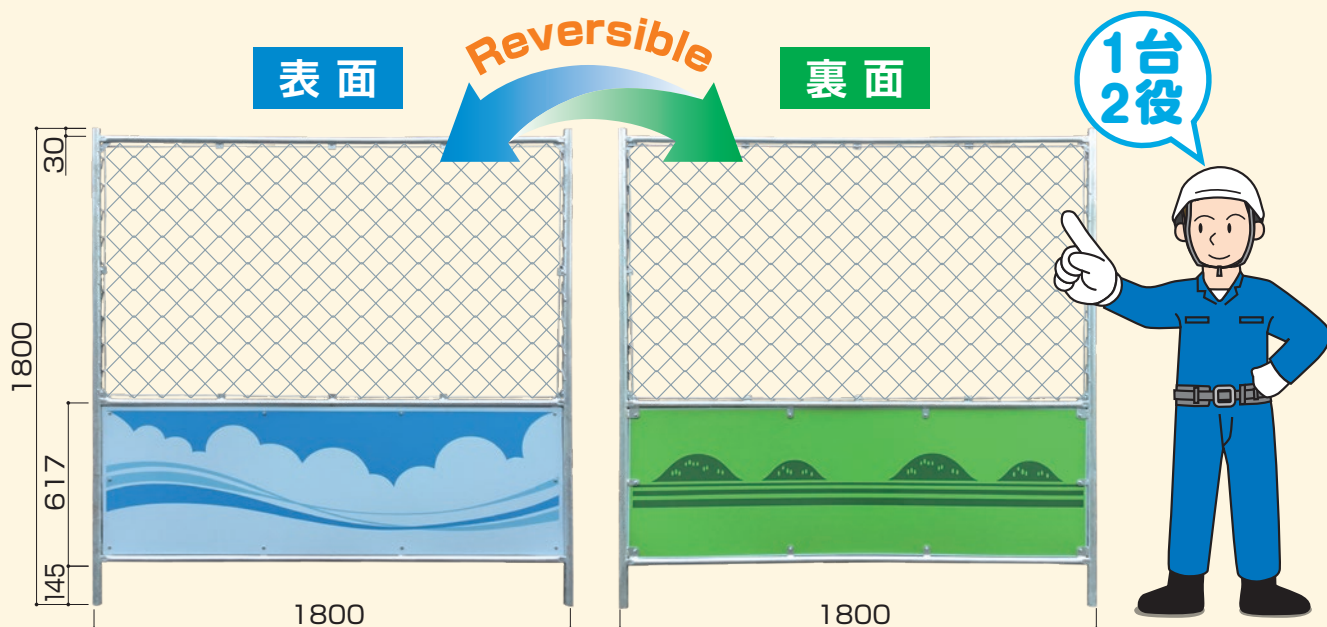

表裏両面デザインで現場状況に合わせて使える

リバーシブルガードフェンス(空-山)

特長

リバーシブルデザイン

1台で両面板の絵柄が異なるので、現場状況に合わせて、選んでお使いいただけます。

景観との調和

空と波、山と大地の連続的なデザインは奥行き感を感じさせ街並みから自然の多い場所でも景観と調和します。

様々な用途で使用可能

ご通行される方への安全確保、事故防止、資材飛散防止、侵入防止の目印等、様々な用途にご利用いただけます。

寸法図

※単位はmm

仕様

サイズ	重量	材質
H1,800mm × W1,800mm	15.1kg	スチール

リバーシブルガードフェンス(空-山)

フェンス関連用品

■ フェンス連結金具