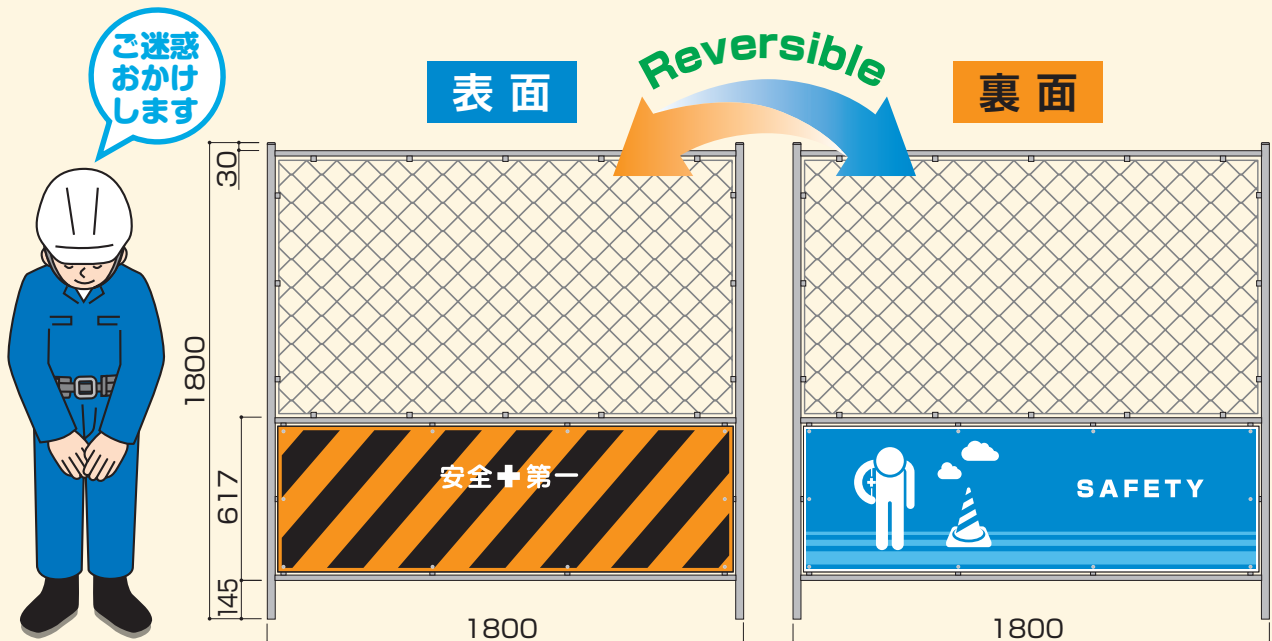

表裏両面デザインで現場状況に合わせて使える リバーシブルガードフェンス(トラ-SAFETY)

特長

リバーシブルデザイン

1台で両面板の絵柄が異なるので、現場状況に合わせて、選んでお使いいただけます。

ピクトデザイン(青色面)

ピクトグラムのお辞儀人は、工事中、ご迷惑をおかけしていることを分かりやすく真摯に伝えます。当社オリジナルデザインです。

様々な用途で使用可能

ご通行される方への安全確保、事故防止、資材飛散防止、侵入防止の目印等、様々な用途にご利用頂けます。

寸法図

※単位はmm

仕様

サイズ	重量	材質
H1,800mm × W1,800mm	15.1kg	スチール

リバーシブルガードフェンス (トラ-SAFETY)

フェンス関連用品

■ フェンス連結金具

〈使用例〉