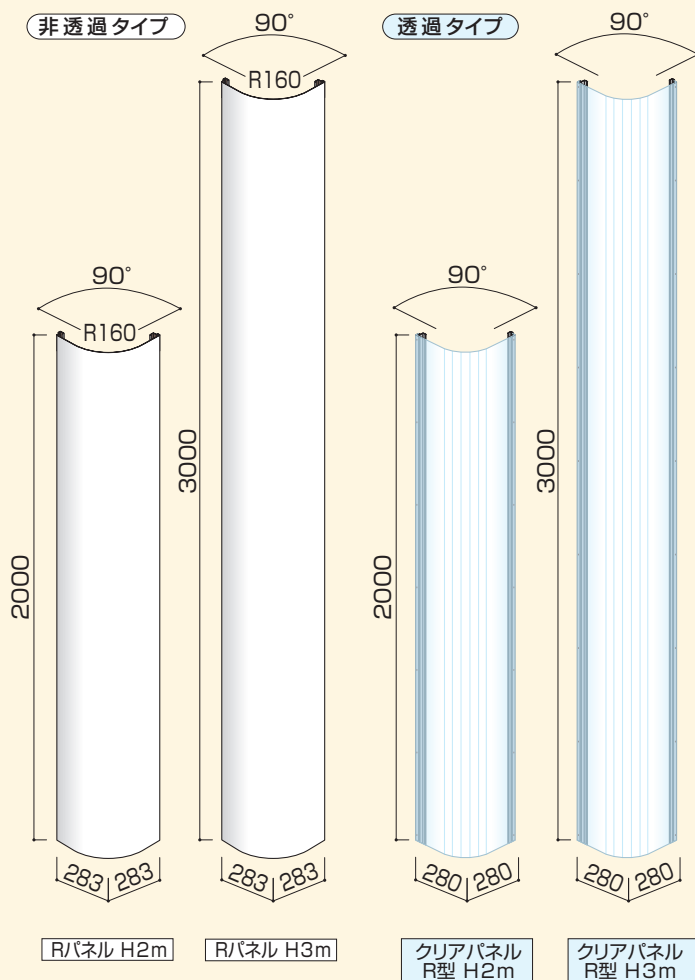

角コーナーに比べ閉塞感が無く、左右の視野角も広がるので圧迫感を緩和します。

仕様・規格

名称	Rパネル H3m	Rパネル H2m	クリアパネル R型 H3m	クリアパネル R型 H2m
重量	18kg	12kg	5.5kg	3.8kg
材質	カラー鋼板		ポリカーボネート(面板) アルミ(枠材)	
面板厚	1.2mm		2.0mm	

※製品開発上の都合により予告なく仕様を変更することがありますのでご了承ください。

製品図

※単位はmm

● 設置事例

断面配置図 (Rパネル)

※単位はmm

断面図

※単位はmm

■ 販売