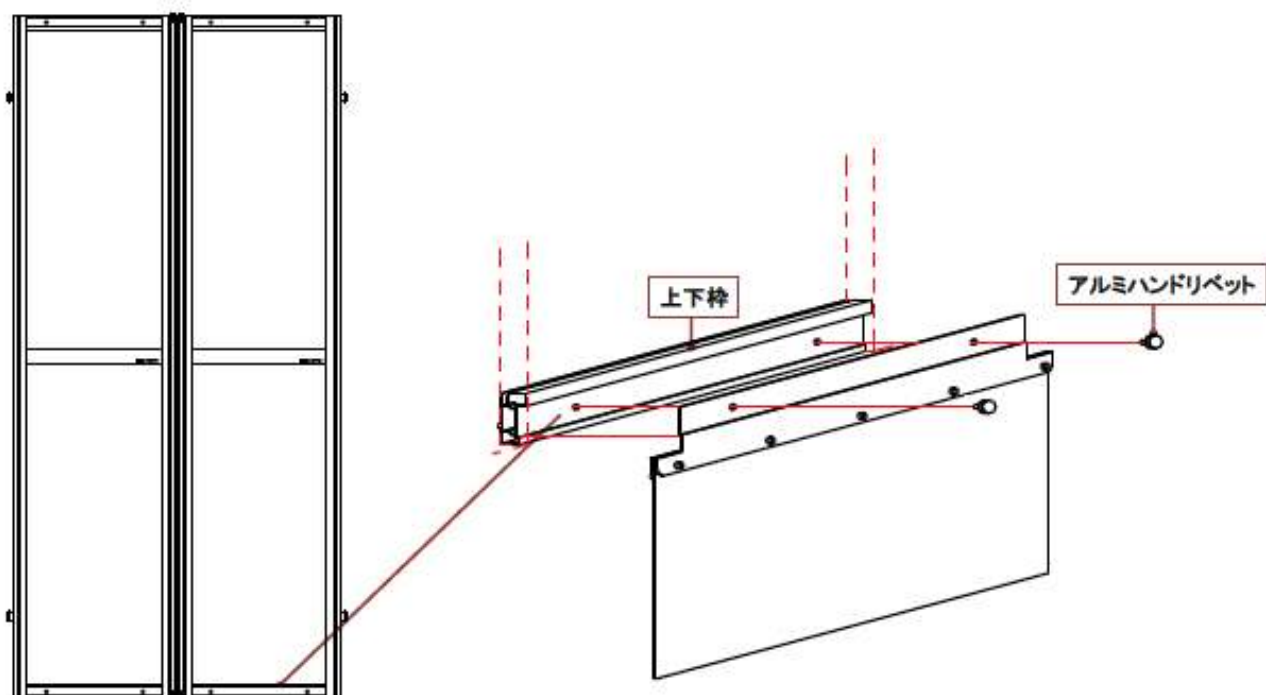

◆SKEゲートパネルへのゴムスカート取付方法

アルミハンドリベットの締結方法