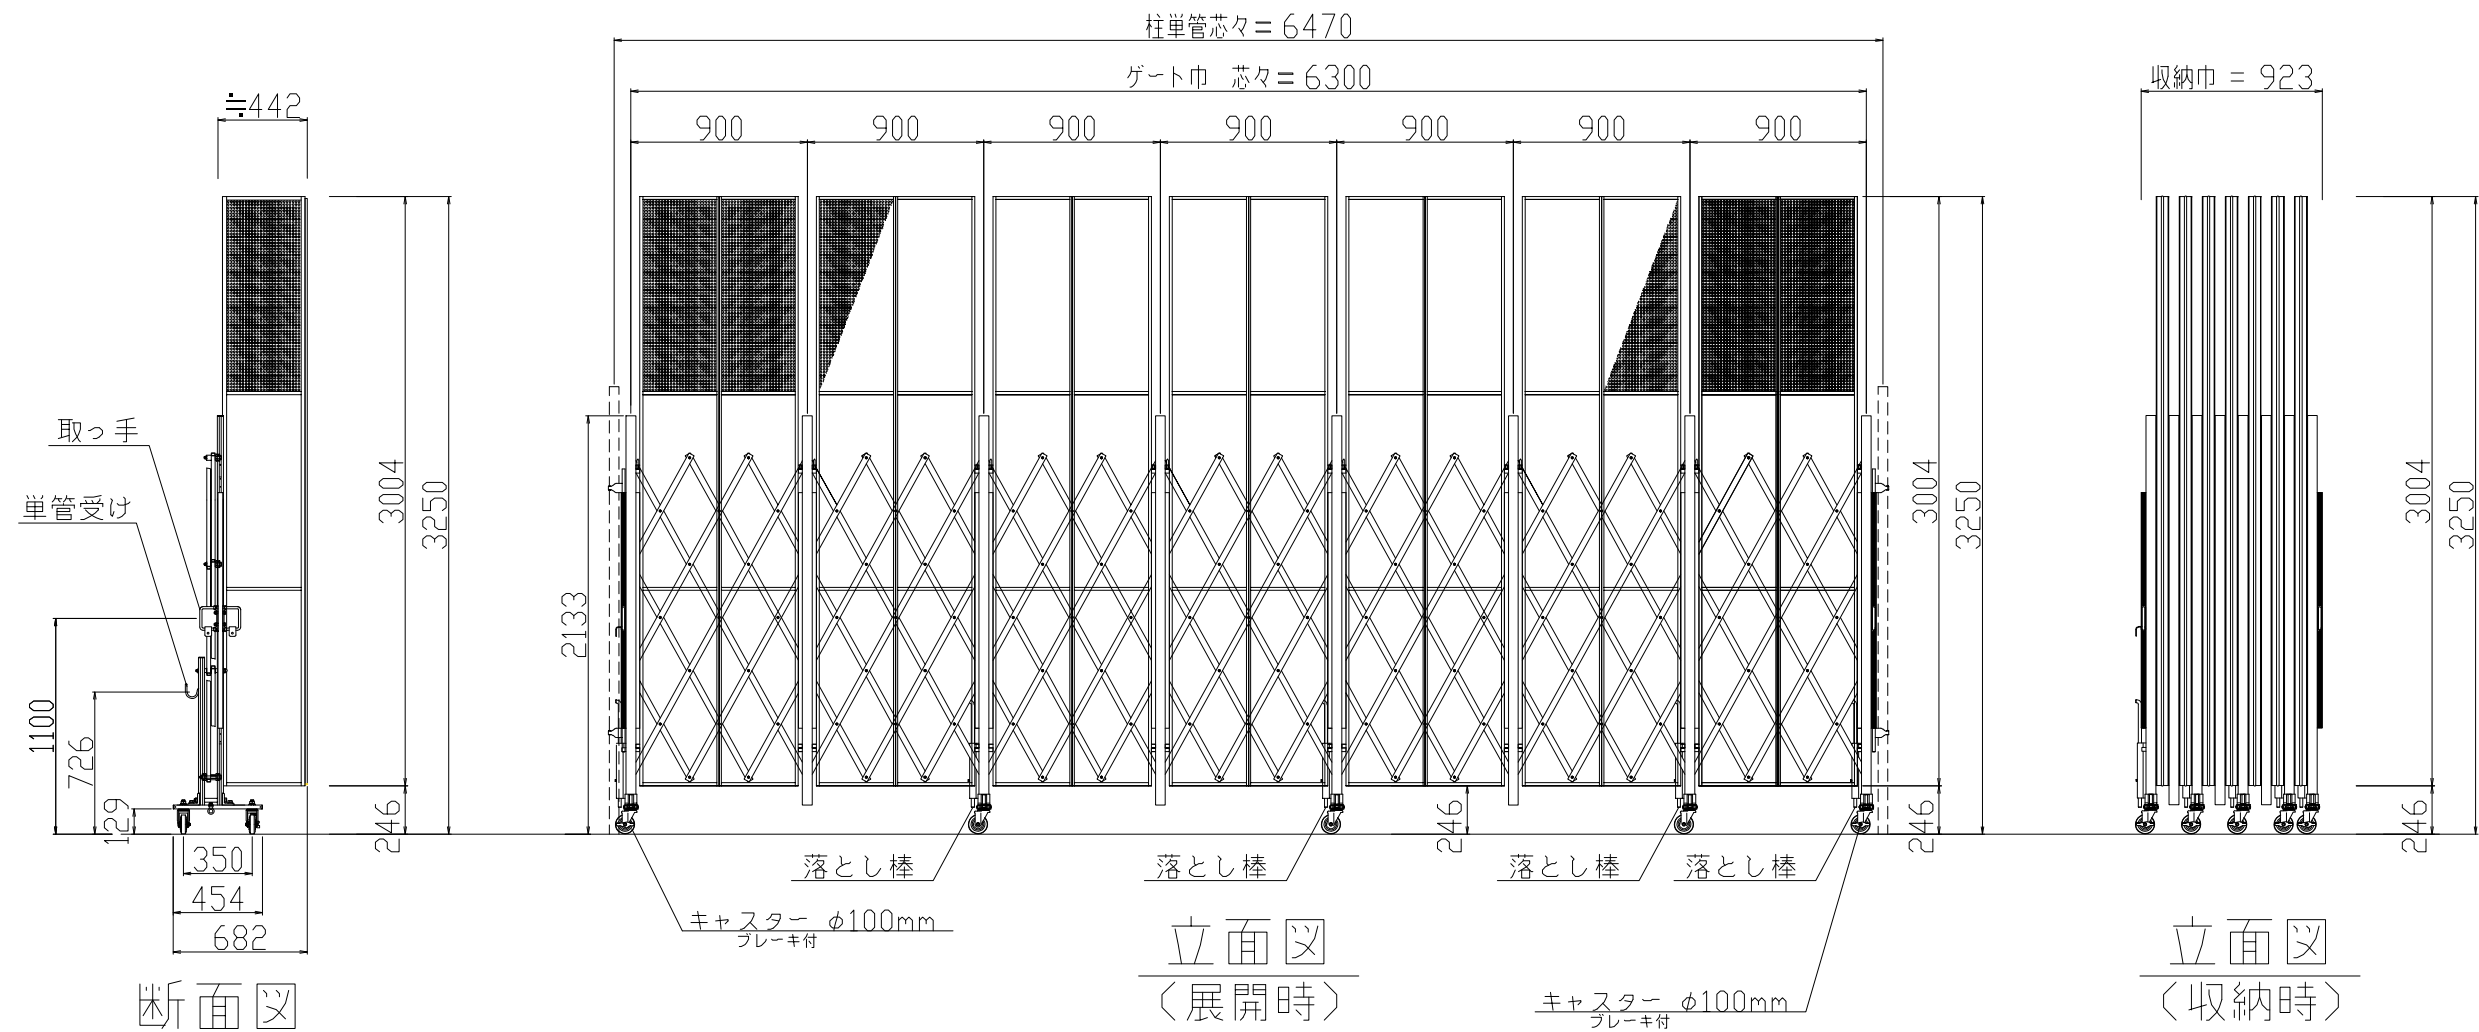

名称	仕様
サイズ(mm)	W6,300×H3,250×D682
スパン数	7
有効開口幅(mm)	5,477
単管芯芯(mm)	6,470
重量	201.0 kg
収納幅(mm)	923

平面図
〈収納時〉

平面図
〈展開時〉

立面図
〈展開時〉

立面図
〈収納時〉

断面図

検図	検図	検図	作図	更新日	更新内容
			浅倉		

 日本セイフティー株式会社

図面名		作成日	縮尺	図面No
CCGA-3063型 標準図		2022.09.14	A3:1/40	
更新日				