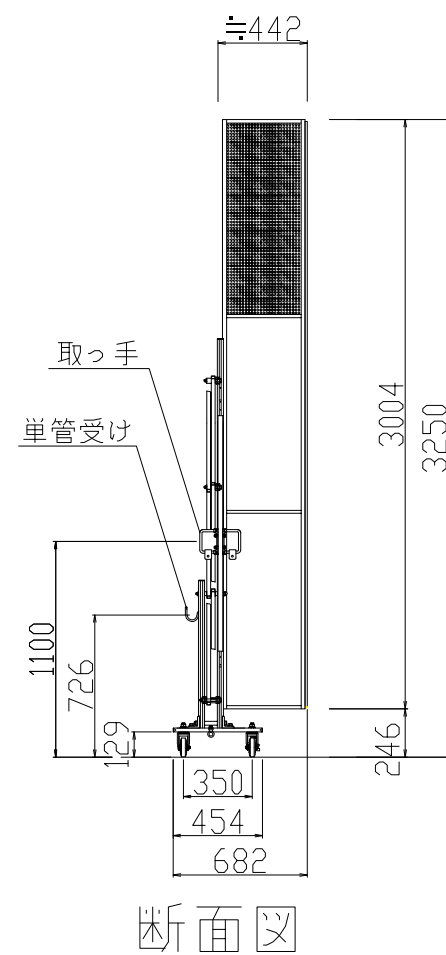

名称	仕様
サイズ(mm)	W6,300×H3,250×D682
スパン数	7
有効開口幅(mm)	5,477
単管芯芯(mm)	6,470
重量	201.0 kg
収納幅(mm)	923

平面図
〈収納時〉

平面図
〈展開時〉

立面図
〈展開時〉

立面図
〈収納時〉

断面図

検図	検図	検図	作図	更新日	更新内容
			浅倉		

 日本セイフティー株式会社

図面名		作成日	縮尺	図面No
CCGA-3063型 標準図		2022.09.14	A3:1/40	
更新日				