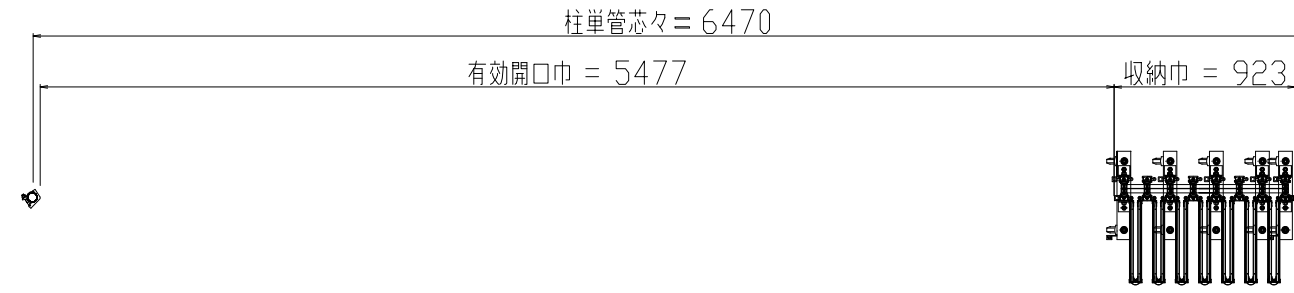

名称	仕様
サイズ(mm)	W6,300×H3,250×D682
スパン数	7
有効開口幅(mm)	5,477
単管芯芯(mm)	6,470
重量	201.0 kg
収納幅(mm)	923

平面図
〈収納時〉

平面図
〈展開時〉

立面図
〈展開時〉

立面図
〈収納時〉

断面図

検図	検図	検図	作図	更新日	更新内容
			浅倉		

 日本セイフティー株式会社