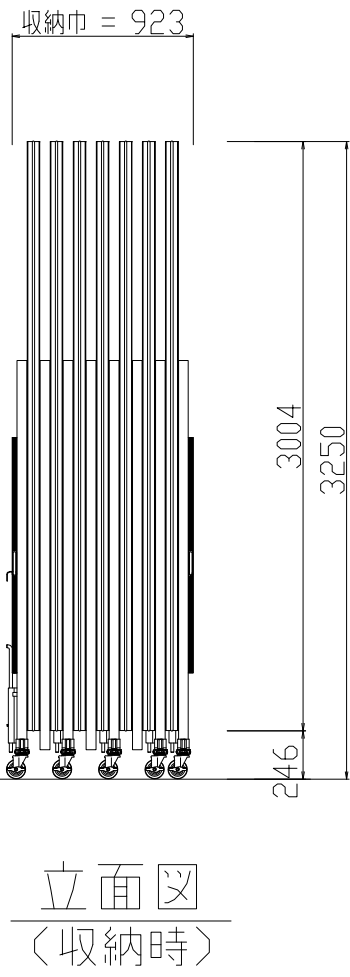

名称	仕様
サイズ(mm)	W6,300×H3,250×D682
スパン数	7
有効開口幅(mm)	5,477
単管芯芯(mm)	6,470
重量	201.0 kg
収納幅(mm)	923

平面図
〈収納時〉

平面図
〈展開時〉

立面図
〈展開時〉

立面図
〈収納時〉

断面図

検図	検図	検図	作図	更新日	更新内容
			浅倉		

 日本セイフティー株式会社

図面名		作成日	縮尺	図面No
CCGA-3063型 標準図		2022.09.14	A3:1/40	
更新日				