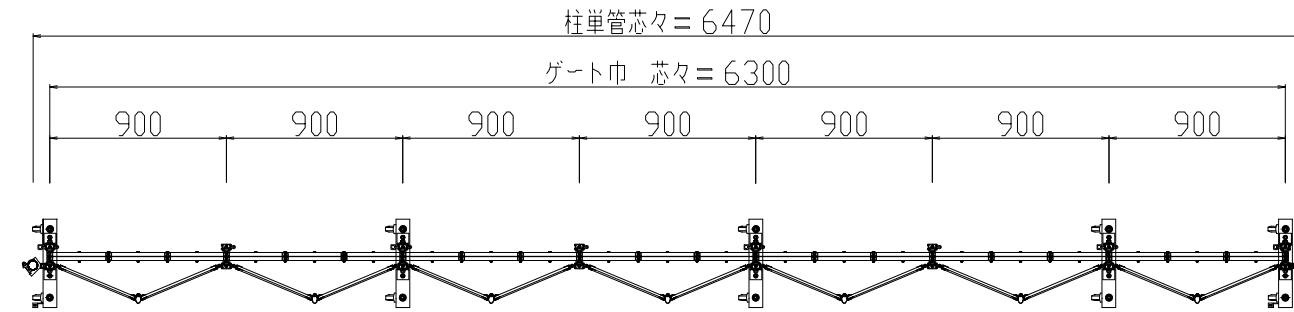

名称	仕様
サイズ(mm)	W6,300×H3,250×D682
スパン数	7
有効開口幅(mm)	5,477
単管芯芯(mm)	6,470
重量	201.0 kg
収納幅(mm)	923

平面図
〈収納時〉

平面図
〈展開時〉

立面図
〈展開時〉

立面図
〈収納時〉

断面図

検図	検図	検図	作図	更新日	更新内容
			浅倉		

 日本セイフティー株式会社

図面名		作成日	縮尺	図面No
CCGA-3063型 標準図		2022.09.14	A3:1/40	
更新日				