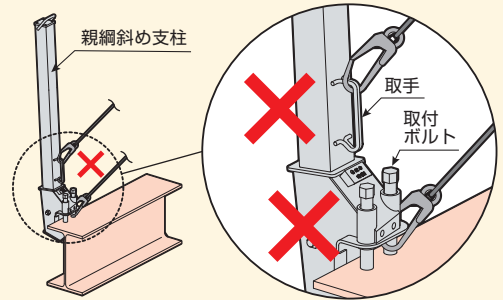

鉄骨用親綱斜め支柱に装着して昇降が安全にできる

安全ブロック吊下げ金具

特長

安全ブロックを取付けられる

鉄骨建て方時、橋梁工事などで柱の昇降時に使用する落下防止器具(安全ブロック)を親綱斜め支柱(当社指定品)に取付ける為のアタッチメント金具です。

移動の邪魔にならない

作業や移動の際、安全ブロックが鉄鋼上で邪魔になりません。

擦れの防止

安全ブロックのワイヤーベルトが鉄骨に当たりにくく、擦れを防止できます。

※安全ブロック・親綱斜め支柱は、当社指定品をご使用ください。

装着方法

- ① 吊下げ金具のロックピンを外し、蓋プレートを開ける。
- ② 吊下げ金具を支柱頭部の丸棒の間に入れる。
- ③ 蓋プレートを閉めロックピンを差し込みロックしているか確認する。

寸法図

単位はmm

重量	約2.0kg
----	--------

- ① 安全ブロック取付プレート
- ② 親綱支柱固定部
- ③ 蓋プレート
- ④ ロック部・ヒンジ
- ⑤ 補強材
- ⑥ ロックピン
- ⑦ ロックピン取付プレート

安全ブロック吊下げ金具

使用上の危険・注意・重要

危険

- ・ 組み合わせる安全ブロックはセーフティーブロックU型を使用してください。その他の製品は安全確認が取れていません。
- ・ 組み合わせる親綱斜め支柱はSK-9 20を使用してください。
- ・ 吊下げ金具を親綱斜め支柱に装着後、ロックピンで固定してピンが抜けないか確認してください。
- ・ セーフティーブロックU型は吊下げ金具にカラビナを直接装着してください。ロープ等で垂れ下がった状態ではセーフティーブロックU型が下に位置し作業者のフック架け替え作業が困難になります。
- ・ 作業床に移る際はセーフティーブロックU型のワイヤーが弛む前に墜落制止器具のフックを下から安全確保可能なもの（親綱等）に固定し上がってください。ワイヤーが弛んだ状態では墜落した場合垂下量も増え地上に激突する可能性があります。
- ・ 親綱斜め支柱に墜落制止器具を固定して登らないでください。親綱等に固定してください。
- ・ 吊下げ金具を装着した親綱斜め支柱に親綱を張らないでください。（親綱取付禁止）
- ・ 親綱斜め支柱のボルト締付トルク6kN・cm（60N・m）以上で締めこんでください。
- ・ 荷揚げ等に使用しないでください。支柱及び吊下げ金具が破壊する恐れがあります。
- ・ その他セーフティーブロックU型・親綱斜め支柱（SK-9 20）の使用基準を必ず守ってください。

注意

- ・ 本体を改造しないでください。本来の性能が損なわれる可能性があります。

重要

吊下げ金具に装着する安全ブロックはセーフティーブロックU型で確認しています。他の安全ブロックを装着した場合の確認試験は行っておりませんので、セーフティーブロックU型と組合わせてご使用してください。

安全ブロックのワイヤーロープが張った状態でハーネスのフックを他の支柱に張っている親綱に掛けて登ってください。

墜落制止器具のフックを親綱斜め支柱の取手等に固定しないでください。