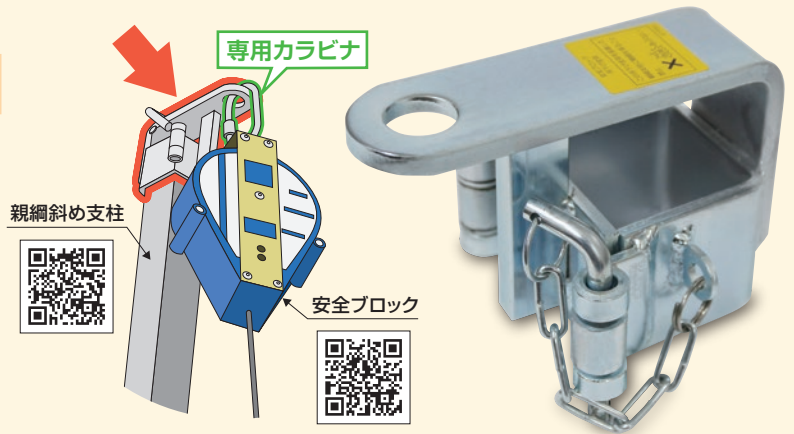

鉄骨用親綱斜め支柱に装着して昇降が安全にできる

安全ブロック吊下げ金具

特長

安全ブロックを取付けられる

鉄骨建て方時、橋梁工事などで柱の昇降時に使用する落下防止器具(安全ブロック)を親綱斜め支柱(当社指定品)に取付ける為のアタッチメント金具です。

移動の邪魔にならない

作業や移動の際、安全ブロックが鉄鋼上で邪魔になりません。

擦れの防止

安全ブロックのワイヤーベルトが鉄骨に当たりにくく、擦れを防止できます。

※安全ブロック・親綱斜め支柱は、当社指定品をご使用ください。

装着方法

- ① 吊下げ金具のロックピンを外し、蓋プレートを開ける。
- ② 吊下げ金具を支柱頭部の丸棒の間に入れる。
- ③ 蓋プレートを閉めロックピンを差し込みロックしているか確認する。

寸法図

単位はmm

重量	約2.0kg
----	--------

- ① 安全ブロック取付プレート
- ② 親綱支柱固定部
- ③ 蓋プレート
- ④ ロック部・ヒンジ
- ⑤ 補強材
- ⑥ ロックピン
- ⑦ ロックピン取付プレート

安全ブロック吊下げ金具

使用上の危険・注意・重要

危険

- ・ 組み合わせる安全ブロックはセーフティーブロックU型を使用してください。その他の製品は安全確認が取れていません。
- ・ 組み合わせる親綱斜め支柱はSK-9 20を使用してください。
- ・ 吊下げ金具を親綱斜め支柱に装着後、ロックピンで固定してピンが抜けないか確認してください。
- ・ セーフティーブロックU型は吊下げ金具にカラビナを直接装着してください。ロープ等で垂れ下がった状態ではセーフティーブロックU型が下に位置し作業者のフック架け替え作業が困難になります。
- ・ 作業床に移る際はセーフティーブロックU型のワイヤーが弛む前に墜落制止器具のフックを下から安全確保可能なもの（親綱等）に固定し上がってください。ワイヤーが弛んだ状態では墜落した場合垂下量も増え地上に激突する可能性があります。
- ・ 親綱斜め支柱に墜落制止器具を固定して登らないでください。親綱等に固定してください。
- ・ 吊下げ金具を装着した親綱斜め支柱に親綱を張らないでください。（親綱取付禁止）
- ・ 親綱斜め支柱のボルト締付トルク6kN・cm（60N・m）以上で締めこんでください。
- ・ 荷揚げ等に使用しないでください。支柱及び吊下げ金具が破壊する恐れがあります。
- ・ その他セーフティーブロックU型・親綱斜め支柱（SK-9 20）の使用基準を必ず守ってください。

注意

- ・ 本体を改造しないでください。本来の性能が損なわれる可能性があります。

重要

吊下げ金具に装着する安全ブロックはセーフティーブロックU型で確認しています。他の安全ブロックを装着した場合の確認試験は行っておりませんので、セーフティーブロックU型と組合わせてご使用してください。

安全ブロックのワイヤーロープが張った状態でハーネスのフックを他の支柱に張っている親綱に掛けて登ってください。

墜落制止器具のフックを親綱斜め支柱の取手等に固定しないでください。