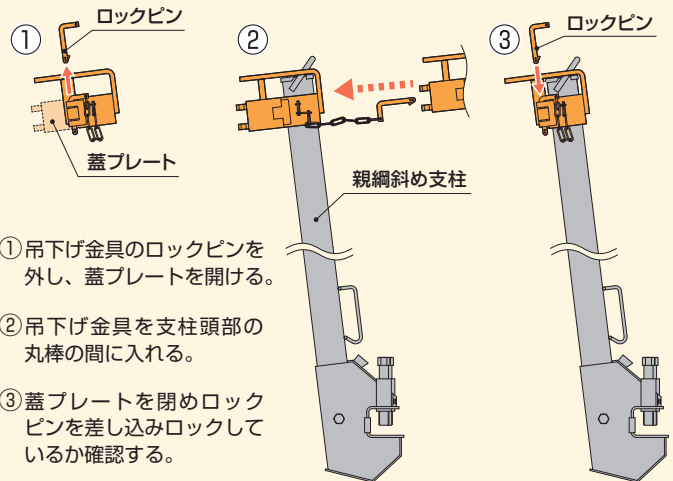

鉄骨用親綱斜め支柱に装着して昇降が安全にできる

安全ブロック吊下げ金具

特長

安全ブロックを取付けられる

鉄骨建て方時、橋梁工事などで柱の昇降時に使用する落下防止器具(安全ブロック)を親綱斜め支柱(当社指定品)に取付ける為のアタッチメント金具です。

移動の邪魔にならない

作業や移動の際、安全ブロックが鉄鋼上で邪魔になりません。

擦れの防止

安全ブロックのワイヤーベルトが鉄骨に当たりにくく、擦れを防止できます。

※安全ブロック・親綱斜め支柱は、当社指定品をご使用ください。

装着方法

- ① 吊下げ金具のロックピンを外し、蓋プレートを開ける。
- ② 吊下げ金具を支柱頭部の丸棒の間に入れる。
- ③ 蓋プレートを閉めロックピンを差し込みロックしているか確認する。

寸法図

単位はmm

重量	約2.0kg
----	--------

- ① 安全ブロック取付プレート
- ② 親綱支柱固定部
- ③ 蓋プレート
- ④ ロック部・ヒンジ
- ⑤ 補強材
- ⑥ ロックピン
- ⑦ ロックピン取付プレート

安全ブロック吊下げ金具

使用上の危険・注意・重要

危険

- ・ 組み合わせる安全ブロックはセーフティーブロックU型を使用してください。その他の製品は安全確認が取れていません。
- ・ 組み合わせる親綱斜め支柱はSK-9 20を使用してください。
- ・ 吊下げ金具を親綱斜め支柱に装着後、ロックピンで固定してピンが抜けないか確認してください。
- ・ セーフティーブロックU型は吊下げ金具にカラビナを直接装着してください。ロープ等で垂れ下がった状態ではセーフティーブロックU型が下に位置し作業者のフック架け替え作業が困難になります。
- ・ 作業床に移る際はセーフティーブロックU型のワイヤーが弛む前に墜落制止器具のフックを下から安全確保可能なもの（親綱等）に固定し上がってください。ワイヤーが弛んだ状態では墜落した場合垂下量も増え地上に激突する可能性があります。
- ・ 親綱斜め支柱に墜落制止器具を固定して登らないでください。親綱等に固定してください。
- ・ 吊下げ金具を装着した親綱斜め支柱に親綱を張らないでください。（親綱取付禁止）
- ・ 親綱斜め支柱のボルト締付トルク6kN・cm（60N・m）以上で締めこんでください。
- ・ 荷揚げ等に使用しないでください。支柱及び吊下げ金具が破壊する恐れがあります。
- ・ その他セーフティーブロックU型・親綱斜め支柱（SK-9 20）の使用基準を必ず守ってください。

注意

- ・ 本体を改造しないでください。本来の性能が損なわれる可能性があります。

重要

吊下げ金具に装着する安全ブロックはセーフティーブロックU型で確認しています。他の安全ブロックを装着した場合の確認試験は行っておりませんので、セーフティーブロックU型と組合わせてご使用してください。

安全ブロックのワイヤーロープが張った状態でハーネスのフックを他の支柱に張っている親綱に掛けて登ってください。

墜落制止器具のフックを親綱斜め支柱の取手等に固定しないでください。