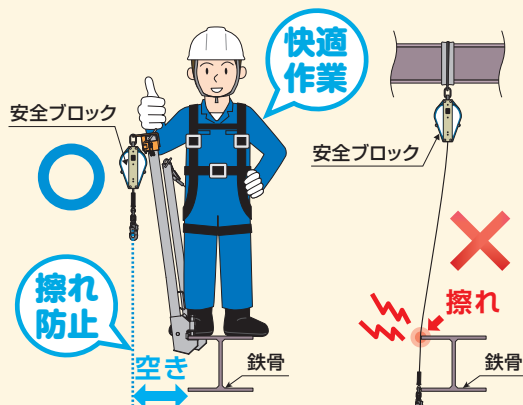

鉄骨用親綱斜め支柱に装着して昇降が安全にできる

安全ブロック吊下げ金具

特長

安全ブロックを取付けられる

鉄骨建て方時、橋梁工事などで柱の昇降時に使用する落下防止器具(安全ブロック)を親綱斜め支柱(当社指定品)に取付ける為のアタッチメント金具です。

移動の邪魔にならない

作業や移動の際、安全ブロックが鉄鋼上で邪魔になりません。

擦れの防止

安全ブロックのワイヤーベルトが鉄骨に当たりにくく、擦れを防止できます。

※安全ブロック・親綱斜め支柱は、当社指定品をご使用ください。

装着方法

- ① 吊下げ金具のロックピンを外し、蓋プレートを開ける。
- ② 吊下げ金具を支柱頭部の丸棒の間に入れる。
- ③ 蓋プレートを閉めロックピンを差し込みロックしているか確認する。

寸法図

単位はmm

重量	約2.0kg
----	--------

- ① 安全ブロック取付プレート
- ② 親綱支柱固定部
- ③ 蓋プレート
- ④ ロック部・ヒンジ
- ⑤ 補強材
- ⑥ ロックピン
- ⑦ ロックピン取付プレート

安全ブロック吊下げ金具

使用上の危険・注意・重要

危険

- ・ 組み合わせる安全ブロックはセーフティーブロックU型を使用してください。その他の製品は安全確認が取れていません。
- ・ 組み合わせる親綱斜め支柱はSK-9 20を使用してください。
- ・ 吊下げ金具を親綱斜め支柱に装着後、ロックピンで固定してピンが抜けないか確認してください。
- ・ セーフティーブロックU型は吊下げ金具にカラビナを直接装着してください。ロープ等で垂れ下がった状態ではセーフティーブロックU型が下に位置し作業者のフック架け替え作業が困難になります。
- ・ 作業床に移る際はセーフティーブロックU型のワイヤーが弛む前に墜落制止器具のフックを下から安全確保可能なもの（親綱等）に固定し上がってください。ワイヤーが弛んだ状態では墜落した場合垂下量も増え地上に激突する可能性があります。
- ・ 親綱斜め支柱に墜落制止器具を固定して登らないでください。親綱等に固定してください。
- ・ 吊下げ金具を装着した親綱斜め支柱に親綱を張らないでください。（親綱取付禁止）
- ・ 親綱斜め支柱のボルト締付トルク6kN・cm（60N・m）以上で締めこんでください。
- ・ 荷揚げ等に使用しないでください。支柱及び吊下げ金具が破壊する恐れがあります。
- ・ その他セーフティーブロックU型・親綱斜め支柱（SK-9 20）の使用基準を必ず守ってください。

注意

- ・ 本体を改造しないでください。本来の性能が損なわれる可能性があります。

重要

吊下げ金具に装着する安全ブロックはセーフティーブロックU型で確認しています。他の安全ブロックを装着した場合の確認試験は行っておりませんので、セーフティーブロックU型と組合わせてご使用してください。

安全ブロックのワイヤーロープが張った状態でハーネスのフックを他の支柱に張っている親綱に掛けて登ってください。

墜落制止器具のフックを親綱斜め支柱の取手等に固定しないでください。