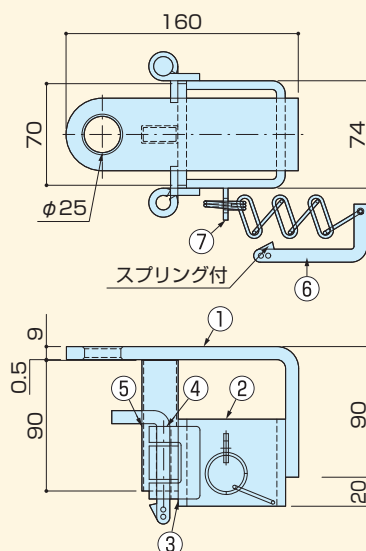

鉄骨用親綱斜め支柱に装着して昇降が安全にできる

安全ブロック吊下げ金具

特長

安全ブロックを取付けられる

鉄骨建て方時、橋梁工事などで柱の昇降時に使用する落下防止器具(安全ブロック)を親綱斜め支柱(当社指定品)に取付ける為のアタッチメント金具です。

移動の邪魔にならない

作業や移動の際、安全ブロックが鉄鋼上で邪魔になりません。

擦れの防止

安全ブロックのワイヤーベルトが鉄骨に当たりにくく、擦れを防止できます。

※安全ブロック・親綱斜め支柱は、当社指定品をご使用ください。

装着方法

- ① 吊下げ金具のロックピンを外し、蓋プレートを開ける。
- ② 吊下げ金具を支柱頭部の丸棒の間に入れる。
- ③ 蓋プレートを閉めロックピンを差し込みロックしているか確認する。

寸法図

単位はmm

重量	約2.0kg
----	--------

- ① 安全ブロック取付プレート
- ② 親綱支柱固定部
- ③ 蓋プレート
- ④ ロック部・ヒンジ
- ⑤ 補強材
- ⑥ ロックピン
- ⑦ ロックピン取付プレート

安全ブロック吊下げ金具

使用上の危険・注意・重要

危険

- ・ 組み合わせる安全ブロックはセーフティーブロックU型を使用してください。その他の製品は安全確認が取れていません。
- ・ 組み合わせる親綱斜め支柱はSK-9 20を使用してください。
- ・ 吊下げ金具を親綱斜め支柱に装着後、ロックピンで固定してピンが抜けないか確認してください。
- ・ セーフティーブロックU型は吊下げ金具にカラビナを直接装着してください。ロープ等で垂れ下がった状態ではセーフティーブロックU型が下に位置し作業者のフック架け替え作業が困難になります。
- ・ 作業床に移る際はセーフティーブロックU型のワイヤーが弛む前に墜落制止器具のフックを下から安全確保可能なもの（親綱等）に固定し上がってください。ワイヤーが弛んだ状態では墜落した場合垂下量も増え地上に激突する可能性があります。
- ・ 親綱斜め支柱に墜落制止器具を固定して登らないでください。親綱等に固定してください。
- ・ 吊下げ金具を装着した親綱斜め支柱に親綱を張らないでください。（親綱取付禁止）
- ・ 親綱斜め支柱のボルト締付トルク6kN・cm（60N・m）以上で締めこんでください。
- ・ 荷揚げ等に使用しないでください。支柱及び吊下げ金具が破壊する恐れがあります。
- ・ その他セーフティーブロックU型・親綱斜め支柱（SK-9 20）の使用基準を必ず守ってください。