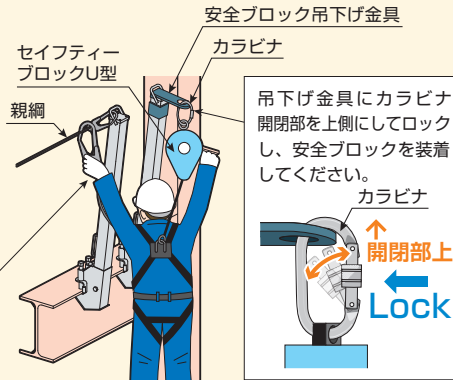

鉄骨用親綱斜め支柱に装着して昇降が安全にできる

安全ブロック吊下げ金具

特長

安全ブロックを取付けられる

鉄骨建て方時、橋梁工事などで柱の昇降時に使用する落下防止器具(安全ブロック)を親綱斜め支柱(当社指定品)に取付ける為のアタッチメント金具です。

移動の邪魔にならない

作業や移動の際、安全ブロックが鉄鋼上で邪魔になりません。

擦れの防止

安全ブロックのワイヤーベルトが鉄骨に当たりにくく、擦れを防止できます。

※安全ブロック・親綱斜め支柱は、当社指定品をご使用ください。

装着方法

- ① 吊下げ金具のロックピンを外し、蓋プレートを開ける。
- ② 吊下げ金具を支柱頭部の丸棒の間に入れる。
- ③ 蓋プレートを閉めロックピンを差し込みロックしているか確認する。

寸法図

単位はmm

重量	約2.0kg
----	--------

- ① 安全ブロック取付プレート
- ② 親綱支柱固定部
- ③ 蓋プレート
- ④ ロック部・ヒンジ
- ⑤ 補強材
- ⑥ ロックピン
- ⑦ ロックピン取付プレート

安全ブロック吊下げ金具

使用上の危険・注意・重要

危険

- ・ 組み合わせる安全ブロックはセーフティーブロックU型を使用してください。その他の製品は安全確認が取れていません。
- ・ 組み合わせる親綱斜め支柱はSK-9 20を使用してください。
- ・ 吊下げ金具を親綱斜め支柱に装着後、ロックピンで固定してピンが抜けないか確認してください。
- ・ セーフティーブロックU型は吊下げ金具にカラビナを直接装着してください。ロープ等で垂れ下がった状態ではセーフティーブロックU型が下に位置し作業者のフック架け替え作業が困難になります。
- ・ 作業床に移る際はセーフティーブロックU型のワイヤーが弛む前に墜落制止器具のフックを下から安全確保可能なもの（親綱等）に固定し上がってください。ワイヤーが弛んだ状態では墜落した場合垂下量も増え地上に激突する可能性があります。
- ・ 親綱斜め支柱に墜落制止器具を固定して登らないでください。親綱等に固定してください。
- ・ 吊下げ金具を装着した親綱斜め支柱に親綱を張らないでください。（親綱取付禁止）
- ・ 親綱斜め支柱のボルト締付トルク6kN・cm（60N・m）以上で締めこんでください。
- ・ 荷揚げ等に使用しないでください。支柱及び吊下げ金具が破壊する恐れがあります。
- ・ その他セーフティーブロックU型・親綱斜め支柱（SK-9 20）の使用基準を必ず守ってください。

注意

- ・ 本体を改造しないでください。本来の性能が損なわれる可能性があります。

重要

吊下げ金具に装着する安全ブロックはセーフティーブロックU型で確認しています。他の安全ブロックを装着した場合の確認試験は行っておりませんので、セーフティーブロックU型と組合わせてご使用してください。

安全ブロックのワイヤーロープが張った状態でハーネスのフックを他の支柱に張っている親綱に掛けて登ってください。

墜落制止器具のフックを親綱斜め支柱の取手等に固定しないでください。