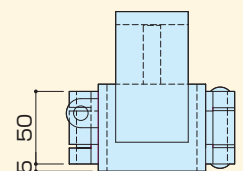

安全ブロックのワイヤーベルトが鉄骨に当たりにくく、擦れを防止できます。

※安全ブロック・親綱斜め支柱は、当社指定品をご使用ください。

装着方法

- ① 吊下げ金具のロックピンを外し、蓋プレートを開ける。
- ② 吊下げ金具を支柱頭部の丸棒の間に入れる。
- ③ 蓋プレートを閉めロックピンを差し込みロックしているか確認する。

寸法図

単位はmm

重量	約2.0kg
----	--------

- ① 安全ブロック取付プレート
- ② 親綱支柱固定部
- ③ 蓋プレート
- ④ ロック部・ヒンジ
- ⑤ 補強材
- ⑥ ロックピン
- ⑦ ロックピン取付プレート