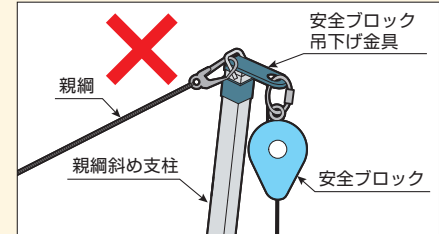

安全ブロック吊下げ金具

使用上の危険・注意・重要

危険

- ・ 組み合わせる安全ブロックはセーフティーブロックU型を使用してください。その他の製品は安全確認が取れていません。
- ・ 組み合わせる親綱斜め支柱はSK-9 20を使用してください。
- ・ 吊下げ金具を親綱斜め支柱に装着後、ロックピンで固定してピンが抜けないか確認してください。
- ・ セーフティーブロックU型は吊下げ金具にカラビナを直接装着してください。ロープ等で垂れ下がった状態ではセーフティーブロックU型が下に位置し作業者のフック架け替え作業が困難になります。
- ・ 作業床に移る際はセーフティーブロックU型のワイヤーが弛む前に墜落制止器具のフックを下から安全確保可能なもの（親綱等）に固定し上がってください。ワイヤーが弛んだ状態では墜落した場合垂下量も増え地上に激突する可能性があります。
- ・ 親綱斜め支柱に墜落制止器具を固定して登らないでください。親綱等に固定してください。
- ・ 吊下げ金具を装着した親綱斜め支柱に親綱を張らないでください。（親綱取付禁止）
- ・ 親綱斜め支柱のボルト締付トルク6kN・cm（60N・m）以上で締めこんでください。
- ・ 荷揚げ等に使用しないでください。支柱及び吊下げ金具が破壊する恐れがあります。
- ・ その他セーフティーブロックU型・親綱斜め支柱（SK-9 20）の使用基準を必ず守ってください。

注意

- ・ 本体を改造しないでください。本来の性能が損なわれる可能性があります。

重要

吊下げ金具に装着する安全ブロックはセーフティーブロックU型で確認しています。他の安全ブロックを装着した場合の確認試験は行っておりませんので、セーフティーブロックU型と組合わせてご使用してください。

安全ブロックのワイヤーロープが張った状態でハーネスのフックを他の支柱に張っている親綱に掛けて登ってください。

墜落制止器具のフックを親綱斜め支柱の取手等に固定しないでください。

安全ブロックを取付けた支柱に親綱を張ることは厳禁。

■ レンタル・販売

<http://www.nihonsafety.com>