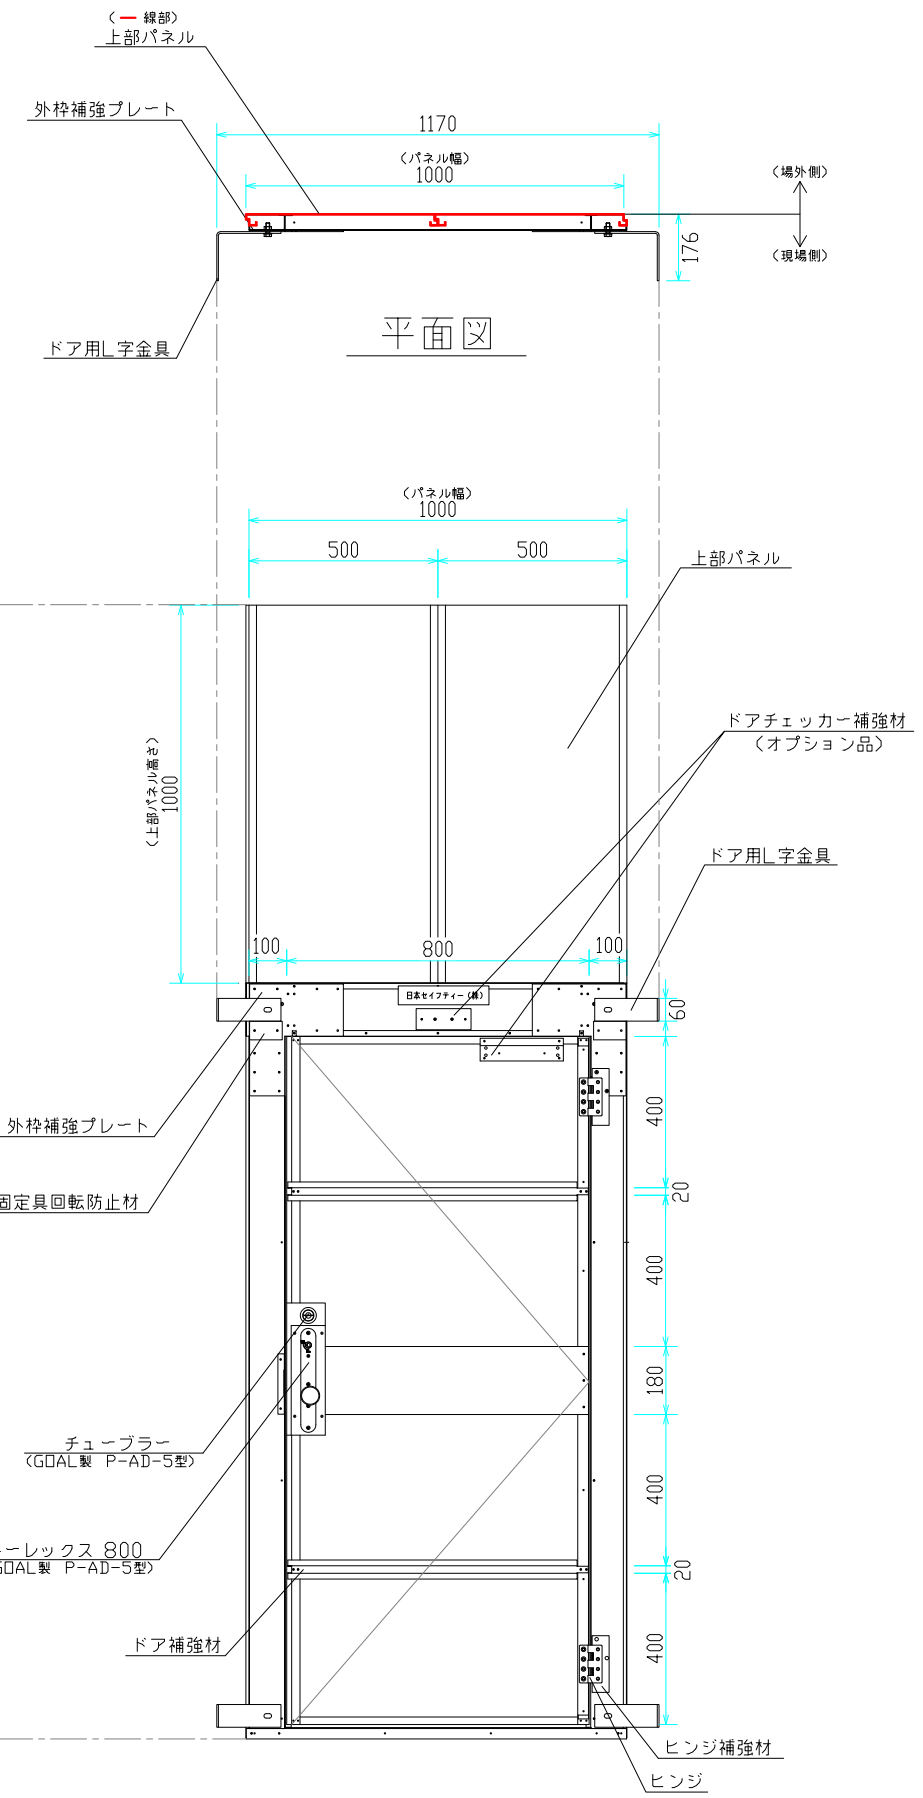

立面図
〈場外側〉

立面図
〈現場側〉

検 図	検 図	検 図	作 図	更新日	更新内容
			尾崎		

図面名 ドアパネル(3m) 製品図		作成日 2019.11.27	縮尺
		更新日	A3: 1/20