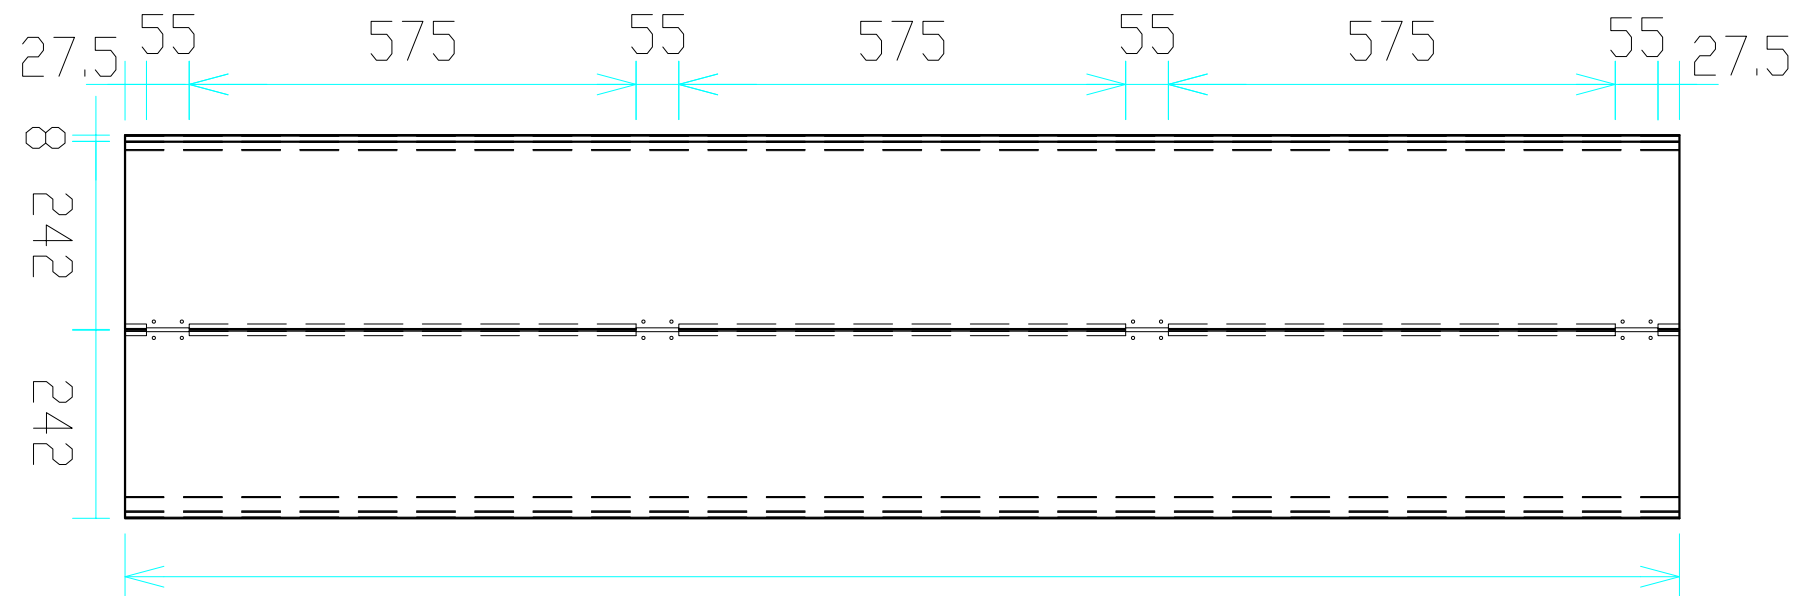

平面図
〈見下げ図〉

立面図
〈場外側〉

側面図

立面図
〈現場側〉

検 図	検 図	検 図	作 図	更新日	更新内容
			尾崎	2018.04.27	図面名称変更

 日本セイフティー株式会社

図面名			
コーナーパネル【ワイド】(2m) 製品図			
作成日	2016.12.19	縮尺	
更新日	2018.04.27	A3 : 1/10	