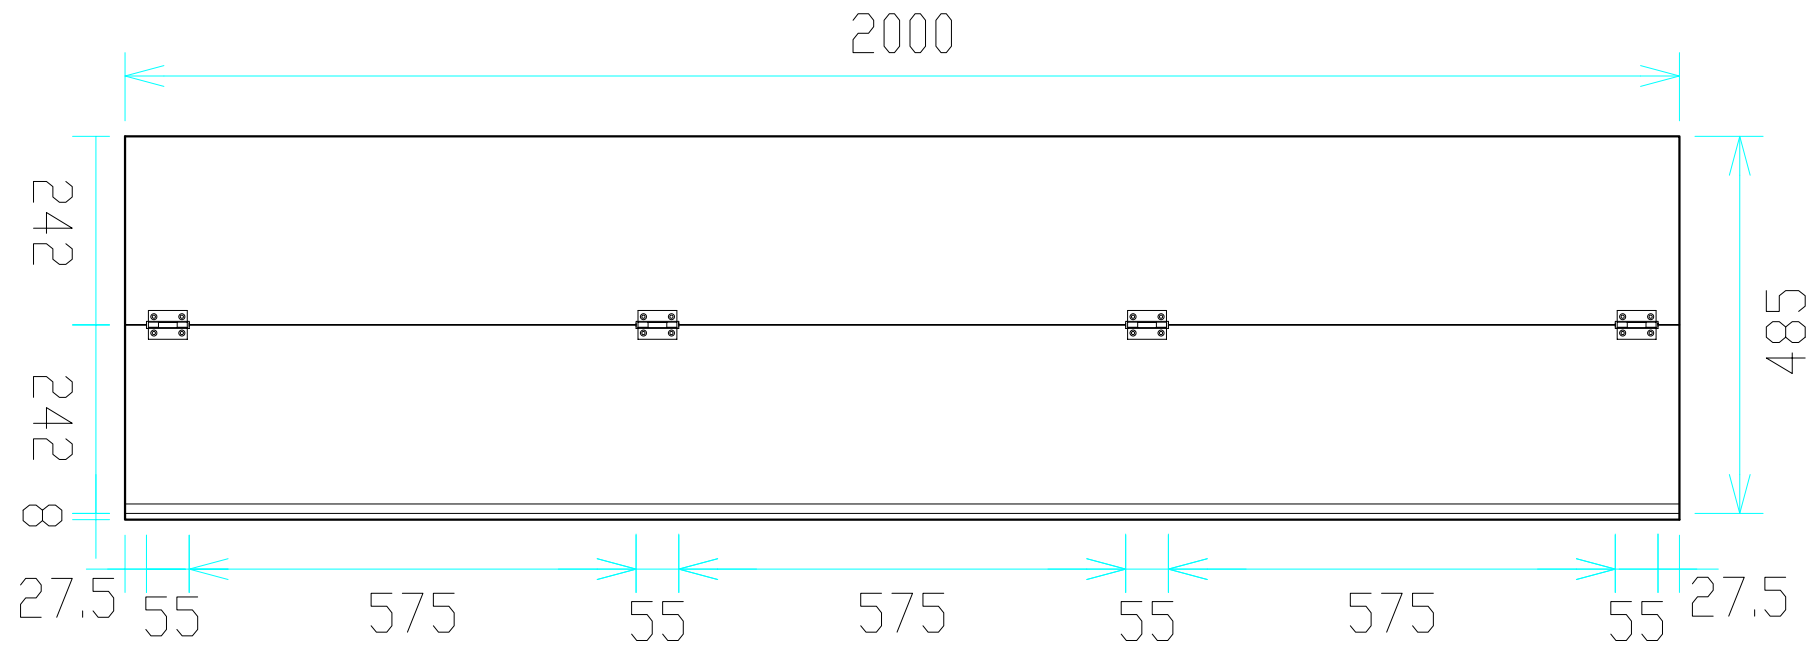

平面図
〈見下げ図〉

立面図
〈場外側〉

側面図

立面図
〈現場側〉

検 図	検 図	検 図	作 図	更新日	更新内容
			尾崎	2018.04.27	図面名称変更

 日本セイフティー株式会社

図面名			
コーナーパネル【ワイド】(2m) 製品図			
作成日	2016.12.19	縮尺	
更新日	2018.04.27	A3 : 1/10	