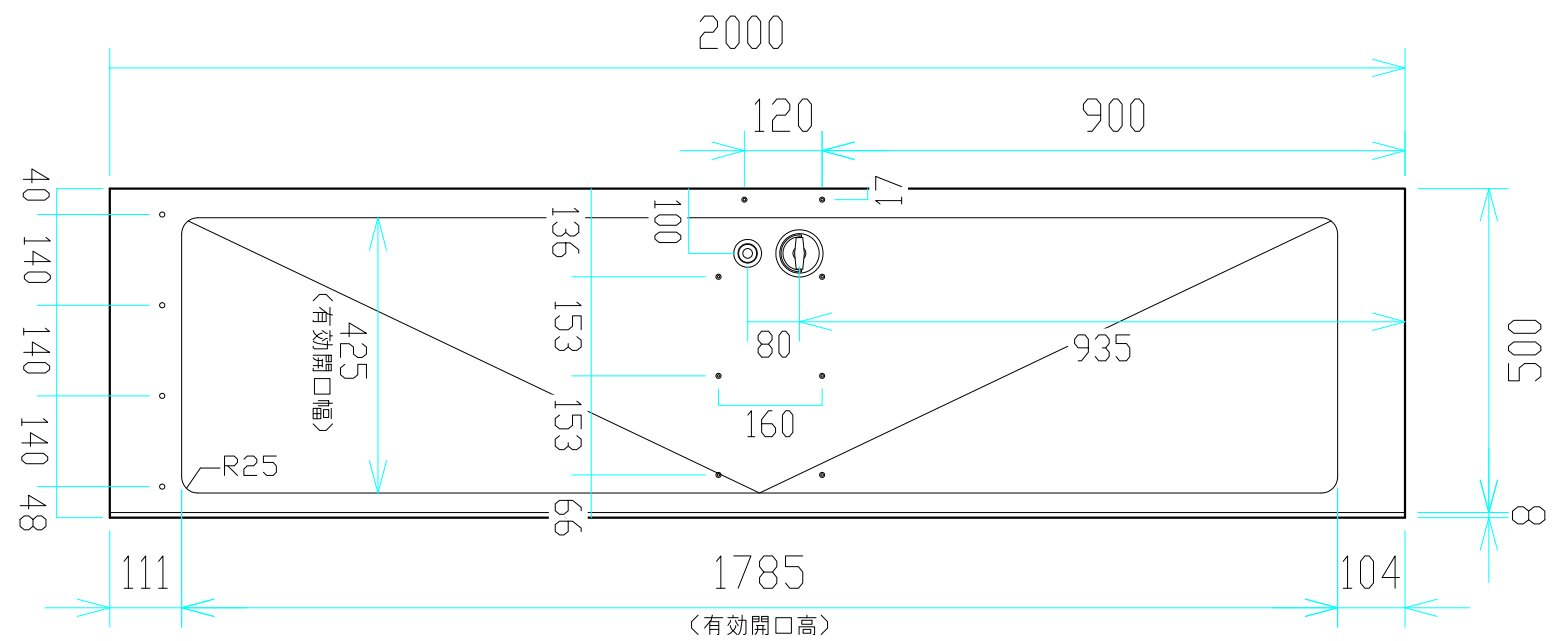

平面図  
(見下げ図)

立面図  
(場外側)

側面図

立面図  
(現場側)

検図	検図	検図	作図	更新日	更新内容
			尾崎		

日本セイフティー株式会社

図面名  
ミニドアパネル(2m) 製品図

作成日 2016.12.15  
更新日  
縮尺 A3 : 1/12