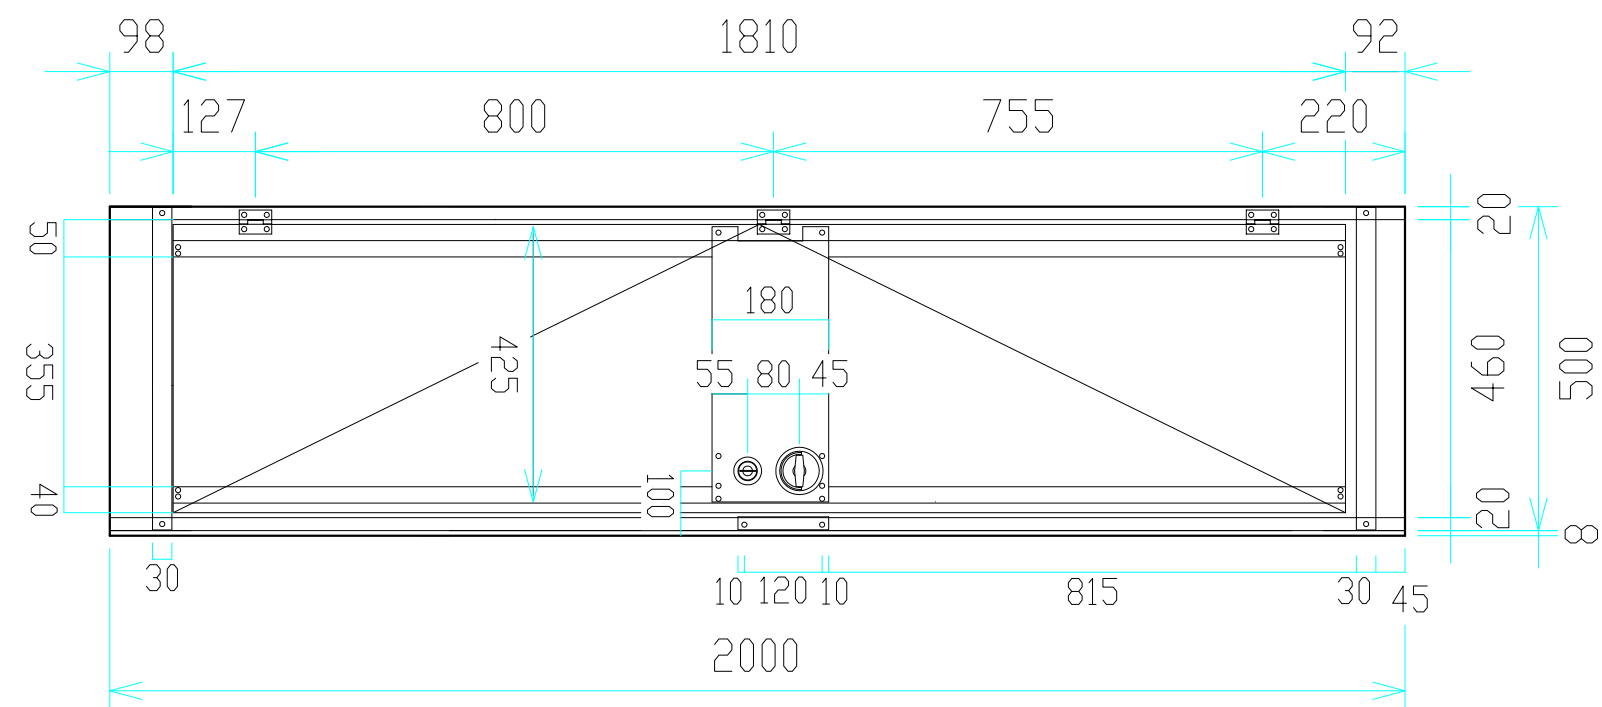

平面図  
(見下げ図)

立面図  
(場外側)

側面図

立面図  
(現場側)

検図	検図	検図	作図	更新日	更新内容
			尾崎		

日本セイフティー株式会社

図面名  
ミニドアパネル(2m) 製品図

作成日 2016.12.15  
更新日  
縮尺 A3 : 1/12