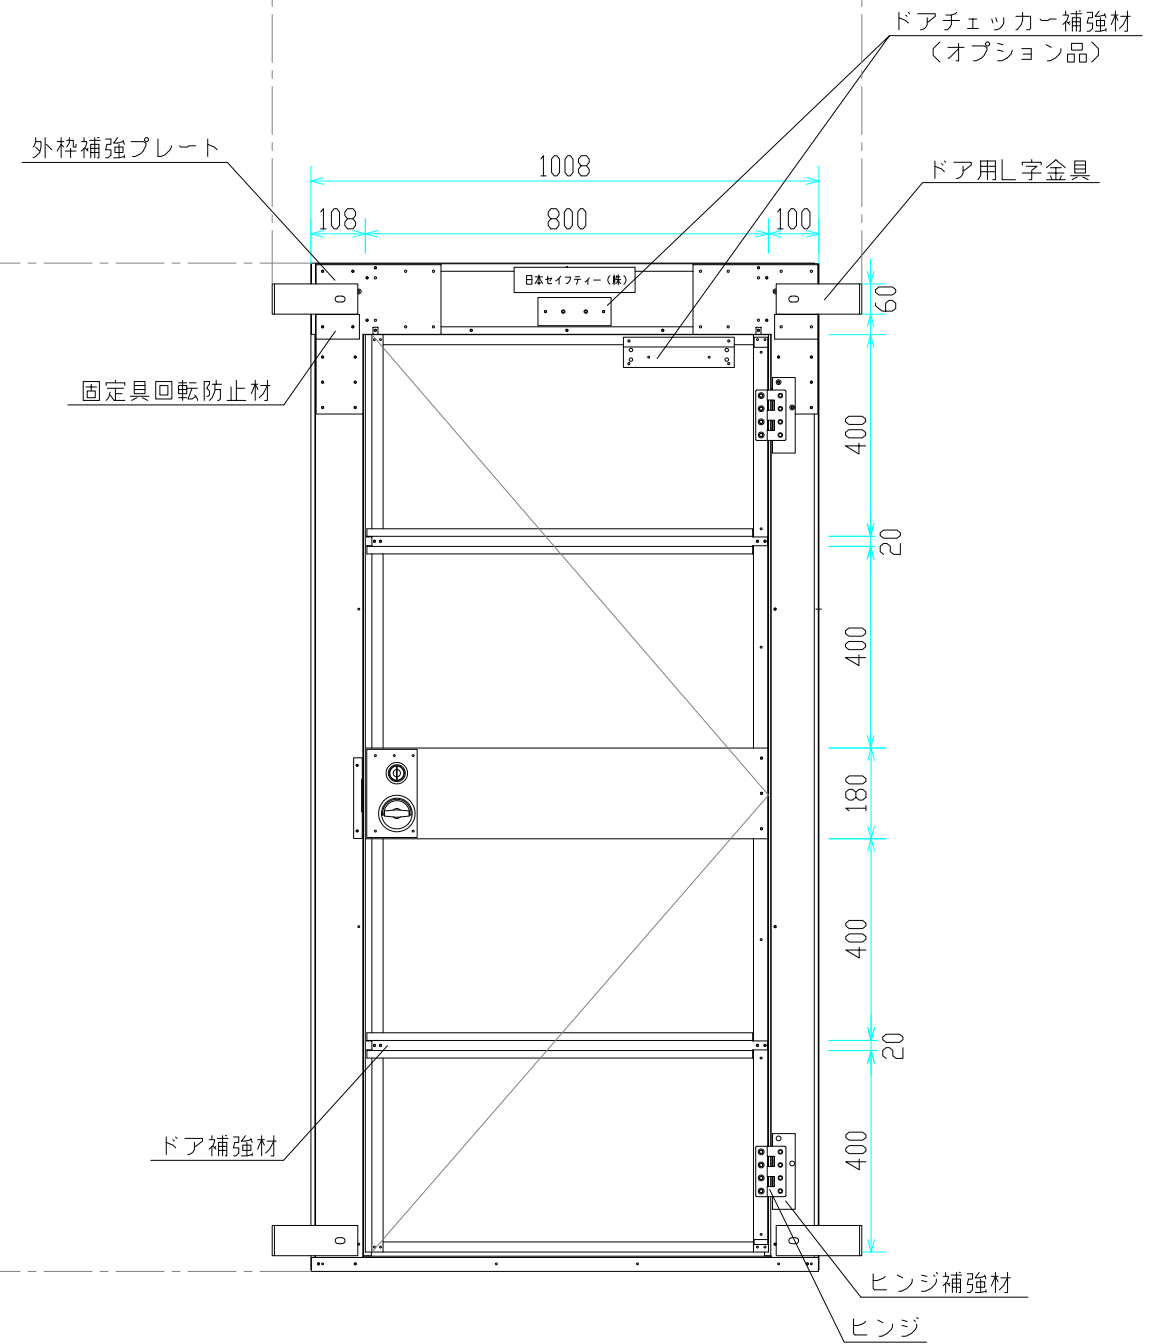

立面図
(場外側)

立面図
(現場側)

検 図	検 図	検 図	作 図	更新日	更新内容
			尾崎		

 日本セイフティー株式会社

図面名		縮尺	
ドアパネル 製品図		作成日 2019.01.09	A3 : 1/15
		更新日	