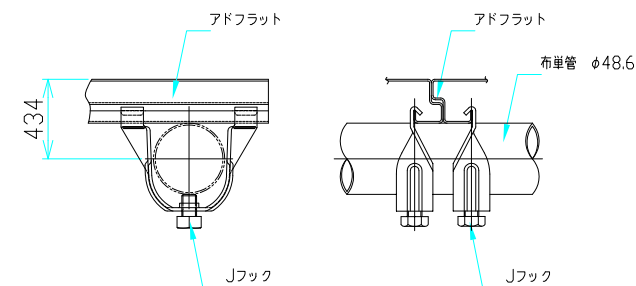

標準色 表面：白 裏：茶

ドアパネル

標準色 表面：白 裏：茶

Jフック詳細

| 検図 | 検図 | 検図 | 作図 | 更新日 | 更新内容 |
|----|----|----|----|-----|------|
| | | | | | |
| | | | | | |
| | | | | | |

 日本セイフティー株式会社

| 図面名 | | 工事名 | | お客様名 | |
|-----------------------|------------|----------|--|------|--|
| アドフラット(2m) 標準収まり図 (1) | | | | | |
| 作成日 | 2012.10.22 | 縮尺 | | 図面No | |
| 更新日 | 2015.12.21 | A3: 1/40 | | | |

| | | | | |
|--|---|---|--|---|
| <p>クリアパネル 表面：ポリカーボネート Jフック緩めにして取付(ポリカが外側に歪む) →風に対して弱くなる為、計算する時は注意</p> | <p>メッシュパネル 標準色 表面：白 裏：茶</p> <p>メッシュ開孔詳細 (開孔率：38.5% 全開孔率：29.8%)</p> | <p>幅広コーナーパネル 標準色 表面：白 裏：茶 入隅みでも使用可</p> | <p>幅広クリアコーナーパネル 表面：ポリカーボネート 入隅みでの使用不可</p> | <p>アドサインパネル 標準色 表面：白 裏：茶</p> |
|--|---|---|--|---|

引違い戸
標準色 表面：白

Rコーナーパネル
標準色 表面：白 裏：茶

Rクリアコーナーパネル
表面：ポリカーボネート

窓付パネル
標準色 表面：白 裏：茶
窓部分：ポリカーボネート

| 検 回 | 検 回 | 検 回 | 作 回 | 更新日 | 更新内容 |
|-----|-----|-----|-----|------------|------------|
| | | | | 2023.04.17 | 幅広コーナー寸法修正 |
| | | | | | |
| | | | | | |

図面名
アドフラット(2m) 標準収まり図 (2)

| | | | |
|-----|------------|----------|------|
| 工事名 | | | |
| 作成日 | 2015.12.21 | 縮尺 | 図面No |
| 更新日 | 2023.04.17 | A3: 1/40 | |

お客様名