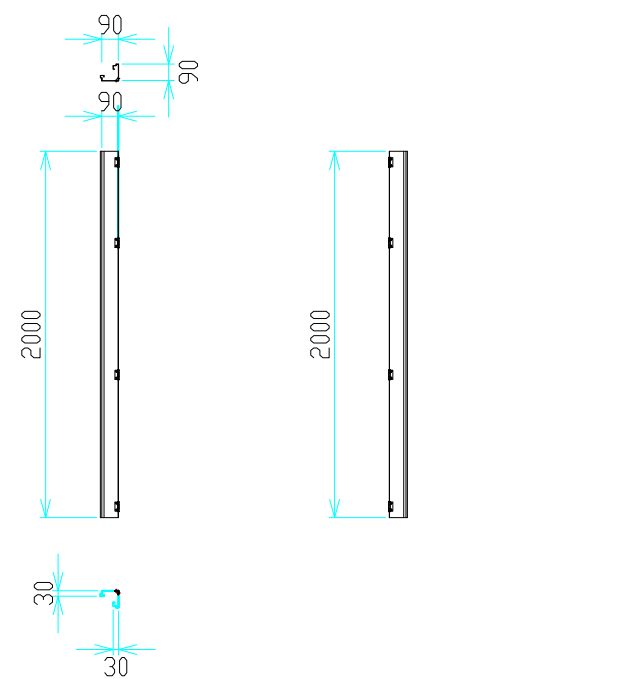

アドフラット

標準色 表面：白 裏：茶

アドフラット調整パネル

標準色 表面：白 裏：茶

固定用フック詳細

コーナーパネル

標準色 表面：白 裏：茶
入隅みでの使用不可

ミニドアパネル

標準色 表面：白 裏：茶

ドアパネル

標準色 表面：白 裏：茶

Jフック詳細

| 検図 | 検図 | 検図 | 作図 | 更新日 | 更新内容 |
|----|----|----|----|-----|------|
| | | | | | |
| | | | | | |
| | | | | | |

 日本セイフティー株式会社

| 図面名 | | 工事名 | | お客様名 | |
|-----------------------|------------|----------|--|------|--|
| アドフラット(2m) 標準収まり図 (1) | | | | | |
| 作成日 | 2012.10.22 | 縮尺 | | 図面No | |
| 更新日 | 2015.12.21 | A3: 1/40 | | | |

引違い戸
標準色 表面：白

Rコーナーパネル
標準色 表面：白 裏：茶

Rクリアコーナーパネル
表面：ポリカーボネート

窓付パネル
標準色 表面：白 裏：茶
窓部分：ポリカーボネート

| 検 回 | 検 回 | 検 回 | 作 回 | 更新日 | 更新内容 |
|-----|-----|-----|-----|------------|------------|
| | | | | 2023.04.17 | 幅広コーナー寸法修正 |
| | | | | | |
| | | | | | |

図面名
アドフラット(2m) 標準収まり図 (2)

| | | | |
|-----|------------|----------|------|
| 工事名 | | | |
| 作成日 | 2015.12.21 | 縮尺 | 図面No |
| 更新日 | 2023.04.17 | A3: 1/40 | |

お客様名