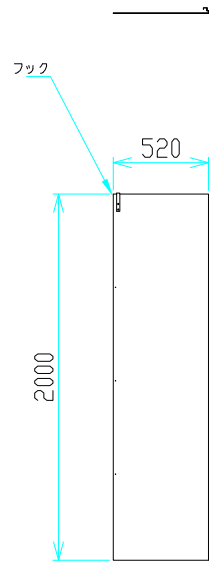

アドフラット

標準色 表面：白 裏：茶

アドフラット調整パネル

標準色 表面：白 裏：茶

固定用フック詳細

コーナーパネル

標準色 表面：白 裏：茶
入隅みでの使用不可

ミニドアパネル

標準色 表面：白 裏：茶

ドアパネル

標準色 表面：白 裏：茶

Jフック詳細

| 検図 | 検図 | 検図 | 作図 | 更新日 | 更新内容 |
|----|----|----|----|-----|------|
| | | | | | |
| | | | | | |
| | | | | | |

 日本セイフティー株式会社

| 図面名 | | 工事名 | | お客様名 | |
|-----------------------|------------|----------|--|------|--|
| アドフラット(2m) 標準収まり図 (1) | | | | | |
| 作成日 | 2012.10.22 | 縮尺 | | 図面No | |
| 更新日 | 2015.12.21 | A3: 1/40 | | | |

| | | | | |
|--|---|---|--|---|
| <p>クリアパネル 表面：ポリカーボネート Jフック緩めにして取付(ポリカが外側に歪む) →風に対して弱くなる為、計算する時は注意</p> | <p>メッシュパネル 標準色 表面：白 裏：茶</p> <p>メッシュ開孔詳細 (開孔率：38.5% 全開孔率：29.8%)</p> | <p>幅広コーナーパネル 標準色 表面：白 裏：茶 入隅みでも使用可</p> | <p>幅広クリアコーナーパネル 表面：ポリカーボネート 入隅みでの使用不可</p> | <p>アドサインパネル 標準色 表面：白 裏：茶</p> |
|--|---|---|--|---|

引違い戸
標準色 表面：白

Rコーナーパネル
標準色 表面：白 裏：茶

Rクリアコーナーパネル
表面：ポリカーボネート

窓付パネル
標準色 表面：白 裏：茶
窓部分：ポリカーボネート

| 検 回 | 検 回 | 検 回 | 作 回 | 更新日 | 更新内容 |
|-----|-----|-----|-----|------------|------------|
| | | | | 2023.04.17 | 幅広コーナー寸法修正 |
| | | | | | |
| | | | | | |