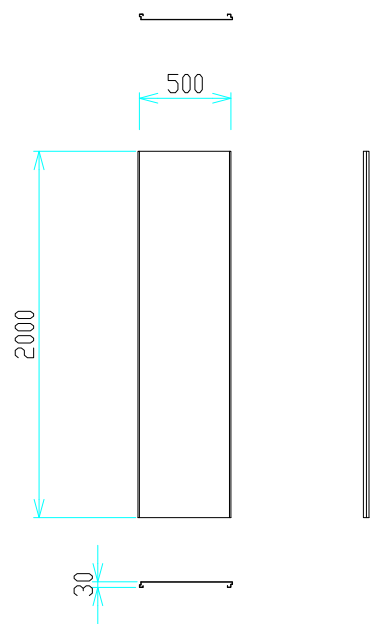

アドフラット

標準色 表面：白 裏：茶

アドフラット調整パネル

標準色 表面：白 裏：茶

固定用フック詳細

コーナーパネル

標準色 表面：白 裏：茶
入隅みでの使用不可

ミニドアパネル

標準色 表面：白 裏：茶

ドアパネル

標準色 表面：白 裏：茶

Jフック詳細

| 検図 | 検図 | 検図 | 作図 | 更新日 | 更新内容 |
|----|----|----|----|-----|------|
| | | | | | |
| | | | | | |
| | | | | | |

 日本セイフティー株式会社

| 図面名 | | 工事名 | | お客様名 | |
|-----------------------|------------|----------|--|------|--|
| アドフラット(2m) 標準収まり図 (1) | | | | | |
| 作成日 | 2012.10.22 | 縮尺 | | 図面No | |
| 更新日 | 2015.12.21 | A3: 1/40 | | | |

引違い戸
標準色 表面：白

Rコーナーパネル
標準色 表面：白 裏：茶

Rクリアコーナーパネル
表面：ポリカーボネート

窓付パネル
標準色 表面：白 裏：茶
窓部分：ポリカーボネート

| 検 回 | 検 回 | 検 回 | 作 回 | 更新日 | 更新内容 |
|-----|-----|-----|-----|------------|------------|
| | | | | 2023.04.17 | 幅広コーナー寸法修正 |
| | | | | | |
| | | | | | |

図面名
アドフラット(2m) 標準収まり図 (2)

| | | | |
|-----|------------|----------|------|
| 工事名 | | | |
| 作成日 | 2015.12.21 | 縮尺 | 図面No |
| 更新日 | 2023.04.17 | A3: 1/40 | |

お客様名