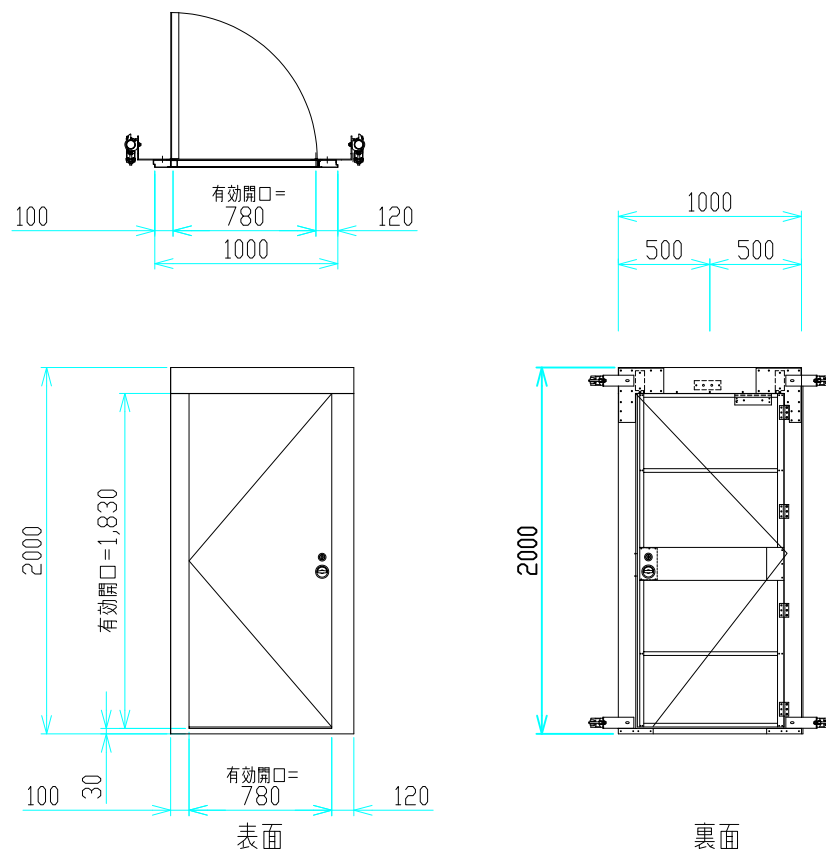

アドフラット

標準色 表面：白 裏：茶

アドフラット調整パネル

標準色 表面：白 裏：茶

固定用フック詳細

コーナーパネル

標準色 表面：白 裏：茶
入隅みでの使用不可

ミニドアパネル

標準色 表面：白 裏：茶

ドアパネル

標準色 表面：白 裏：茶

Jフック詳細

| 検図 | 検図 | 検図 | 作図 | 更新日 | 更新内容 |
|----|----|----|----|-----|------|
| | | | | | |
| | | | | | |
| | | | | | |

 日本セイフティー株式会社

| 図面名 | | 工事名 | | お客様名 | |
|-----------------------|------------|----------|--|------|--|
| アドフラット(2m) 標準収まり図 (1) | | | | | |
| 作成日 | 2012.10.22 | 縮尺 | | 図面No | |
| 更新日 | 2015.12.21 | A3: 1/40 | | | |

引違い戸
標準色 表面：白

Rコーナーパネル
標準色 表面：白 裏：茶

Rクリアコーナーパネル
表面：ポリカーボネート

窓付パネル
標準色 表面：白 裏：茶
窓部分：ポリカーボネート

| 検 回 | 検 回 | 検 回 | 作 回 | 更新日 | 更新内容 |
|-----|-----|-----|-----|------------|------------|
| | | | | 2023.04.17 | 幅広コーナー寸法修正 |
| | | | | | |
| | | | | | |

図面名
アドフラット(2m) 標準収まり図 (2)

| | | | |
|-----|------------|----------|------|
| 工事名 | | | |
| 作成日 | 2015.12.21 | 縮尺 | 図面No |
| 更新日 | 2023.04.17 | A3: 1/40 | |

お客様名