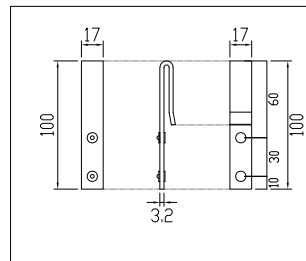

アドフラット

標準色 表面：白 裏：茶

アドフラット調整パネル

標準色 表面：白 裏：茶

固定用フック詳細

コーナーパネル

標準色 表面：白 裏：茶
入隅みでの使用不可

ミニドアパネル

標準色 表面：白 裏：茶

ドアパネル

標準色 表面：白 裏：茶

Jフック詳細

| 検図 | 検図 | 検図 | 作図 | 更新日 | 更新内容 |
|----|----|----|----|-----|------|
| | | | | | |
| | | | | | |
| | | | | | |

 日本セイフティー株式会社

| 図面名 | | 工事名 | | お客様名 | |
|-----------------------|------------|----------|--|------|--|
| アドフラット(2m) 標準収まり図 (1) | | | | | |
| 作成日 | 2012.10.22 | 縮尺 | | 図面No | |
| 更新日 | 2015.12.21 | A3: 1/40 | | | |

| | | | | |
|--|---|---|--|---|
| <p>クリアパネル 表面：ポリカーボネート Jフック緩めにして取付(ポリカが外側に歪む) →風に対して弱くなる為、計算する時は注意</p> | <p>メッシュパネル 標準色 表面：白 裏：茶</p> <p>メッシュ開孔詳細 (開孔率：38.5% 全開孔率：29.8%)</p> | <p>幅広コーナーパネル 標準色 表面：白 裏：茶 入隅みでも使用可</p> | <p>幅広クリアコーナーパネル 表面：ポリカーボネート 入隅みでの使用不可</p> | <p>アドサインパネル 標準色 表面：白 裏：茶</p> |
|--|---|---|--|---|

図面名
アドフラット(2m) 標準収まり図 (2)

| | | | |
|-----|------------|----------|------|
| 工事名 | | | |
| 作成日 | 2015.12.21 | 縮尺 | 図面No |
| 更新日 | 2023.04.17 | A3: 1/40 | |

お客様名