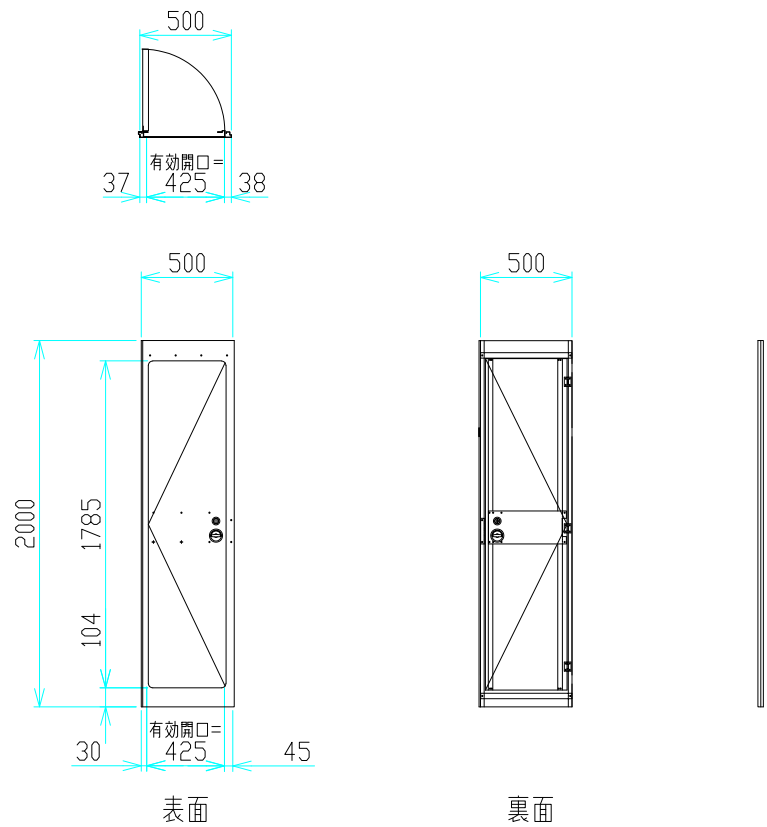

アドフラット

標準色 表面：白 裏：茶

アドフラット調整パネル

標準色 表面：白 裏：茶

固定用フック詳細

コーナーパネル

標準色 表面：白 裏：茶
入隅みでの使用不可

ミニドアパネル

標準色 表面：白 裏：茶

ドアパネル

標準色 表面：白 裏：茶

Jフック詳細

| 検図 | 検図 | 検図 | 作図 | 更新日 | 更新内容 |
|----|----|----|----|-----|------|
| | | | | | |
| | | | | | |
| | | | | | |

 日本セイフティー株式会社

| 図面名 | | 工事名 | | お客様名 | |
|-----------------------|------------|----------|--|------|--|
| アドフラット(2m) 標準収まり図 (1) | | | | | |
| 作成日 | 2012.10.22 | 縮尺 | | 図面No | |
| 更新日 | 2015.12.21 | A3: 1/40 | | | |

| | | | | |
|--|---|---|--|---|
| <p>クリアパネル 表面：ポリカーボネート Jフック緩めにして取付(ポリカが外側に歪む) →風に対して弱くなる為、計算する時は注意</p> | <p>メッシュパネル 標準色 表面：白 裏：茶</p> <p>メッシュ開孔詳細 (開孔率：38.5% 全開孔率：29.8%)</p> | <p>幅広コーナーパネル 標準色 表面：白 裏：茶 入隅みでも使用可</p> | <p>幅広クリアコーナーパネル 表面：ポリカーボネート 入隅みでの使用不可</p> | <p>アドサインパネル 標準色 表面：白 裏：茶</p> |
|--|---|---|--|---|

引違い戸
標準色 表面：白

Rコーナーパネル
標準色 表面：白 裏：茶

Rクリアコーナーパネル
表面：ポリカーボネート

窓付パネル
標準色 表面：白 裏：茶
窓部分：ポリカーボネート

| 検 回 | 検 回 | 検 回 | 作 回 | 更新日 | 更新内容 |
|-----|-----|-----|-----|------------|------------|
| | | | | 2023.04.17 | 幅広コーナー寸法修正 |
| | | | | | |
| | | | | | |