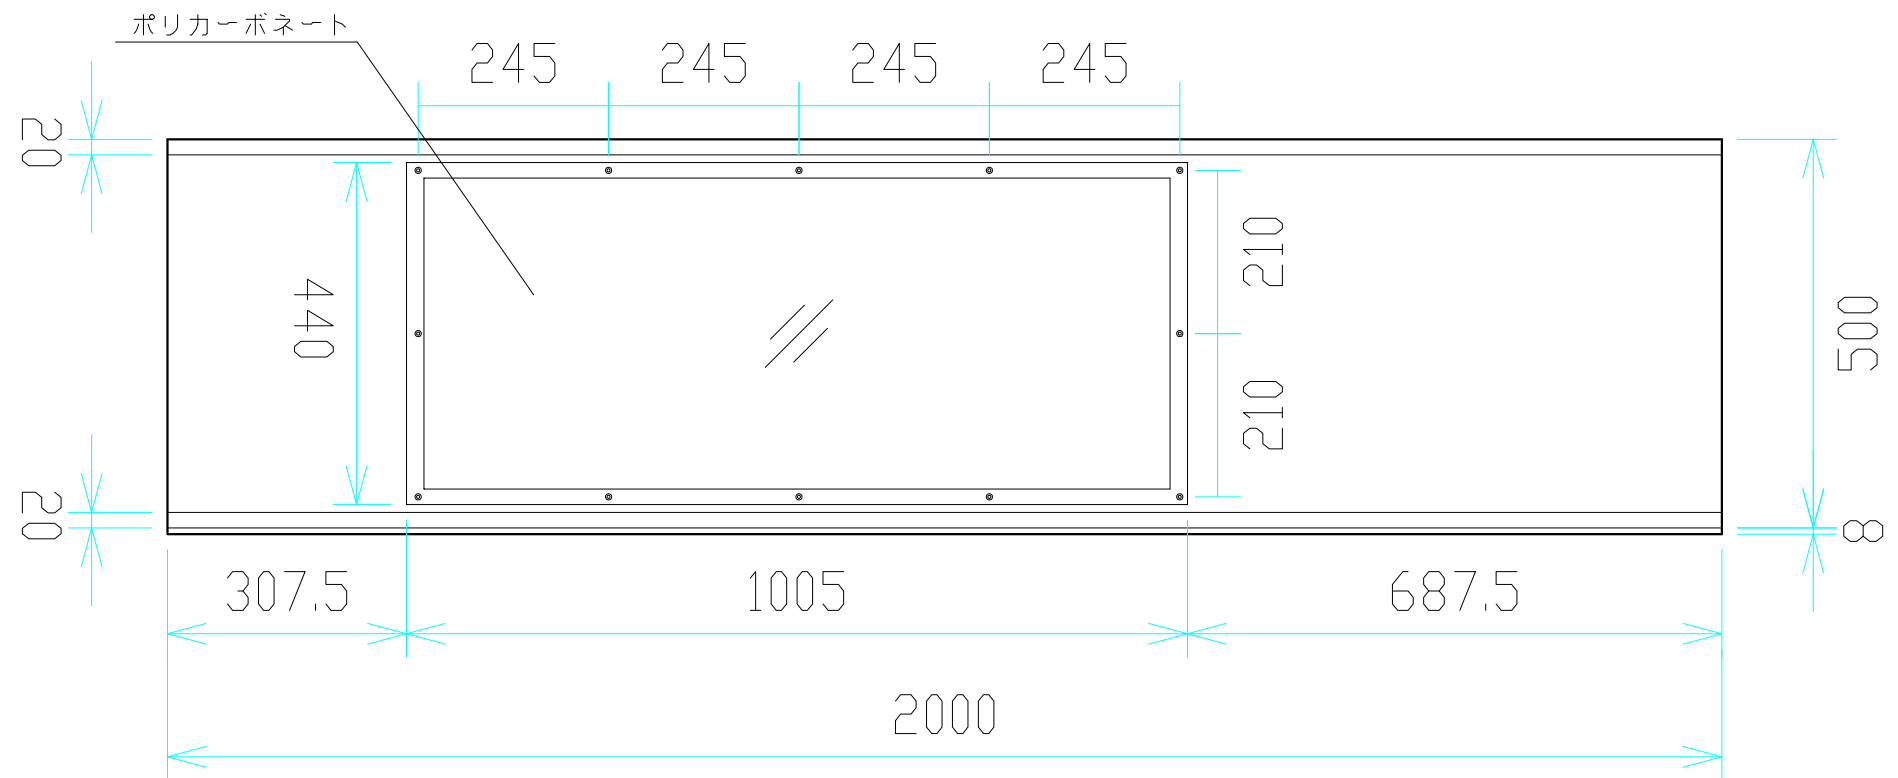

平面図
(見下げ図)

立面図
(場外側)

側面図

立面図
(現場側)

検図	検図	検図	作図	更新日	更新内容
			尾崎		

 日本セイフティー株式会社

図面名		作成日		縮尺	
窓付きパネル(2m) 製品図		2016.12.27		A3 : 1/10	
		更新日			