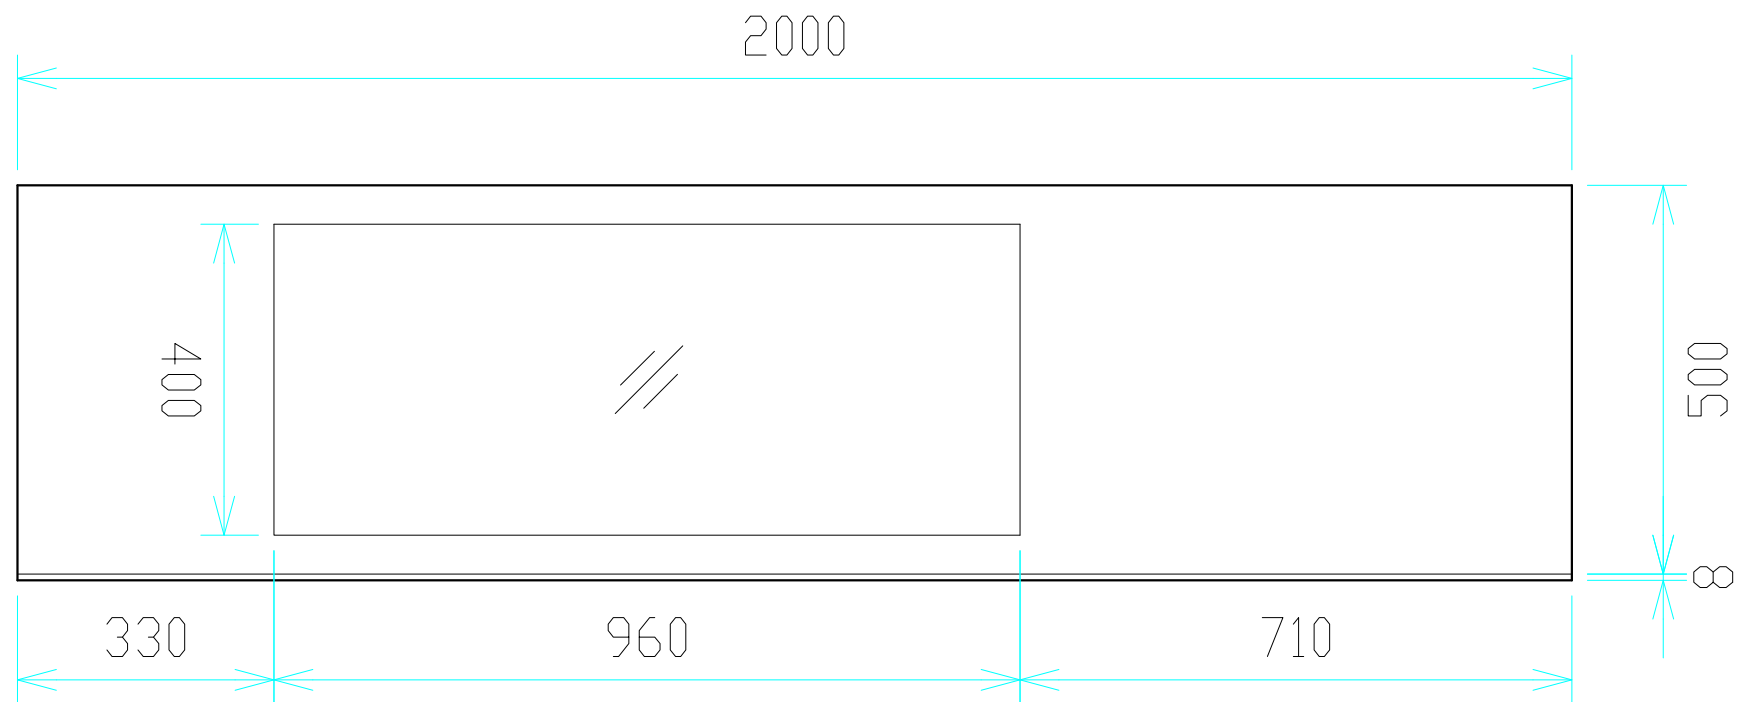

平面図
(見下げ図)

立面図
(場外側)

側面図

立面図
(現場側)

検図	検図	検図	作図	更新日	更新内容
			尾崎		

 日本セイフティー株式会社

図面名		作成日		縮尺	
窓付きパネル(2m) 製品図		2016.12.27		A3 : 1/10	
		更新日			