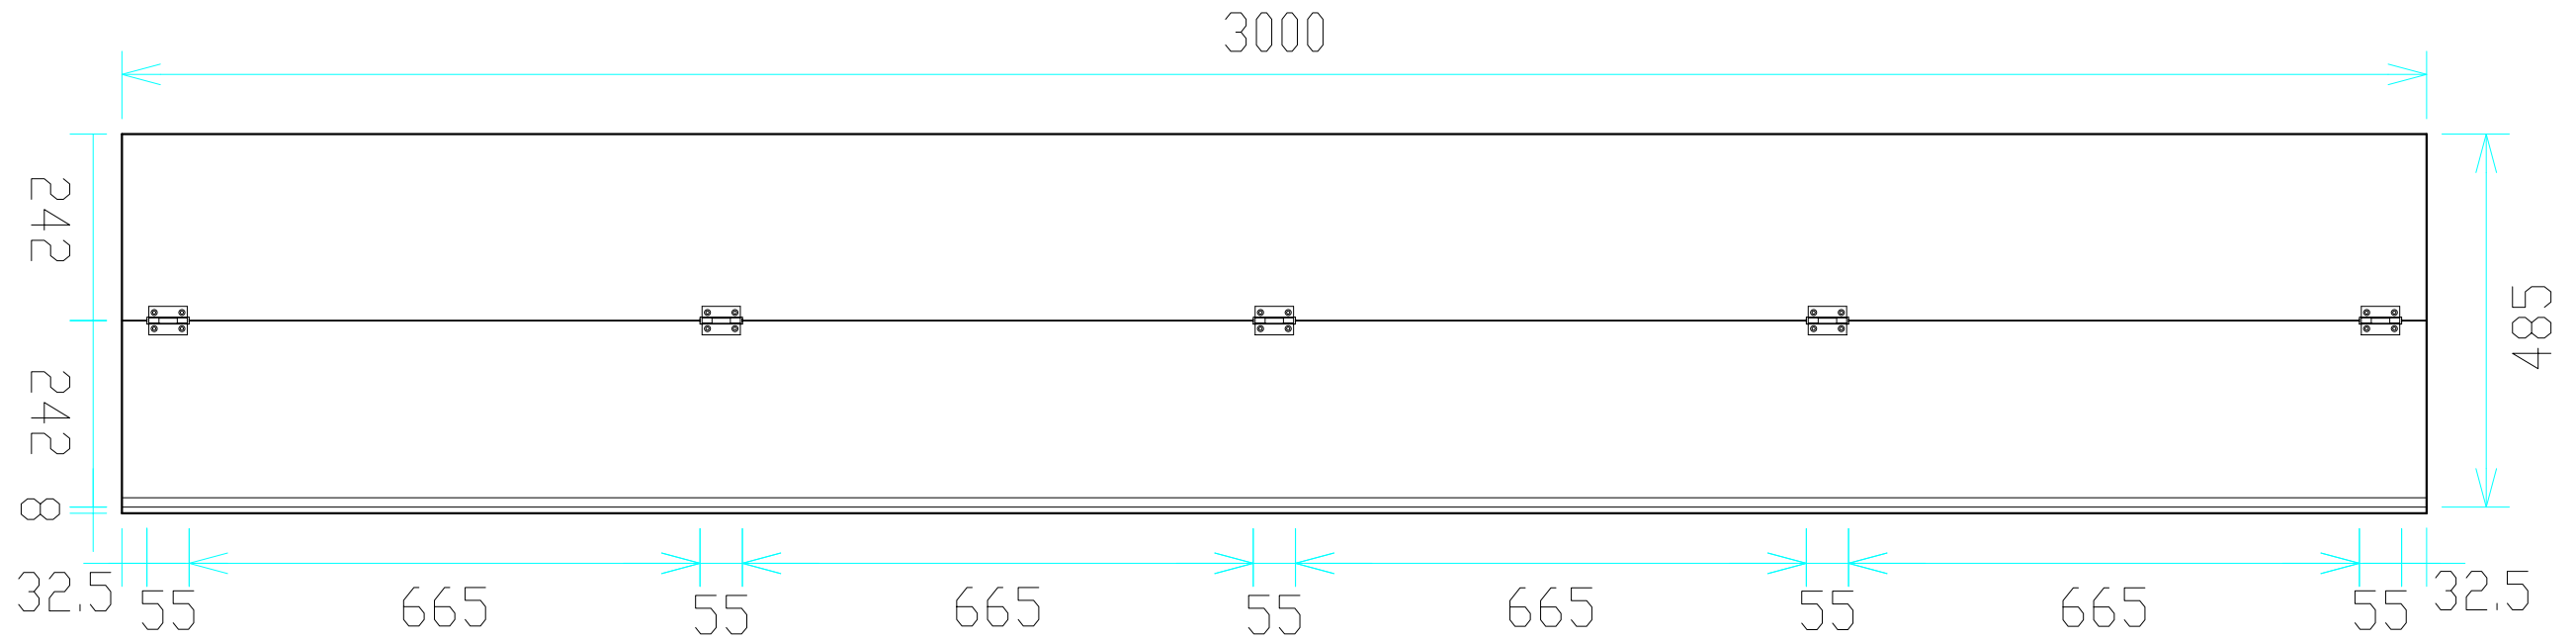

平面図
(見下げ図)

立面図
(場外側)

側面図

立面図
(現場側)

検 図	検 図	検 図	作 図	更新日	更新内容
			尾崎	2018.04.27	図面名称変更

図面名			
コーナーパネル【ワイド】(3m) 製品図			
作成日	2016.12.19	縮尺	
更新日	2018.04.27	A3: 1/10	