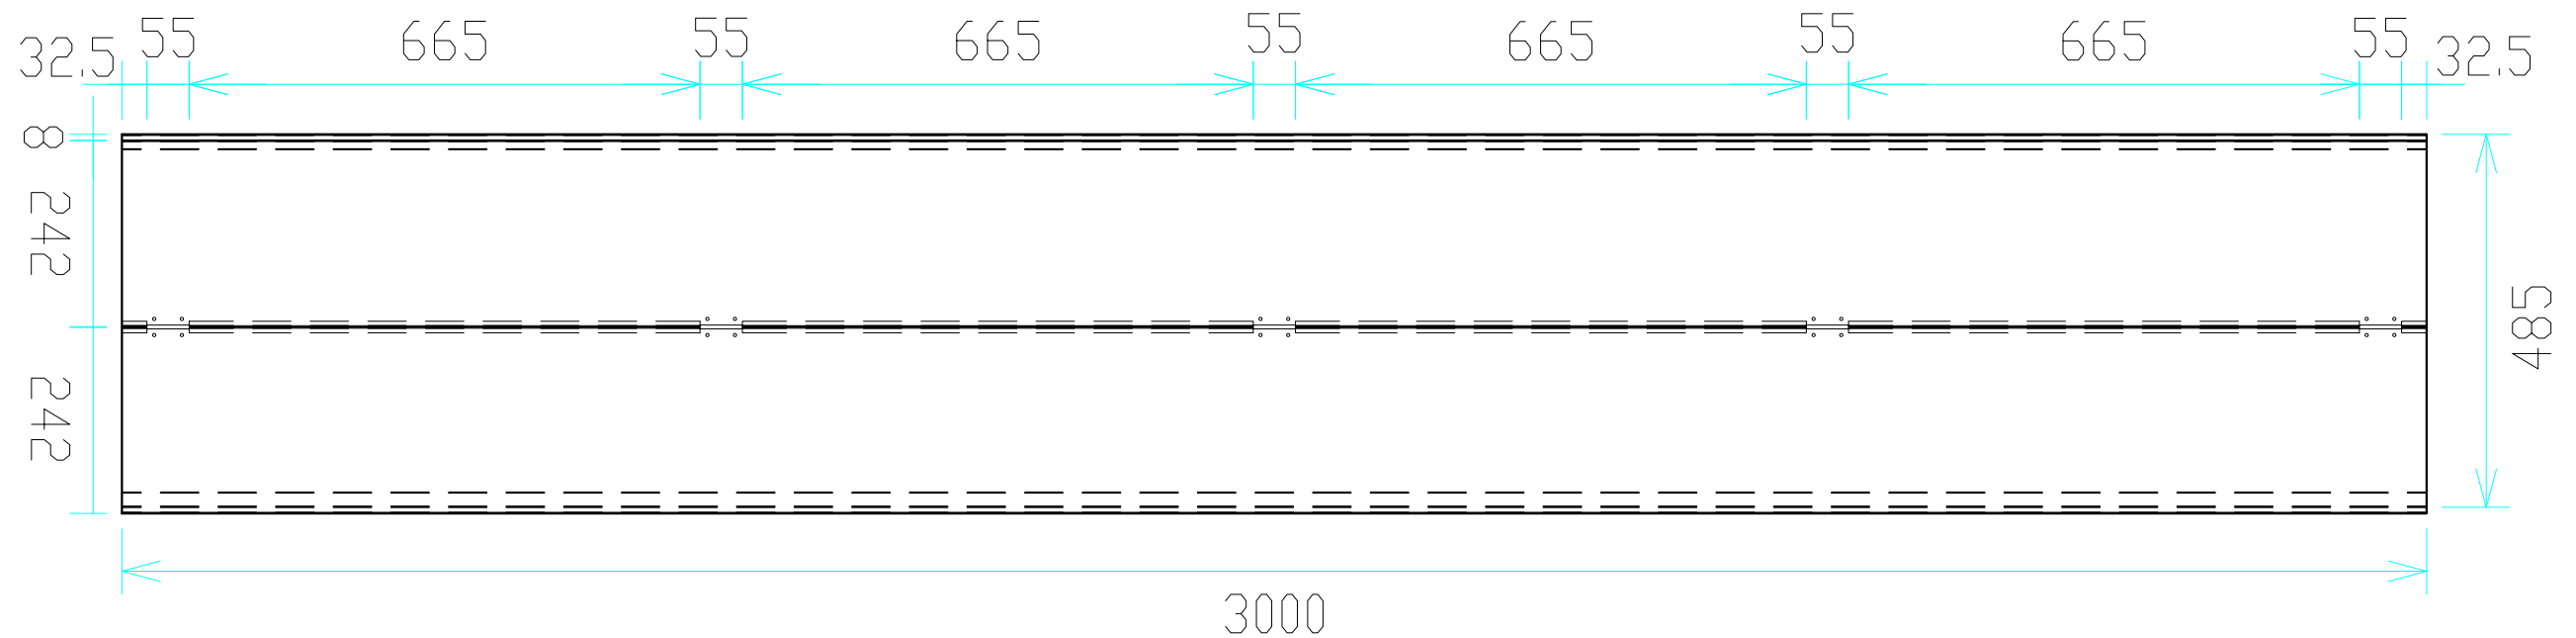

平面図
(見下げ図)

立面図
(場外側)

側面図

立面図
(現場側)

検 図	検 図	検 図	作 図	更新日	更新内容
			尾崎	2018.04.27	図面名称変更

図面名			
コーナーパネル【ワイド】(3m) 製品図			
作成日	2016.12.19	縮尺	
更新日	2018.04.27	A3: 1/10	