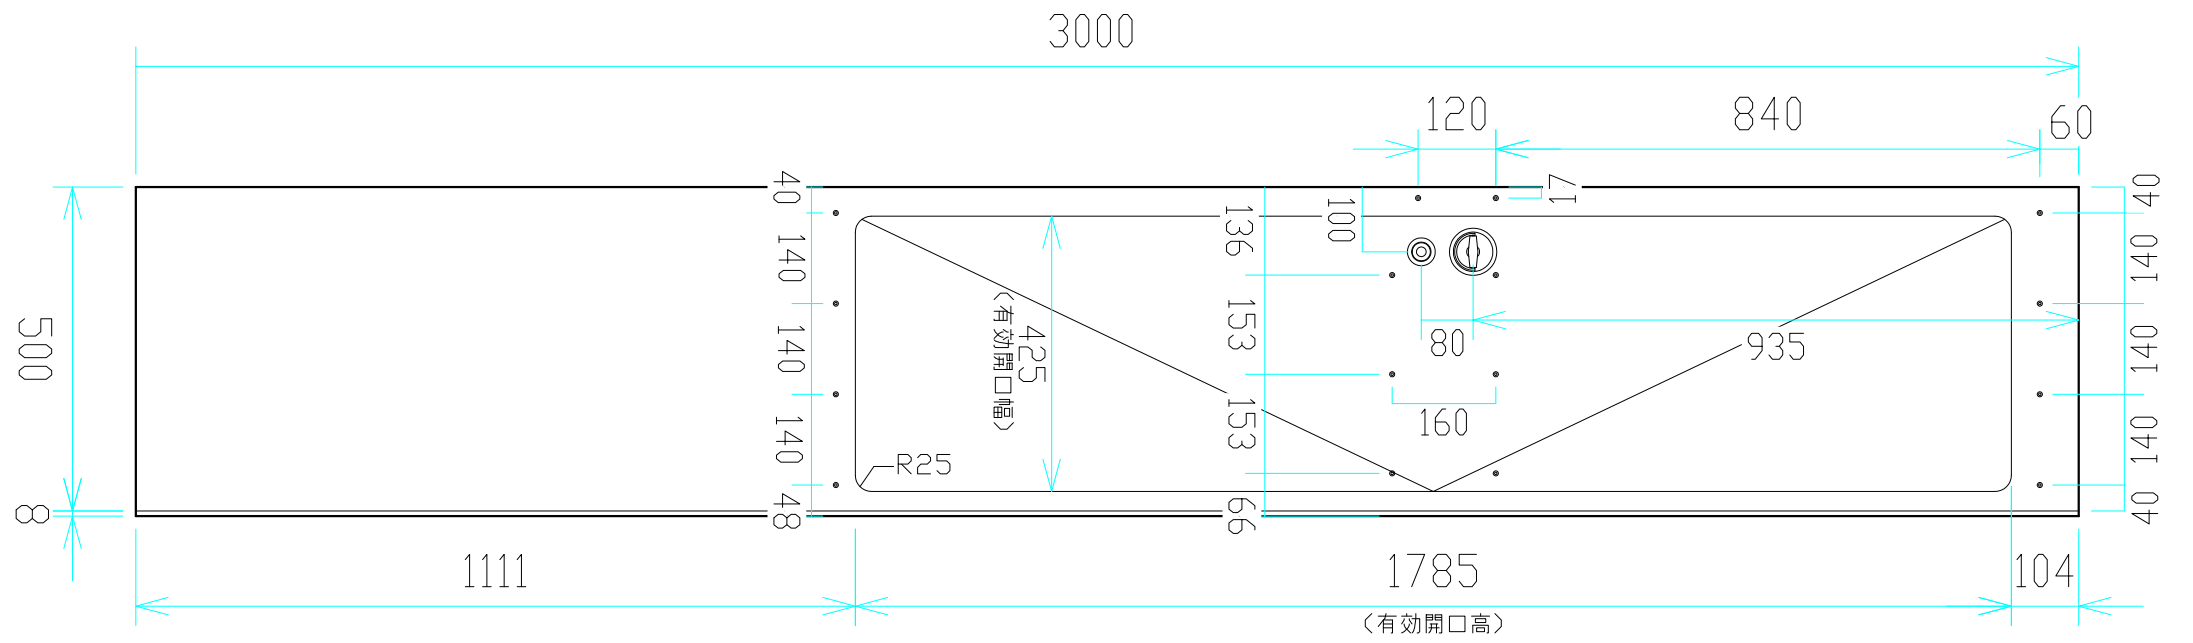

平面図
(見下げ図)

立面図
(場外側)

側面図

立面図
(現場側)

検図	検図	検図	作図	更新日	更新内容
			尾崎		

図面名		縮尺	
ミニドアパネル(3m) 製品図		作成日	2016.12.15
		更新日	2016.12.15
		A3 : 1/12	