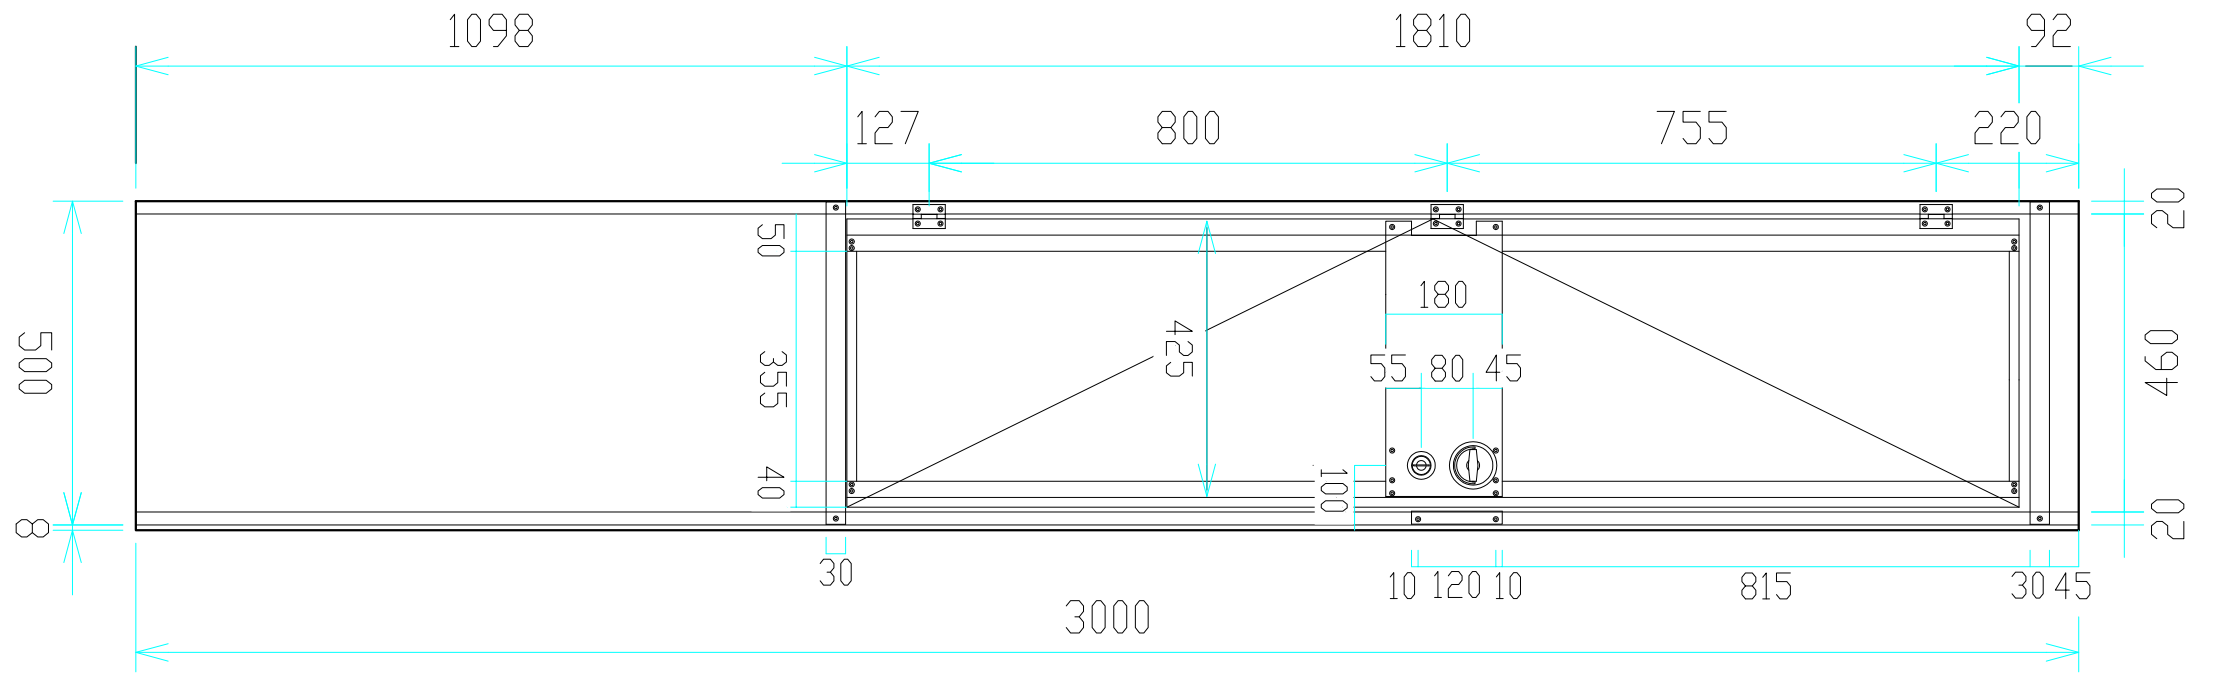

平面図
(見下げ図)

立面図
(場外側)

側面図

立面図
(現場側)

検図	検図	検図	作図	更新日	更新内容
			尾崎		

図面名		縮尺	
ミニドアパネル(3m) 製品図		作成日	2016.12.15
		更新日	2016.12.15
		A3 : 1/12	