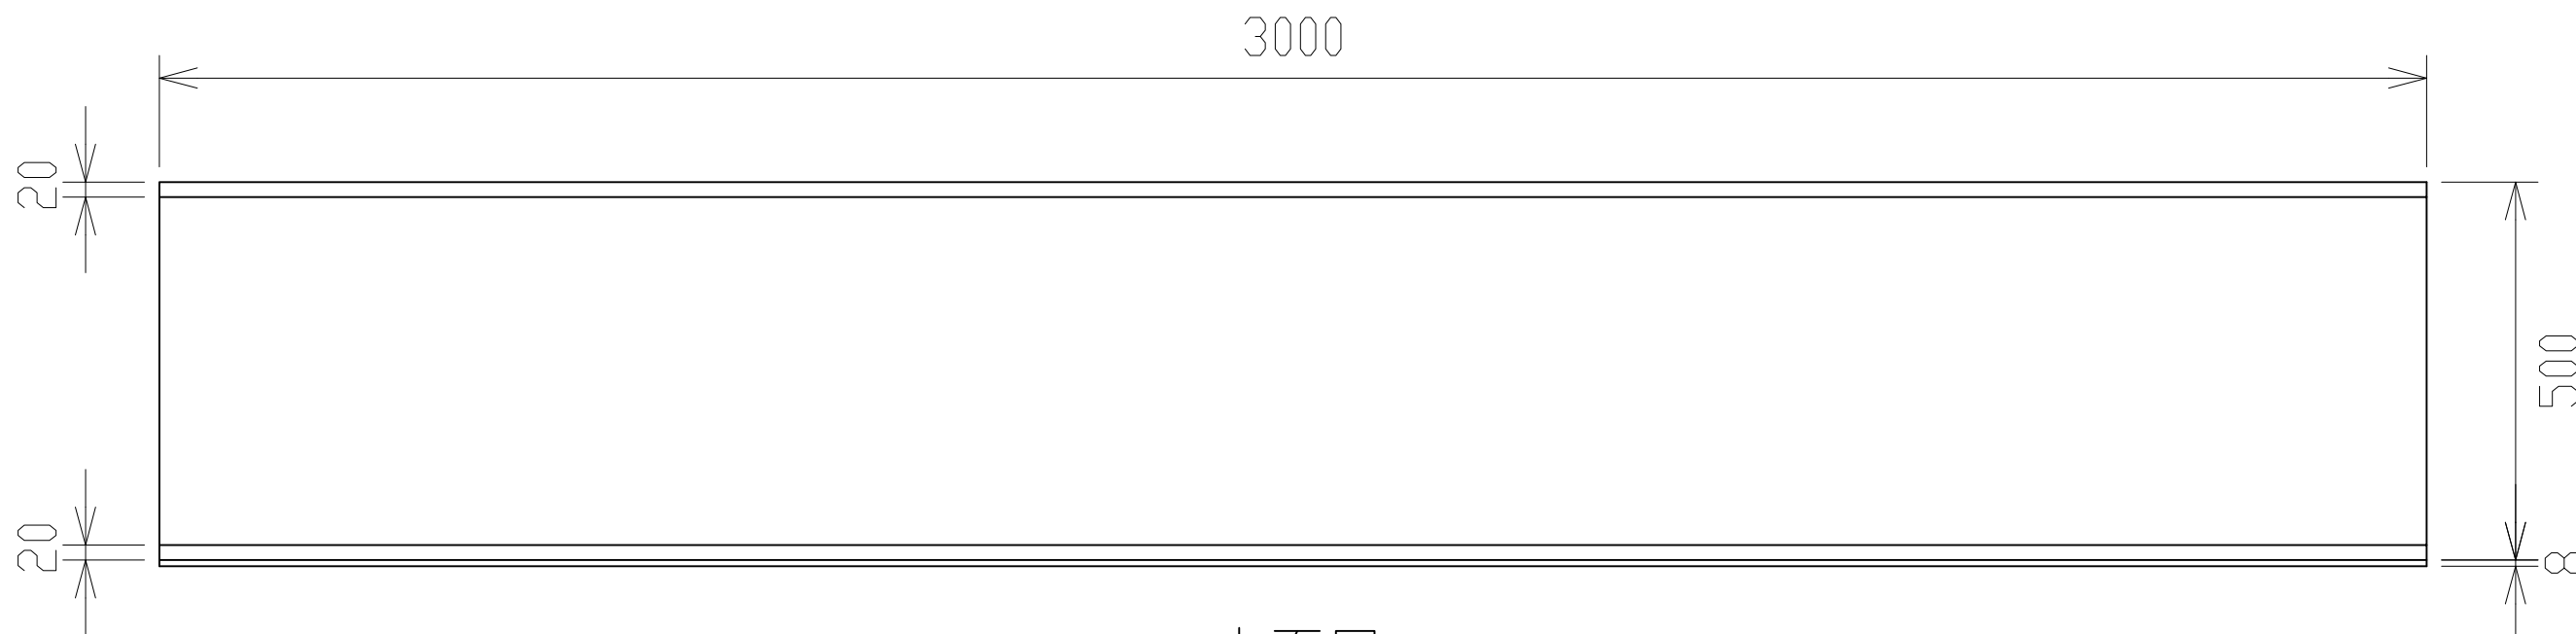

平面図  
(見下げ図)

立面図  
(場外側)

側面図

立面図  
(現場側)

検図	検図	検図	作図	更新日	更新内容

 日本セイフティー株式会社

図面名			
アドフラット(3m) 製品図			
作成日	2016.12.03	縮尺	図面No
更新日		A3: 1/10	