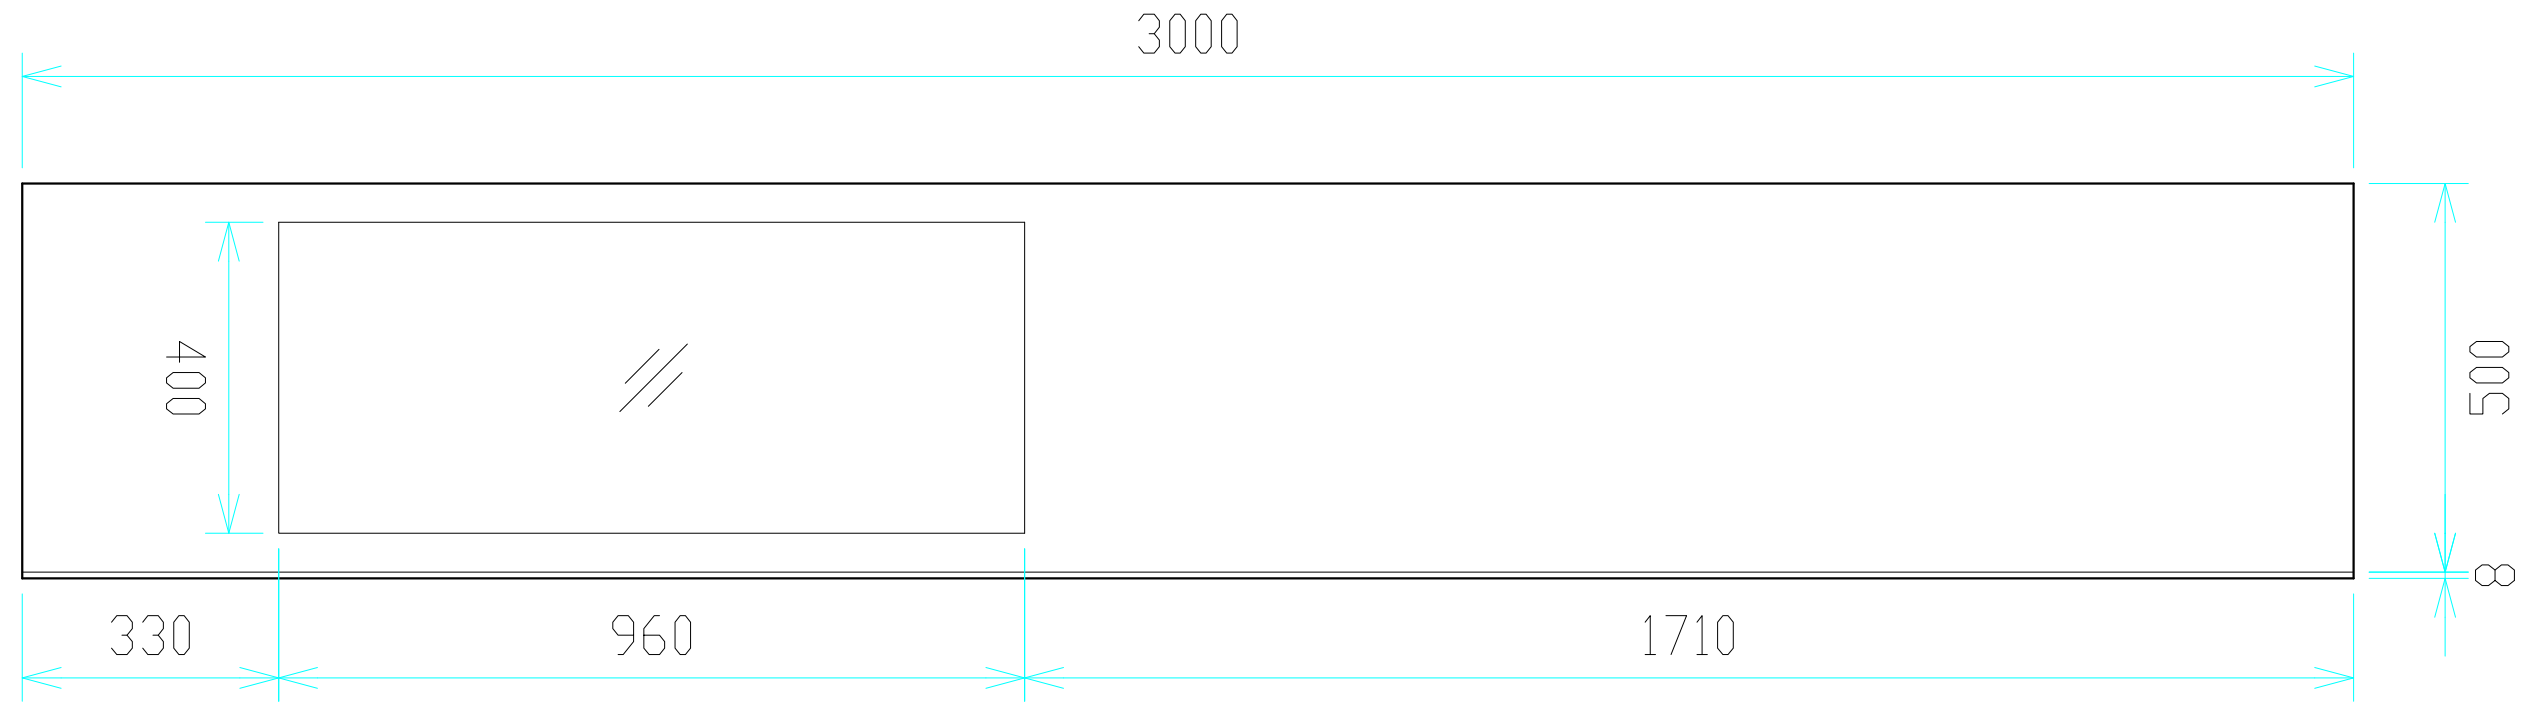

平面図
(見下げ図)

立面図
(場外側)

側面図

立面図
(現場側)

検図	検図	検図	作図	更新日	更新内容
			尾崎		

 日本セイフティー株式会社

図面名		縮尺	
窓付きパネル(3m) 製品図		作成日	2016.12.27
上窓のみ仕様		更新日	
		A3 : 1/10	