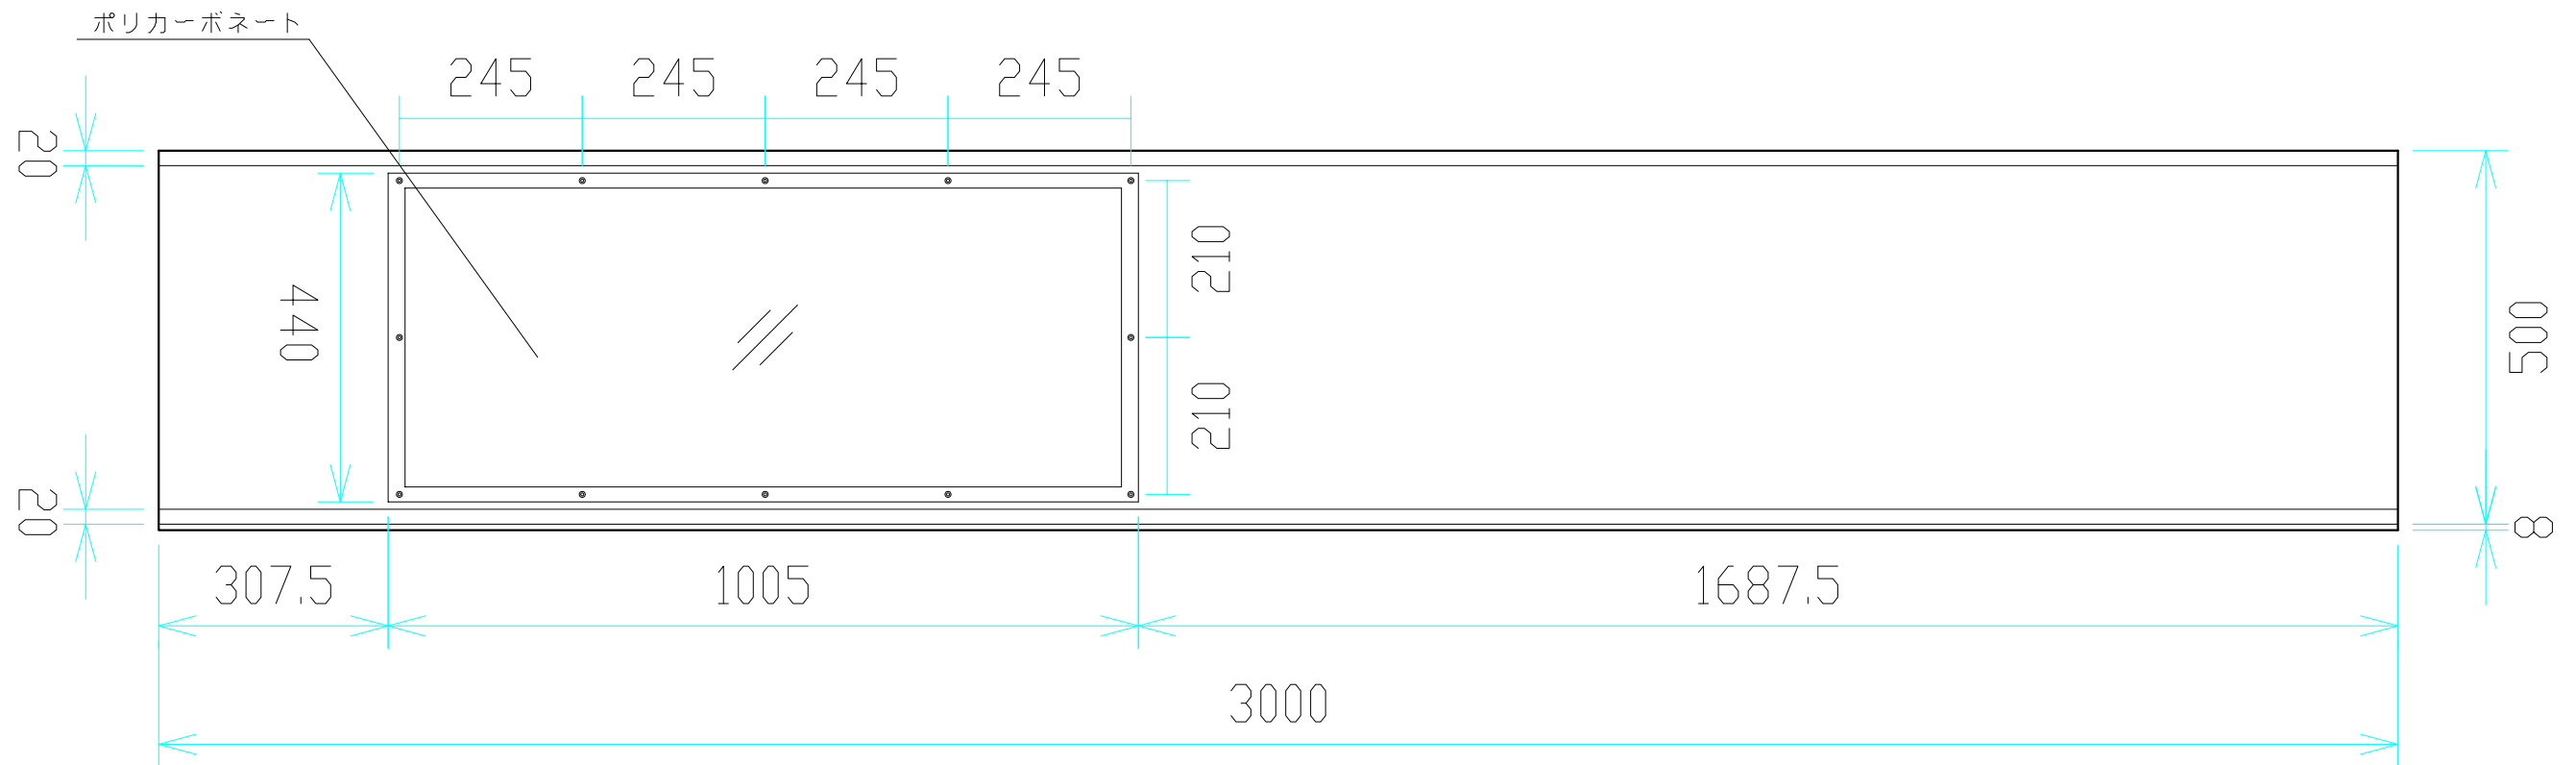

平面図
(見下げ図)

立面図
(場外側)

側面図

立面図
(現場側)

検図	検図	検図	作図	更新日	更新内容
			尾崎		

 日本セイフティー株式会社

図面名		縮尺	
窓付きパネル(3m) 製品図		作成日	2016.12.27
上窓のみ仕様		更新日	
		A3 : 1/10	