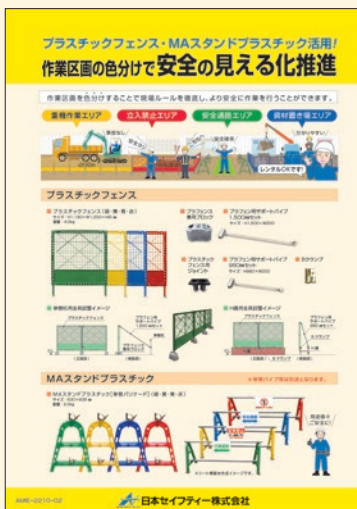

現場に合わせて作業帯が作れる

伸縮コーンバー (黄/黒)

特長

長さ自由調整

1.2~2mで長さの調整が出来ます。現場に合わせて作業帯を作れるので大変便利です。

収納・保管がしやすい

バー本体は軽く、短くすれば持ち運びが簡単です。狭所でも収納・保管に困りません。

高い視認性

虎柄(黄・黒)のカラーは人や車からの視認性が高いです。

寸法図

単位：mm

■ 収納時

■ 伸ばした時

仕様

全長	2,070mm
収納時寸法	1,200mm
バー直径	35(40)mm
リング内径	80mm
リング外径	100mm
材質	バー(ABS)・リング(PE)
色	黄 / 黒
質量	約400g

伸縮コーンバー (黄/黒)

関連商品

■ 保安用品カタログ(バリケード関連)

製品ページはコチラ

■ 作業区画の色分けで安全の見える化推進

製品ページはコチラ

■ 穴あきコーン

製品ページはコチラ

■ レンタル・販売