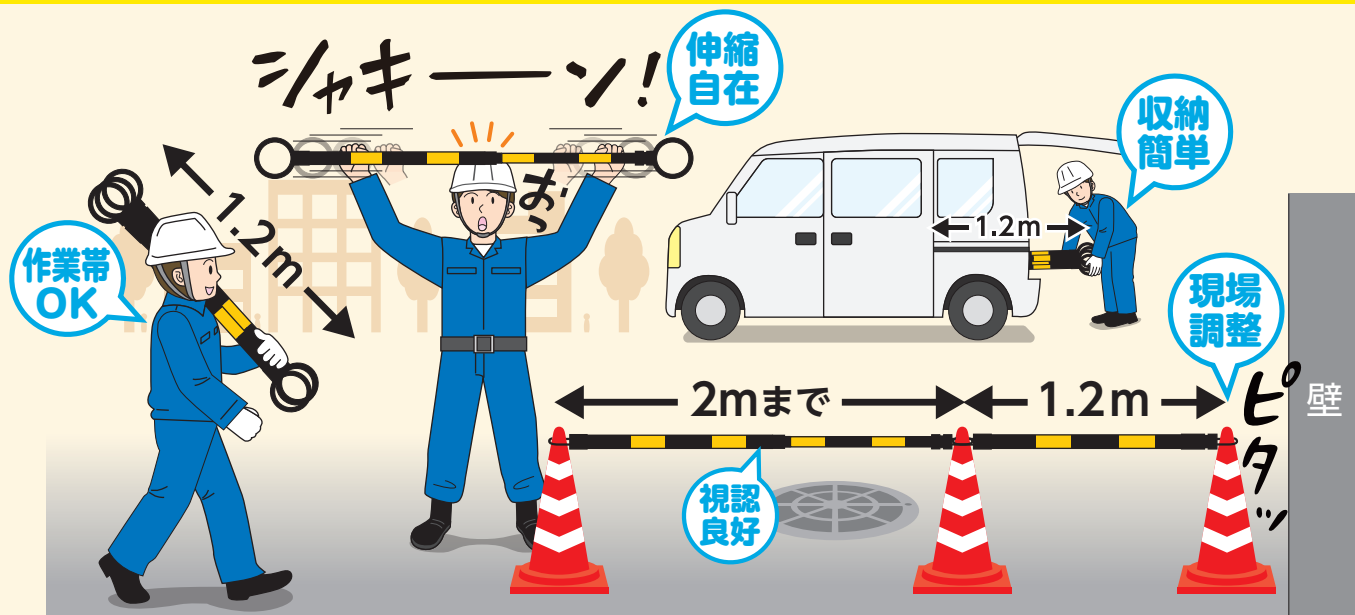

現場に合わせて作業帯が作れる

伸縮コーンバー (黄/黒)

特長

長さ自由調整

1.2~2mで長さの調整が出来ます。現場に合わせて作業帯を作れるので大変便利です。

収納・保管がしやすい

バー本体は軽く、短くすれば持ち運びが簡単です。狭所でも収納・保管に困りません。

高い視認性

虎柄(黄・黒)のカラーは人や車からの視認性が高いです。

寸法図

単位：mm

■ 収納時

■ 伸ばした時

仕様

全長	2,070mm
収納時寸法	1,200mm
バー直径	35(40)mm
リング内径	80mm
リング外径	100mm
材質	バー(ABS)・リング(PE)
色	黄 / 黒
質量	約400g

伸縮コーンバー (黄/黒)