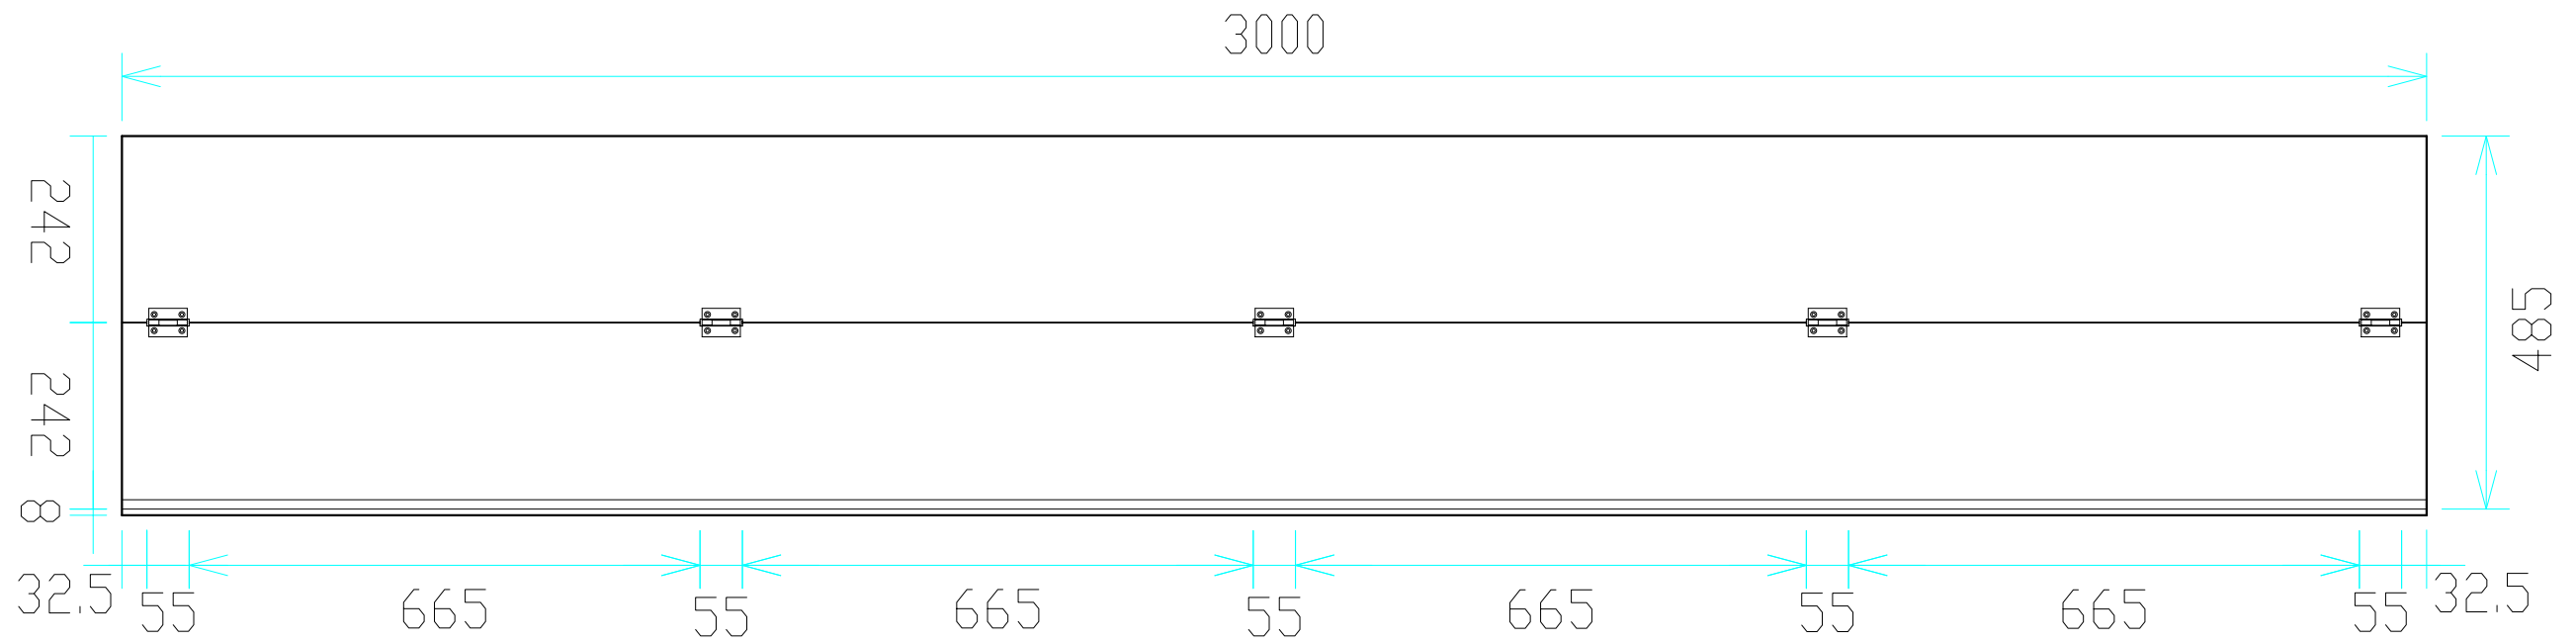

平面図
(見下げ図)

立面図
(場外側)

側面図

立面図
(現場側)

検 図	検 図	検 図	作 図	更新日	更新内容
			尾崎	2018.04.27	図面名称変更

図面名			
コーナーパネル【ワイド】(3m) 製品図			
作成日	2016.12.19	縮尺	
更新日	2018.04.27	A3: 1/10	